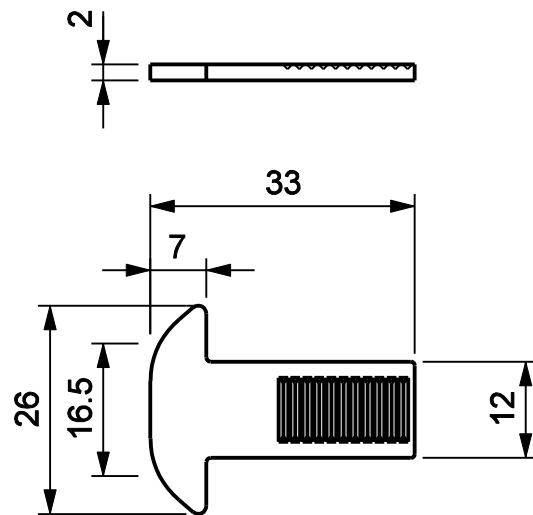

## Aplicação

escala 1:1

## Características

Componente	Matéria-prima
Lingueta	Aço Inox

Embalagem	1 peça
-----------	--------

Codificação		
Versão	Udinese	Catálogo
33	9207262	LINCON337000

escala 1:1

\*Todas as medidas em mm

PORTA DE CORRER  
**OFFICIAL**