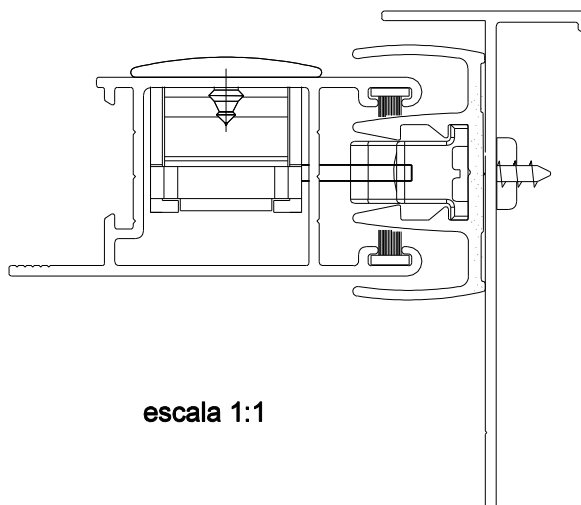

LINGUETA CONCHA 33 INOX (7000)

Aplicação

escala 1:1

Características

Componente	Matéria-prima
Lingueta	Aço Inox

Embalagem	1 peça
-----------	--------

Codificação		
Versão	Udinese	Catálogo
33	9207262	LINCON337000

escala 1:1

JANELA DE CORRER
LINHA MEGA 2.5

*Todas as medidas em mm

UDINESE