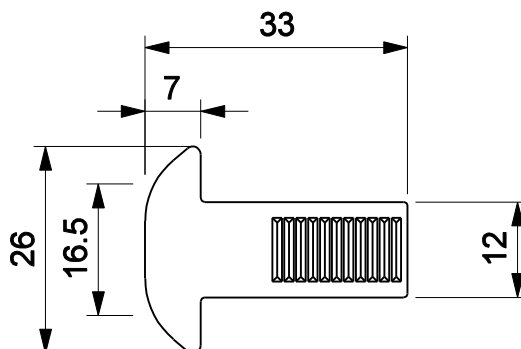

LINGUETA CONCHA 33 INOX (7000)

Aplicação

escala 1:1

Características

Componente	Matéria-prima
Lingueta	Aço Inox

Embalagem	1 peça
-----------	--------

Codificação		
Versão	Udinese	Catálogo
33	9207262	LINCON337000

escala 1:1

JANELA DE CORRER
LINHA MEGA 2.5

*Todas as medidas em mm

UDINESE