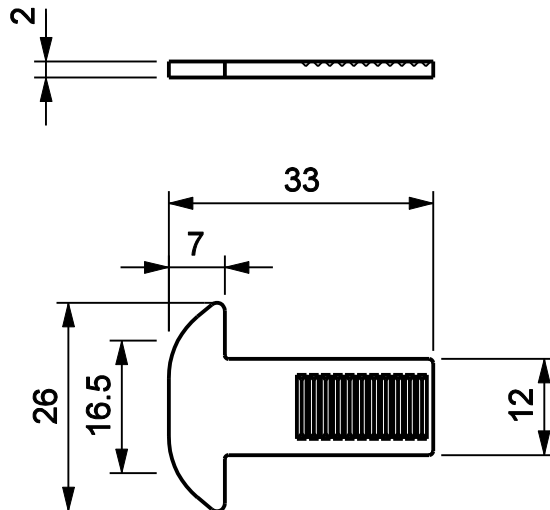

## Características

Componente	Matéria-prima
Lingueta	Aço Inox

Embalagem	1 peça
-----------	--------

### Codificação

Versão	Udinese	Catálogo
33	9207262	LINCON337000

escala 1:1

escala 1:1

PORTA DE CORRER

# LUNA

\*Todas as medidas em mm