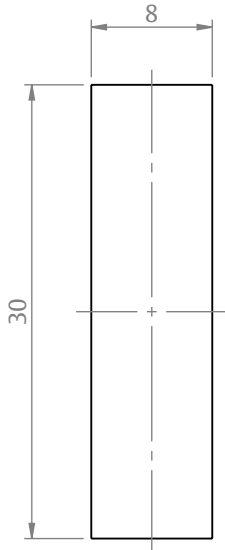

LINGUETA CONCHA INOX

APLICAÇÃO

CARACTERÍSTICAS

CODIFICAÇÃO			
COR	CÓDIGO	CATÁLOGO	
S/A	9207262	LINCON337000	TRA009
	9207264	LINCON377000	
	9207265	LINCON407000	
	9207266	LINCON487000	TRA010

OBSERVAÇÕES

COMPOSIÇÃO/CARACTERÍSTICAS:

- LINGUETA: AÇO INOX.

USINAGEM

ESCALA 2:1

DIMENSÕES

ESCALA 2:1

CÓDIGO	COTA "A"
9207262	33mm
9207264	37mm
9207265	40mm
9207266	48mm

PORTA E JANELA
DE CORRER

UDINESE
ASSA ABLOY

LINGUETA CONCHA INOX

TABELA CRUZADA - APLICAÇÕES

LINGUETA CONCHA INOX		LINHAS									
MODELO	CÓDIGO	CONVENCIONAL	HYDRO			CDA		ASA	BELMETAL	OLGA COLOR	PERFIL ALUMÍNIO
		25	LUNA	OFFICIAL	SUPREMA	ABSOLUTA	RENOIR 2.2	MEGA 25	IMPERIAL 2.5	AGLO 2.5	ECOLINE 2.5
33/7000	9207262		X	X	X	X	X	X	X		X
37/7000	9207264	X								X	