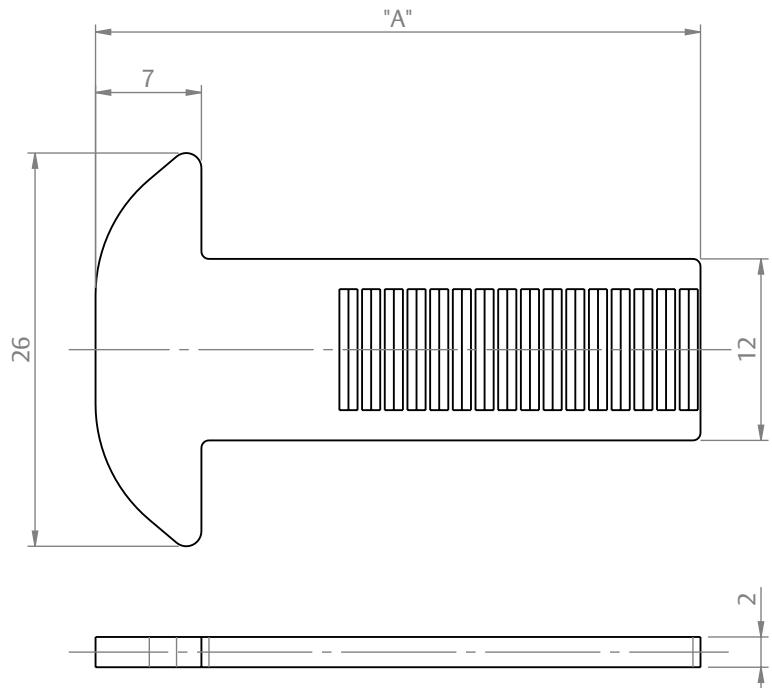

LINGUETA CONCHA INOX

APLICAÇÃO

CARACTERÍSTICAS

CODIFICAÇÃO			
COR	CÓDIGO	CATÁLOGO	
S/A	9207262	LINCON337000	TRA009
	9207264	LINCON377000	
	9207265	LINCON407000	
	9207266	LINCON487000	TRA010

OBSERVAÇÕES

COMPOSIÇÃO/CARACTERÍSTICAS:

- LINGUETA: AÇO INOX.

USINAGEM

ESCALA 2:1

DIMENSÕES

ESCALA 2:1

CÓDIGO	COTA "A"
9207262	33mm
9207264	37mm
9207265	40mm
9207266	48mm

PORTA E JANELA
DE CORRER

UDINESE
ASSA ABLOY

LINGUETA CONCHA INOX

TABELA CRUZADA - APLICAÇÕES

LINGUETA CONCHA INOX		LINHAS									
MODELO	CÓDIGO	CONVENCIONAL	HYDRO			CDA		ASA	BELMETAL	OLGA COLOR	PERFIL ALUMÍNIO
		25	LUNA	OFFICIAL	SUPREMA	ABSOLUTA	RENOIR 2.2	MEGA 25	IMPERIAL 2.5	AGLO 2.5	ECOLINE 2.5
33/7000	9207262		X	X	X	X	X	X	X		X
37/7000	9207264	X								X	