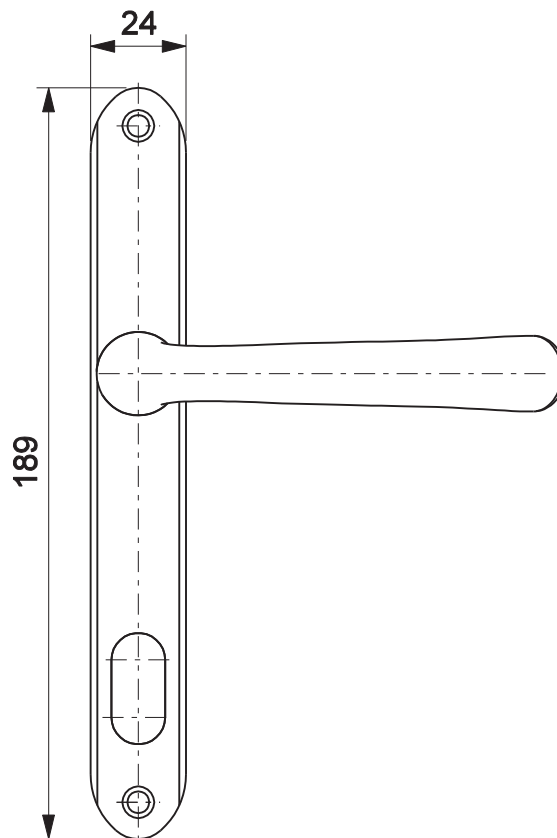

MAÇANETA MAC430E24 V2

escala 1:2

Características

Componentes	Matéria-prima
Maçaneta	Alumínio
Espelho	Alumínio
Haste bi-partida	Aço
Arruela	Polímero
Parafuso M6x9,5	Inox

Comp. de fixação	Dimensão	Qtde.
Parafuso	A4,2x8ch/ph/inox	4

Embalagem	Conteúdo
	1 Par de maçanetas
	1 Par de espelhos
	2 Arruelas
	4 Parafusos (A4,2x8)
	2 Hastes bi-partida
	1 Chave Allen "L"
	1 Manual de Instrução
	2 Parafusos (M6x8,5)

Codificação		
Cor	Udinese	Catálogo
BCO	9207539	MAC430V2E24BCO
PTF	9207538	MAC430V2E24PTF

escala 1:2

Detalhes de usinagem:

escala 1:2

PORTA DE GIRO
LINHA GOLD

UDINESE