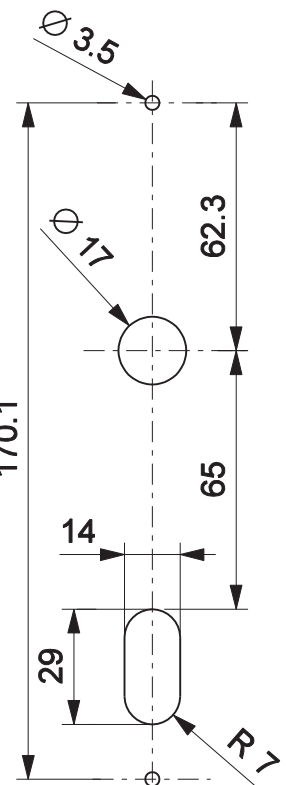

MAÇANETA MAC430E24 V2

escala 1:2

Características

Componentes	Matéria-prima
Maçaneta	Alumínio
Espelho	Alumínio
Haste bi-partida	Aço
Arruela	Polímero
Parafuso M6x9,5	Inox

Comp. de fixação	Dimensão	Qtde.
Parafuso	A4,2x8ch/ph/inox	4

Embalagem	Conteúdo
	1 Par de maçanetas
	1 Par de espelhos
	2 Arruelas
	4 Parafusos (A4,2x8)
	2 Hastes bi-partida
	1 Chave Allen "L"
	1 Manual de Instrução
	2 Parafusos (M6x8,5)

Codificação		
Cor	Udinese	Catálogo
BCO	9207539	MAC430V2E24BCO
PTF	9207538	MAC430V2E24PTF

escala 1:2

Detalhes de usinagem:

escala 1:2

PORTA DE GIRO
LINHA GOLD

UDINESE