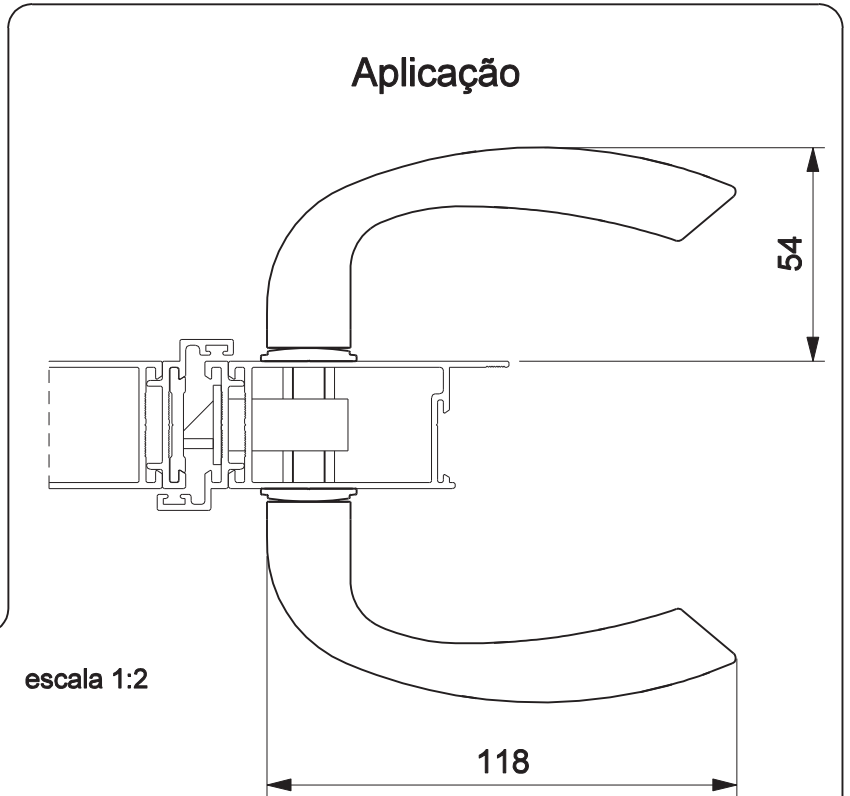

MAÇANETA MAC430E24 V2

escala 1:2

Características

Componentes	Matéria-prima
Maçaneta	Alumínio
Espelho	Alumínio
Haste bi-partida	Aço
Arruela	Polímero
Parafuso M6x9,5	Inox

Comp. de fixação	Dimensão	Qtde.
Parafuso	A4,2x8ch/ph/inox	4

Embalagem	Conteúdo
	1 Par de maçanetas
	1 Par de espelhos
	2 Arruelas
	4 Parafusos (A4,2x8)
	2 Hastes bi-partida
	1 Chave Allen "L"
	1 Manual de Instrução
	2 Parafusos (M6x8,5)

Codificação		
Cor	Udinese	Catálogo
BCO	9207539	MAC430V2E24BCO
PTF	9207538	MAC430V2E24PTF

escala 1:2

Detalhes de usinagem:

escala 1:2

PORTA DE GIRO
LINHA GOLD

UDINESE