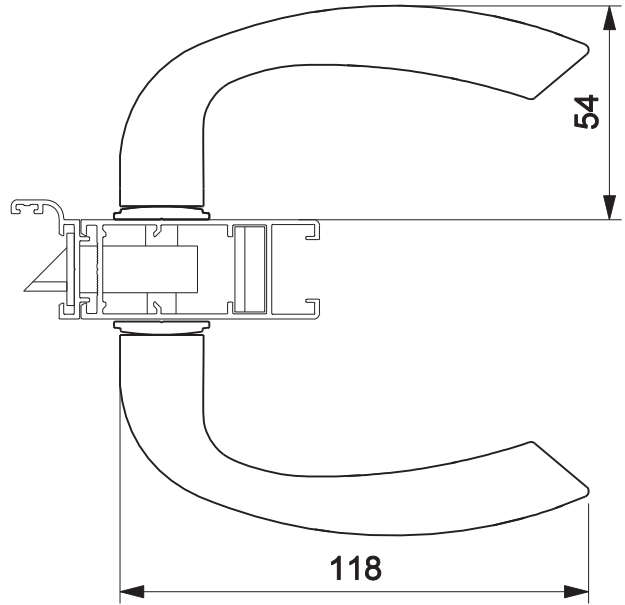

# MAÇANETA MAC430E24 V2

## Aplicação

escala 1:2

## Características

Componentes	Matéria-prima
Maçaneta	Alumínio
Espelho	Alumínio
Haste bi-partida	Aço
Arruela	Polímero
Parafuso M6x9,5	Inox

Comp. de fixação	Dimensão	Qtde.
Parafuso	A4,2x8ch/ph/inox	4

Embalagem	Conteúdo
	1 Par de maçanetas
	1 Par de espelhos
	2 Arruelas
	4 Parafusos (A4,2x8)
	2 Hastes bi-partida
	1 Chave Allen "L"
	1 Manual de Instrução
	2 Parafusos (M6x8,5)

Codificação		
Cor	Udinese	Catálogo
BCO	9207539	MAC430V2E24BCO
PTF	9207538	MAC430V2E24PTF

escala 1:2

Detalhes de usinagem:

escala 1:2

PORTA DE GIRO  
LINHA IMPERIAL 3.5

**UDINESE**