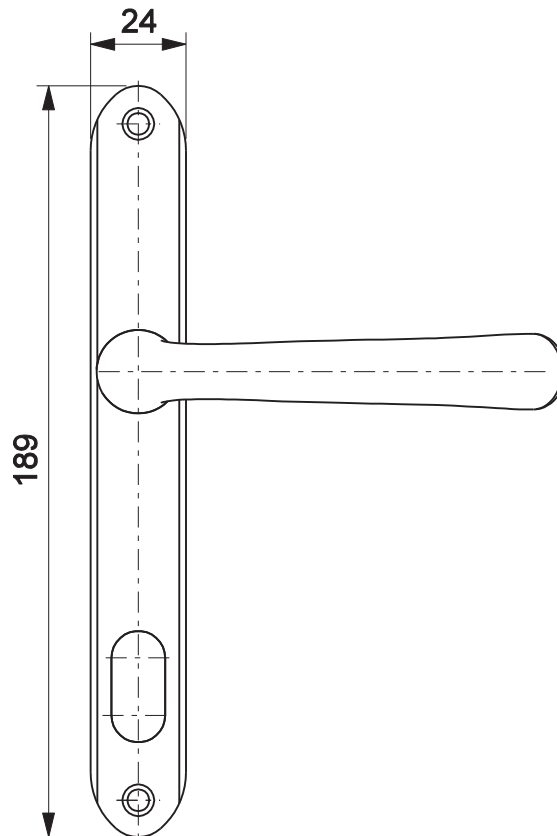

## Aplicação

escala 1:2

## Características

Componentes	Matéria-prima
Maçaneta	Alumínio
Espelho	Alumínio
Haste bi-partida	Aço
Arruela	Polímero
Parafuso M6x9,5	Inox

Comp. de fixação	Dimensão	Qtde.
Parafuso	A4,2x8ch/ph/inox	4

Embalagem	Conteúdo
	1 Par de maçanetas
	1 Par de espelhos
	2 Arruelas
	4 Parafusos (A4,2x8)
	2 Hastes bi-partida
	1 Chave Allen "L"
	1 Manual de Instrução
	2 Parafusos (M6x8,5)

Codificação		
Cor	Udinese	Catálogo
BCO	9207539	MAC430V2E24BCO
PTF	9207538	MAC430V2E24PTF

escala 1:2

Detalhes de usinagem:

escala 1:2

PORTA DE GIRO  
LINHA IMPERIAL 3.5

**UDINESE**