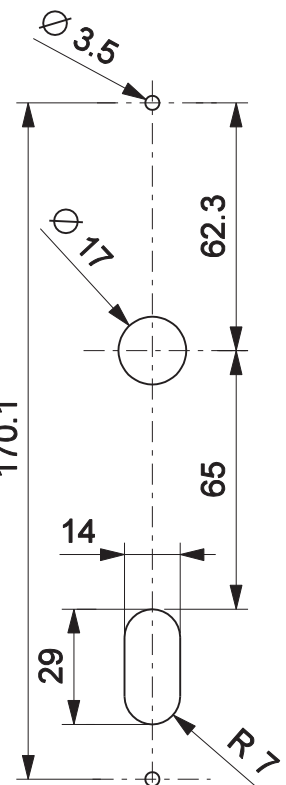

## Aplicação

escala 1:2

## Características

Componentes	Matéria-prima
Maçaneta	Alumínio
Espelho	Alumínio
Haste bi-partida	Aço
Arruela	Polímero
Parafuso M6x9,5	Inox

Comp. de fixação	Dimensão	Qtde.
Parafuso	A4,2x8ch/ph/inox	4

Embalagem	Conteúdo
	1 Par de maçanetas
	1 Par de espelhos
	2 Arruelas
	4 Parafusos (A4,2x8)
	2 Hastes bi-partida
	1 Chave Allen "L"
	1 Manual de Instrução
	2 Parafusos (M6x8,5)

Codificação		
Cor	Udinese	Catálogo
BCO	9207539	MAC430V2E24BCO
PTF	9207538	MAC430V2E24PTF

escala 1:2

Detalhes de usinagem:

escala 1:2

PORTA DE GIRO  
LINHA IMPERIAL 3.5

**UDINESE**