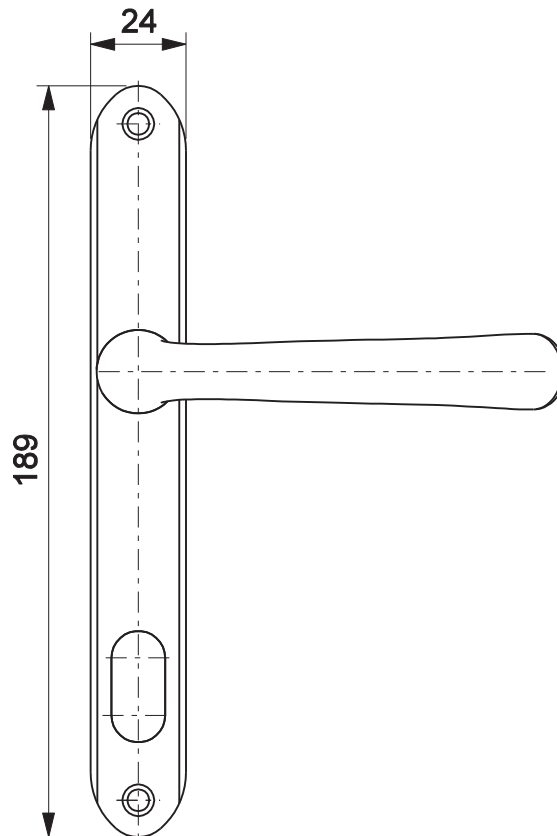

MAÇANETA MAC430E24 V2

Aplicação

escala 1:2

Características

Componentes	Matéria-prima
Maçaneta	Alumínio
Espelho	Alumínio
Haste bi-partida	Aço
Arruela	Polímero
Parafuso M6x9,5	Inox

Comp. de fixação	Dimensão	Qtde.
Parafuso	A4,2x8ch/ph/inox	4

Embalagem	Conteúdo
	1 Par de maçanetas
	1 Par de espelhos
	2 Arruelas
	4 Parafusos (A4,2x8)
	2 Hastes bi-partida
	1 Chave Allen "L"
	1 Manual de Instrução
	2 Parafusos (M6x8,5)

Codificação		
Cor	Udinese	Catálogo
BCO	9207539	MAC430V2E24BCO
PTF	9207538	MAC430V2E24PTF

escala 1:2

Detalhes de usinagem:

escala 1:2