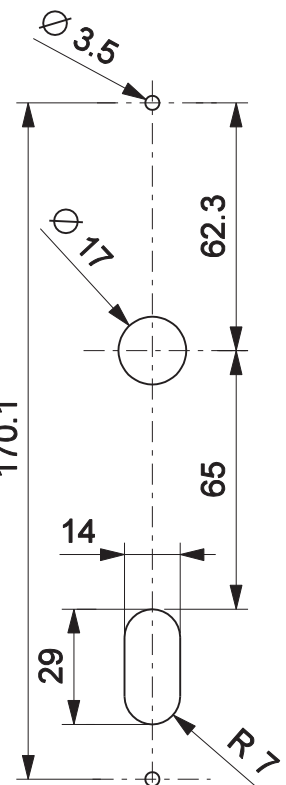

MAÇANETA MAC430E24 V2

Aplicação

escala 1:2

Características

Componentes	Matéria-prima
Maçaneta	Alumínio
Espelho	Alumínio
Haste bi-partida	Aço
Arruela	Polímero
Parafuso M6x9,5	Inox

Comp. de fixação	Dimensão	Qtde.
Parafuso	A4,2x8ch/ph/inox	4

Embalagem	Conteúdo
	1 Par de maçanetas
	1 Par de espelhos
	2 Arruelas
	4 Parafusos (A4,2x8)
	2 Hastes bi-partida
	1 Chave Allen "L"
	1 Manual de Instrução
	2 Parafusos (M6x8,5)

Codificação		
Cor	Udinese	Catálogo
BCO	9207539	MAC430V2E24BCO
PTF	9207538	MAC430V2E24PTF

escala 1:2

Detalhes de usinagem:

escala 1:2