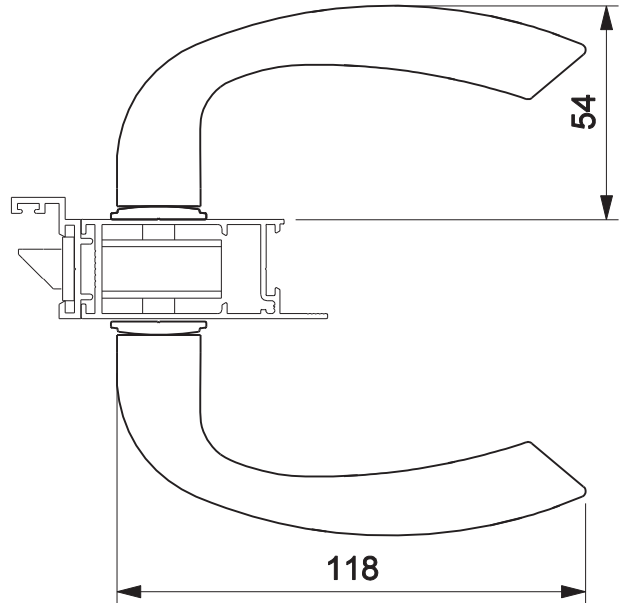

MAÇANETA MAC430E24 V2

Aplicação

escala 1:2

Características

Componentes	Matéria-prima
Maçaneta	Alumínio
Espelho	Alumínio
Haste bi-partida	Aço
Arruela	Polímero
Parafuso M6x9,5	Inox

Comp. de fixação	Dimensão	Qtde.
Parafuso	A4,2x8ch/ph/inox	4

Embalagem	Conteúdo
	1 Par de maçanetas
	1 Par de espelhos
	2 Arruelas
	4 Parafusos (A4,2x8)
	2 Hastes bi-partida
	1 Chave Allen "L"
	1 Manual de Instrução
	2 Parafusos (M6x8,5)

Codificação		
Cor	Udinese	Catálogo
BCO	9207539	MAC430V2E24BCO
PTF	9207538	MAC430V2E24PTF

escala 1:2

Detalhes de usinagem:

escala 1:2