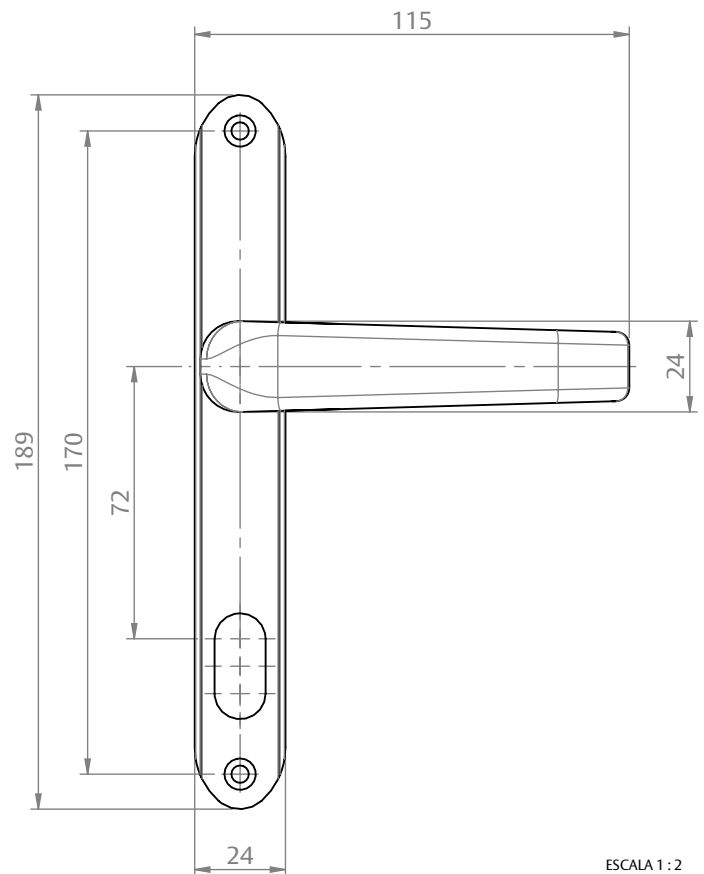

### COMPOSIÇÃO/CARACTERÍSTICAS:

- ESPELHO/ MAÇANETA: ALUMÍNIO;
- ANEL DE ENCOSTO MOLA MAÇANETA: POLÍMERO;
- HASTE: AÇO;
- PARAFUSOS: AÇO INOX.

ESCALA 1 : 2

## DIMENSÕES

ESCALA 1 : 2

PORTA DE GIRO

GOLD

**UDINESE**  
**ASSA ABLOY**