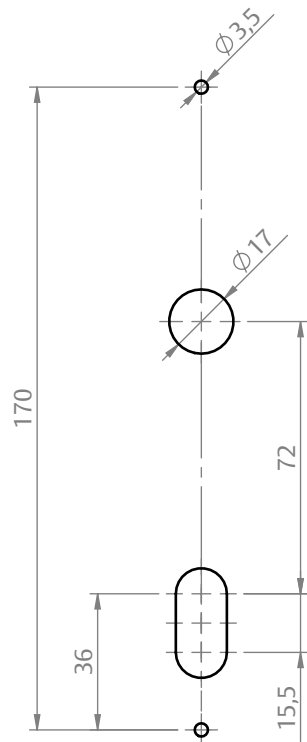

### OBSERVAÇÕES

- FECHADURA 323/ CILINDRO/ CONTRATESTA CON-295  
VENDIDOS SEPARADAMENTE.

### COMPOSIÇÃO/CARACTERÍSTICAS:

- ESPELHO/ MAÇANETA: ALUMÍNIO;
- ANEL DE ENCOSTO MOLA MAÇANETA: POLÍMERO;
- HASTE: AÇO;
- PARAFUSOS: AÇO INOX.

ESCALA 1 : 2

## DIMENSÕES

ESCALA 1 : 2

PORTA DE GIRO

GOLD

**UDINESE**  
**ASSA ABLOY**