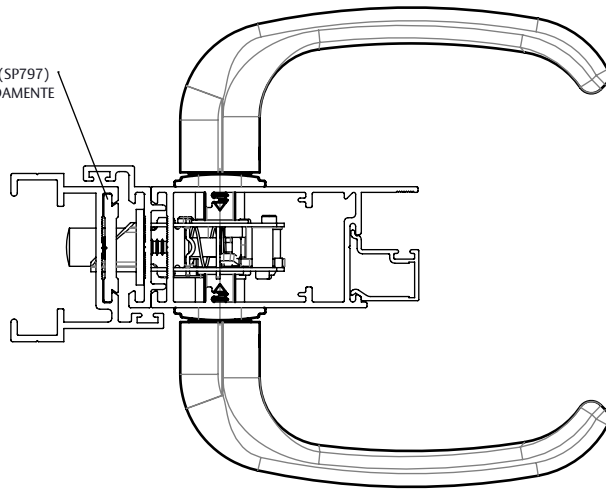

APLICAÇÃO

CONTRATESTA (SP797)
VENDIDO SEPARADAMENTE

CARACTERÍSTICAS

CODIFICAÇÃO			
COR	CÓDIGO	CATÁLOGO	SISTEMISTA
BCO	9207851	MAC6635V2E24BCO	MAC1004
PTF	9207852	MAC6635V2E24PTF	

OBSERVAÇÕES

- FECHADURA 323/ CILINDRO/ CONTRATESTA CON-295
VENDIDOS SEPARADAMENTE.

COMPOSIÇÃO/CARACTERÍSTICAS:

- ESPELHO/ MAÇANETA: ALUMÍNIO;
- ANEL DE ENCOSTO MOLA MAÇANETA: POLÍMERO;
- HASTE: AÇO;
- PARAFUSOS: AÇO INOX.

ESCALA 1 : 2