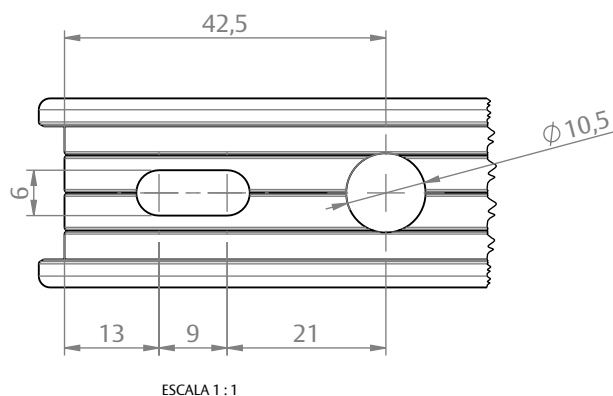

OBSERVAÇÕES

COMPOSIÇÃO/CARACTERÍSTICAS:

- CONEXÕES: ALUMÍNI0;
- TRAVA MACHO: ZNBS;
- MOLAS E PARAFUSO: AÇO INOX.

DIMENSÕES

USINAGEM

CÓDIGO	COTA "A"
9302584	33mm
9302585	38mm
9302586	41mm
9302588	26,2mm
9302594	28mm
9303014	18mm
9303051	46mm