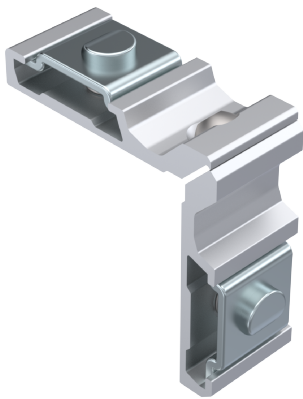

MACHO CONEXÃO MAX-BLOCK 45G 10MM S/A

APLICAÇÃO

CARACTERÍSTICAS

CODIFICAÇÃO		
COR	CÓDIGO	CATÁLOGO
S/A	9302584	MCHMABCK45G10X33
	9302585	MCHMABCK45G10X38
	9302586	MCHMABCK45G10X41
	9302588	MCHMABCK45G10X262
	9302594	MCHMABCK45G10X28
	9303014	MCHMABCK45G10X18
	9303051	MCHMABCK45G10X46

OBSERVAÇÕES

COMPOSIÇÃO/CARACTERÍSTICAS:

- CONEXÕES: ALUMÍNI0;
- TRAVA MACHO: ZNBS;
- MOLAS E PARAFUSO: AÇO INOX.

DIMENSÕES

USINAGEM

CÓDIGO	COTA "A"
9302584	33mm
9302585	38mm
9302586	41mm
9302588	26,2mm
9302594	28mm
9303014	18mm
9303051	46mm