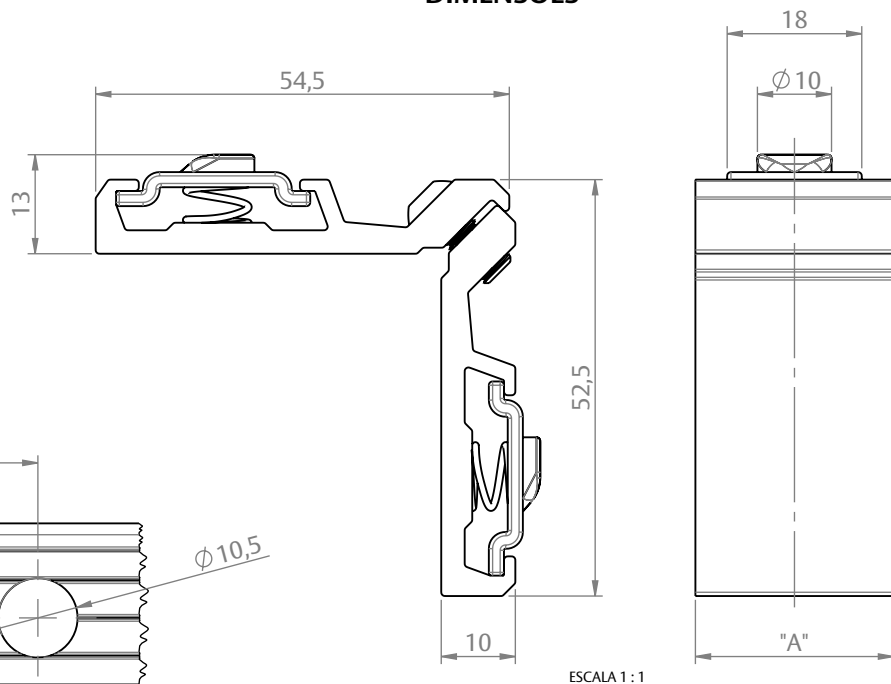

MACHO CONEXÃO MAX-BLOCK 45G 10MM S/A

APLICAÇÃO

CARACTERÍSTICAS

CODIFICAÇÃO		
COR	CÓDIGO	CATÁLOGO
S/A	9302584	MCHMABCK45G10X33
	9302585	MCHMABCK45G10X38
	9302586	MCHMABCK45G10X41
	9302588	MCHMABCK45G10X262
	9302594	MCHMABCK45G10X28
	9303014	MCHMABCK45G10X18
	9303051	MCHMABCK45G10X46

OBSERVAÇÕES

COMPOSIÇÃO/CARACTERÍSTICAS:

- CONEXÕES: ALUMÍNI0;
- TRAVA MACHO: ZNBS;
- MOLAS E PARAFUSO: AÇO INOX.

DIMENSÕES

USINAGEM

CÓDIGO	COTA "A"
9302584	33mm
9302585	38mm
9302586	41mm
9302588	26,2mm
9302594	28mm
9303014	18mm
9303051	46mm