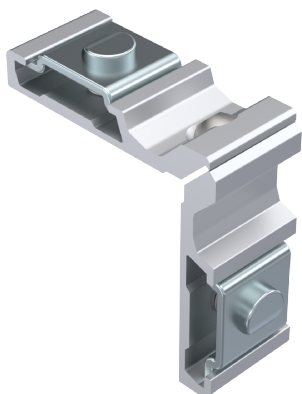

MACHO CONEXÃO MAX-BLOCK 45G 8,5MM S/A

APLICAÇÃO

CARACTERÍSTICAS

CODIFICAÇÃO		
COR	CÓDIGO	CATÁLOGO
S/A	9302577	MCHMABCK45G85X195
	9302578	MCHMABCK45G85X22
	9302579	MCHMABCK45G85X24
	9302580	MCHMABCK45G85X285
	9302581	MCHMABCK45G85X32
	9302582	MCHMABCK45G85X39
	9302583	MCHMABCK45G85X41

OBSERVAÇÕES

COMPOSIÇÃO/CARACTERÍSTICAS:

- CONEXÕES: ALUMÍNIO;
- TRAVA MACHO: ZNBS;
- MOLAS E PARAFUSO: AÇO INOX.

DIMENSÕES

USINAGEM

CÓDIGO	COTA "A"
9302577	19,5mm
9302578	22mm
9302579	24mm
9302580	28,5mm
9302581	32mm
9302582	39mm
9302583	41mm