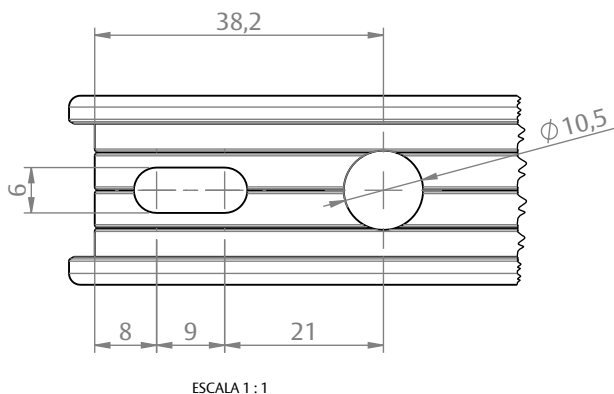

OBSERVAÇÕES

COMPOSIÇÃO/CARACTERÍSTICAS:

- CONEXÕES: ALUMÍNIO;
- TRAVA MACHO: ZNBS;
- MOLAS E PARAFUSO: AÇO INOX.

DIMENSÕES

USINAGEM

CÓDIGO	COTA "A"
9302577	19,5mm
9302578	22mm
9302579	24mm
9302580	28,5mm
9302581	32mm
9302582	39mm
9302583	41mm