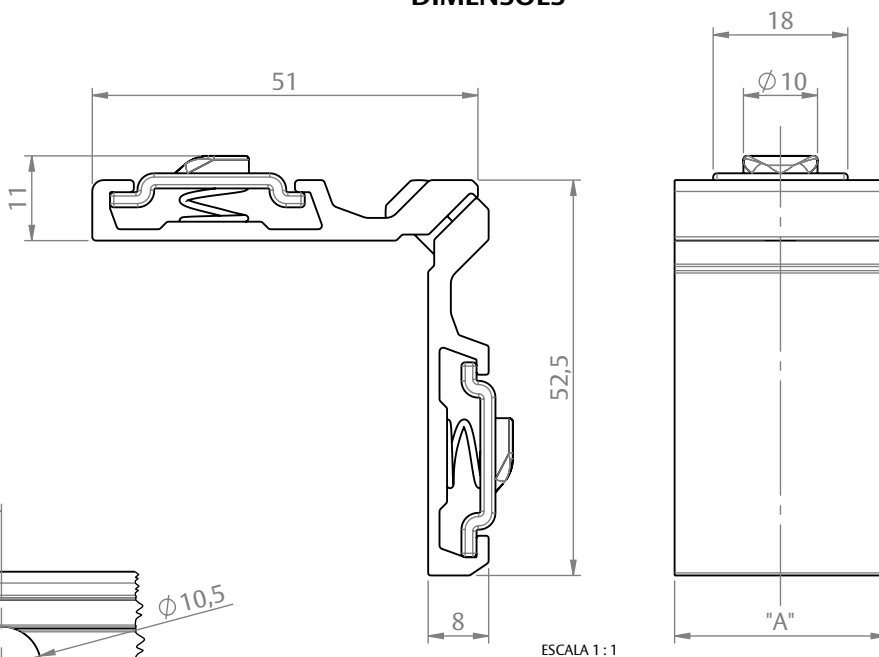

MACHO CONEXÃO MAX-BLOCK 45G 8,5MM S/A

APLICAÇÃO

CARACTERÍSTICAS

CODIFICAÇÃO		
COR	CÓDIGO	CATÁLOGO
S/A	9302577	MCHMABCK45G85X195
	9302578	MCHMABCK45G85X22
	9302579	MCHMABCK45G85X24
	9302580	MCHMABCK45G85X285
	9302581	MCHMABCK45G85X32
	9302582	MCHMABCK45G85X39
	9302583	MCHMABCK45G85X41

OBSERVAÇÕES

COMPOSIÇÃO/CARACTERÍSTICAS:

- CONEXÕES: ALUMÍNIO;
- TRAVA MACHO: ZNBS;
- MOLAS E PARAFUSO: AÇO INOX.

DIMENSÕES

USINAGEM

CÓDIGO	COTA "A"
9302577	19,5mm
9302578	22mm
9302579	24mm
9302580	28,5mm
9302581	32mm
9302582	39mm
9302583	41mm