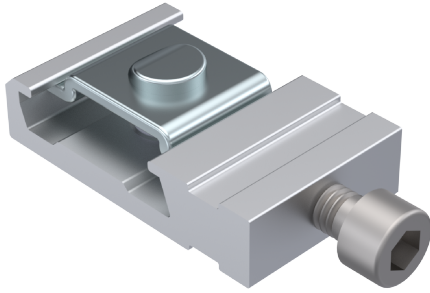

MACHO CONEXÃO MAX-BLOCK 90G 10MM S/A

APLICAÇÃO

CARACTERÍSTICAS

CODIFICAÇÃO		
COR	CÓDIGO	CATÁLOGO
S/A	9302648	MCHMABCK90G10X262
	9302687	MCHMABCK90G10X418
	9303015	MCHMABCK90G10X18
	9303052	MCHMABCK90G10X46
	9303068	MCHMAERUS90G10X262

OBSERVAÇÕES

COMPOSIÇÃO/CARACTERÍSTICAS:

- MACHO DE CONEXÃO: ALUMÍNIO;
- TRAVA MACHO: ZNBS;
- MOLAS E PARAFUSO: AÇO INOX.

USINAGEM

ESCALA 1 : 2

DIMENSÕES

ESCALA 1 : 1

CÓDIGO	COTA "A"
9302648	26,2mm
9302687	41,8mm
9303015	18mm
9303052	46mm
9303068	26,2mm