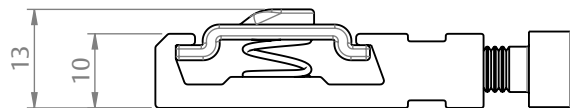

OBSERVAÇÕES

COMPOSIÇÃO/CARACTERÍSTICAS:

- MACHO DE CONEXÃO: ALUMÍNIO;
- TRAVA MACHO: ZNBS;
- MOLAS E PARAFUSO: AÇO INOX.

USINAGEM

ESCALA 1 : 2

DIMENSÕES

ESCALA 1 : 1

CÓDIGO	COTA "A"
9302648	26,2mm
9302687	41,8mm
9303015	18mm
9303052	46mm
9303068	26,2mm