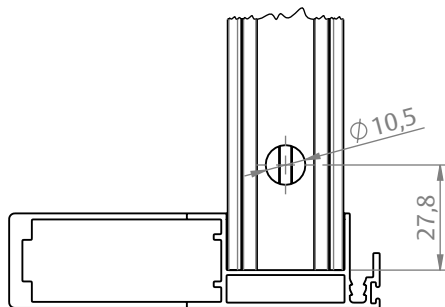

MACHO CONEXÃO MAX-BLOCK 90G 10MM S/A

APLICAÇÃO

CARACTERÍSTICAS

CODIFICAÇÃO		
COR	CÓDIGO	CATÁLOGO
S/A	9302648	MCHMABCK90G10X262
	9302687	MCHMABCK90G10X418
	9303015	MCHMABCK90G10X18
	9303052	MCHMABCK90G10X46
	9303068	MCHMAERUS90G10X262

OBSERVAÇÕES

COMPOSIÇÃO/CARACTERÍSTICAS:

- MACHO DE CONEXÃO: ALUMÍNIO;
- TRAVA MACHO: ZNBS;
- MOLAS E PARAFUSO: AÇO INOX.

USINAGEM

ESCALA 1 : 2

DIMENSÕES

ESCALA 1 : 1

CÓDIGO	COTA "A"
9302648	26,2mm
9302687	41,8mm
9303015	18mm
9303052	46mm
9303068	26,2mm