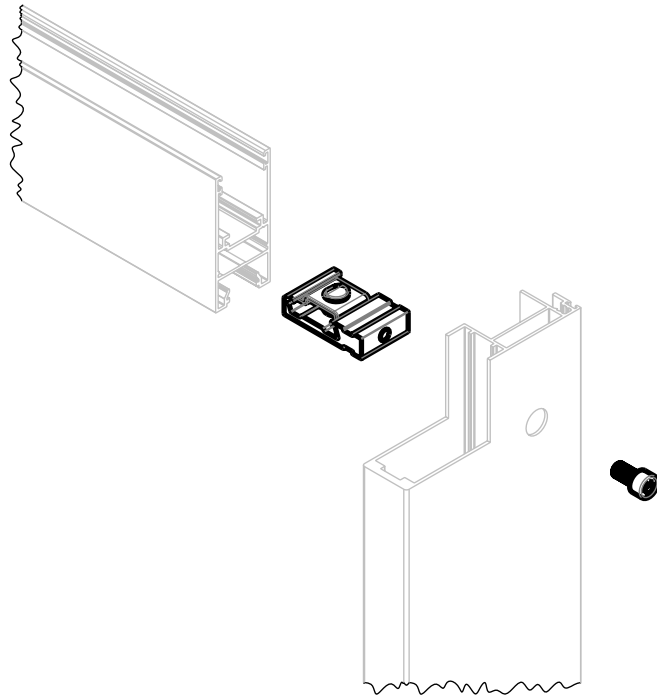

MACHO CONEXÃO MAX-BLOCK 90G 10MM S/A

APLICAÇÃO

CARACTERÍSTICAS

CODIFICAÇÃO		
COR	CÓDIGO	CATÁLOGO
S/A	9302648	MCHMABCK90G10X262
	9302687	MCHMABCK90G10X418
	9303015	MCHMABCK90G10X18
	9303052	MCHMABCK90G10X46
	9303068	MCHMAERUS90G10X262

OBSERVAÇÕES

COMPOSIÇÃO/CARACTERÍSTICAS:

- MACHO DE CONEXÃO: ALUMÍNIO;
- TRAVA MACHO: ZNBS;
- MOLAS E PARAFUSO: AÇO INOX.

USINAGEM

ESCALA 1 : 2

DIMENSÕES

ESCALA 1 : 1

CÓDIGO	COTA "A"
9302648	26,2mm
9302687	41,8mm
9303015	18mm
9303052	46mm
9303068	26,2mm