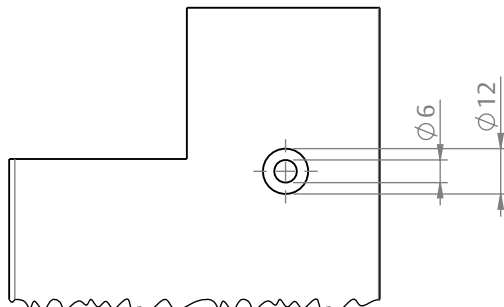

MACHO CONEXÃO MAX-BLOCK 90G 10MM S/A

APLICAÇÃO

CARACTERÍSTICAS

CODIFICAÇÃO		
COR	CÓDIGO	CATÁLOGO
S/A	9302648	MCHMABCK90G10X262
	9302687	MCHMABCK90G10X418
	9303015	MCHMABCK90G10X18
	9303052	MCHMABCK90G10X46
	9303068	MCHMAERUS90G10X262

OBSERVAÇÕES

COMPOSIÇÃO/CARACTERÍSTICAS:

- MACHO DE CONEXÃO: ALUMÍNIO;
- TRAVA MACHO: ZNBS;
- MOLAS E PARAFUSO: AÇO INOX.

USINAGEM

ESCALA 1 : 2

DIMENSÕES

ESCALA 1 : 1

CÓDIGO	COTA "A"
9302648	26,2mm
9302687	41,8mm
9303015	18mm
9303052	46mm
9303068	26,2mm