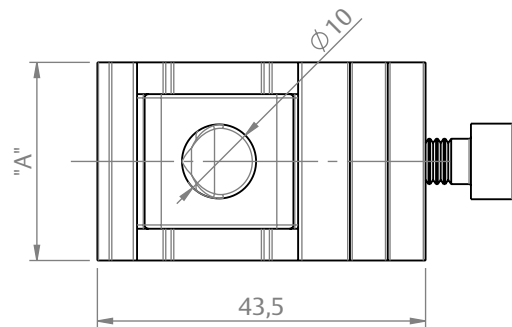

OBSERVAÇÕES

COMPOSIÇÃO/CARACTERÍSTICAS:

- MACHO DE CONEXÃO: ALUMÍNIO;
- TRAVA MACHO: ZNBS;
- MOLAS E PARAFUSO: AÇO INOX.

USINAGEM

ESCALA 1 : 2

DIMENSÕES

ESCALA 1 : 1

CÓDIGO	COTA "A"
9302648	26,2mm
9302687	41,8mm
9303015	18mm
9303052	46mm
9303068	26,2mm