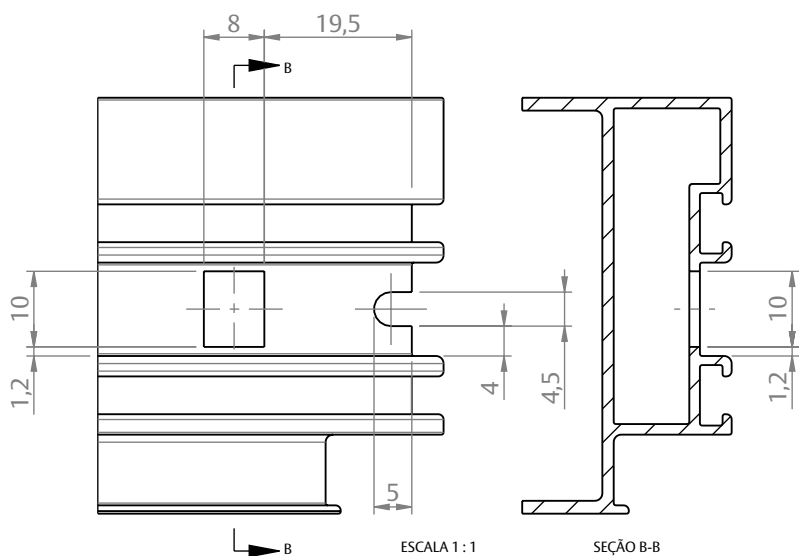

MACHO CONEXÃO MCX 10MM RNR 3.3 S/A C/4PCS

APLICAÇÃO

CARACTERÍSTICAS

CODIFICAÇÃO		
COR	CÓDIGO	CATÁLOGO
S/A	9302461	MCHRNR45GMCX00110X40
	9302462	MCHRNR45GMCX00910X57
	9302463	MCHRNR45GMCX01110X68

OBSERVAÇÕES

COMPOSIÇÃO/CARACTERÍSTICAS:

- MACHO E TRAVA MACHO: ALUMÍNIO;
- PARAFUSO: AÇO INOX.

DIMENSÕES

USINAGEM

VERSÃO	CÓDIGO	COTA "A"
MCX-001	9302461	40mm
MCX-009	9302462	57mm
MCX-011	9302463	68mm

PORTA E JANELA
DE CORRER