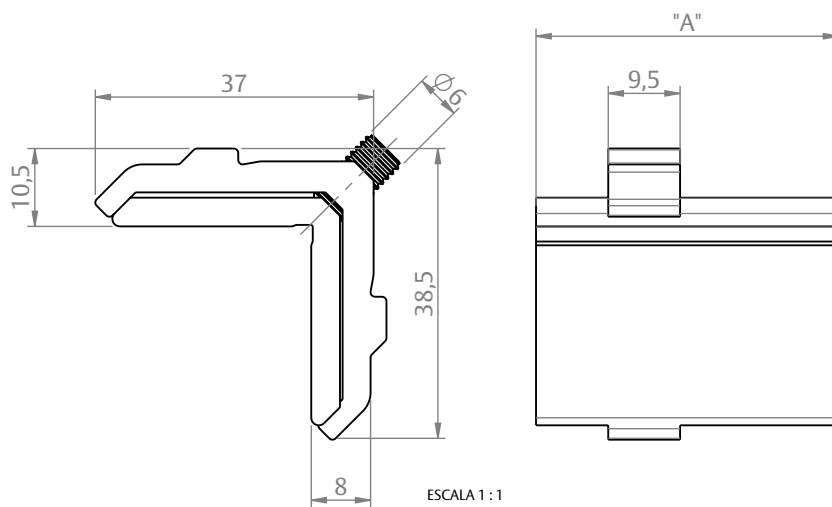

MACHO CONEXÃO MCX 10MM RNR 3.3 S/A C/4PCS

APLICAÇÃO

CARACTERÍSTICAS

CODIFICAÇÃO		
COR	CÓDIGO	CATÁLOGO
S/A	9302461	MCHRNR45GMCX00110X40
	9302462	MCHRNR45GMCX00910X57
	9302463	MCHRNR45GMCX01110X68

OBSERVAÇÕES

COMPOSIÇÃO/CARACTERÍSTICAS:

- MACHO E TRAVA MACHO: ALUMÍNIO;
- PARAFUSO: AÇO INOX.

DIMENSÕES

USINAGEM

VERSÃO	CÓDIGO	COTA "A"
MCX-001	9302461	40mm
MCX-009	9302462	57mm
MCX-011	9302463	68mm

PORTA E JANELA
DE CORRER