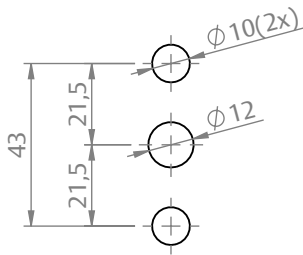

USINAGEM

ESCALA 1 : 2