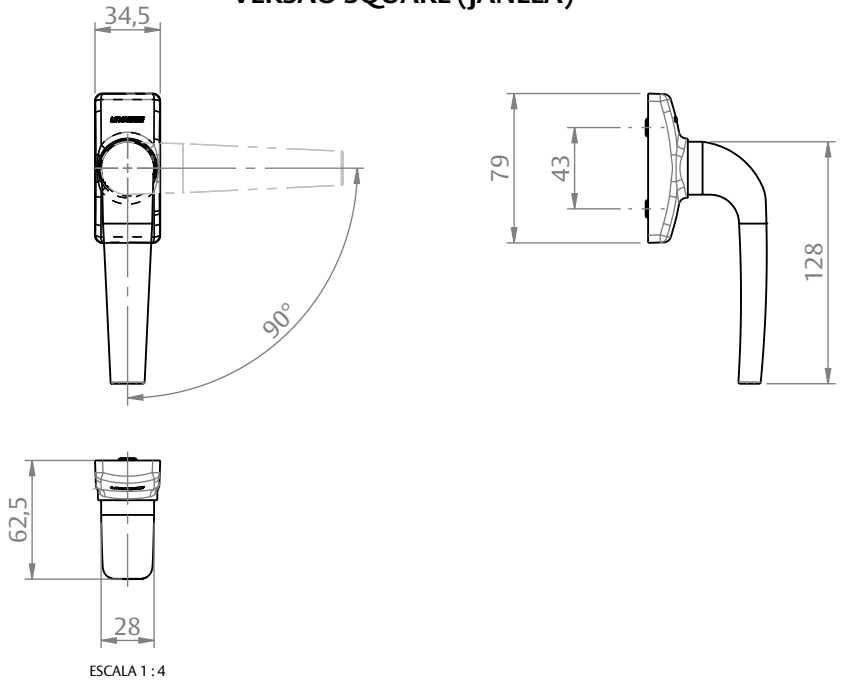

### COMPOSIÇÃO/CARACTERÍSTICAS:

- MAÇANETA E CAPA: ALUMÍNIO;
- BASE E MANCAL: POLÍMERO.

### USINAGEM

ESCALA 1 : 2

## DIMENSÕES VERSÃO SQUARE (JANELA)