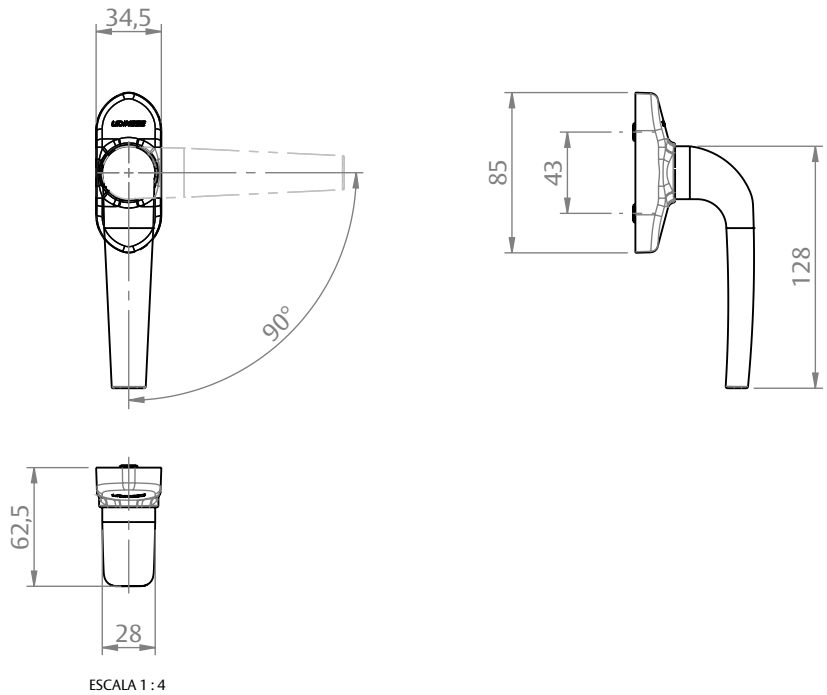

# MAÇANETA CREMONA EURO MASSIMA 90° ROUND JAN/POR S/KIT HASTE

## DIMENSÕES VERSÃO ROUND (JANELA)

## DIMENSÕES VERSÃO SQUARE (JANELA)