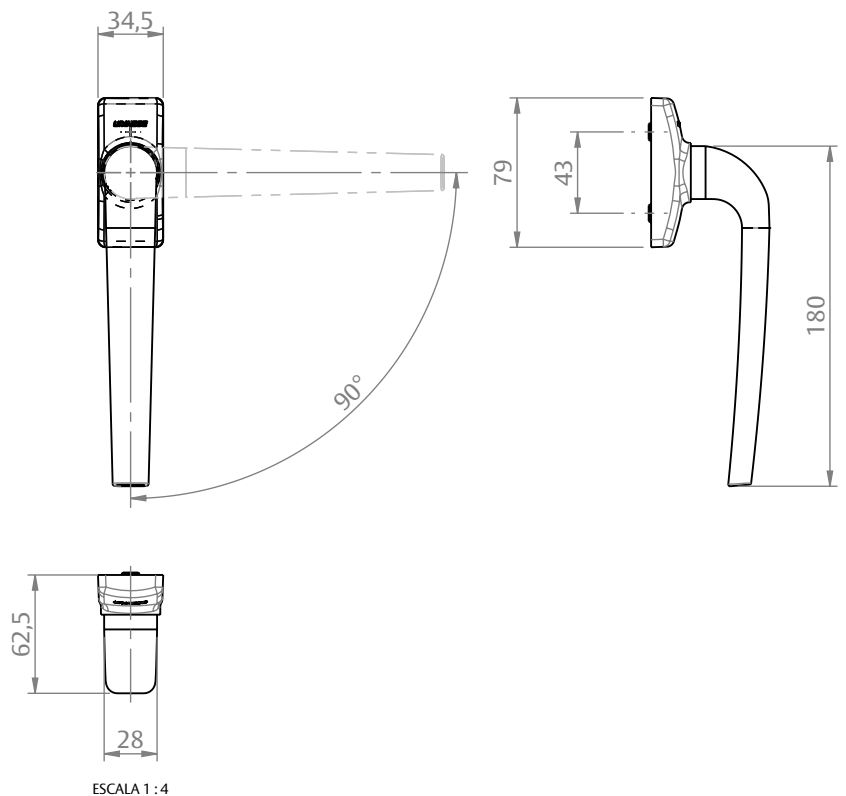

VERSÃO SQUARE (PORTA)

PORTA E JANELA
DE CORRER

UDINESE
ASSA ABLOY