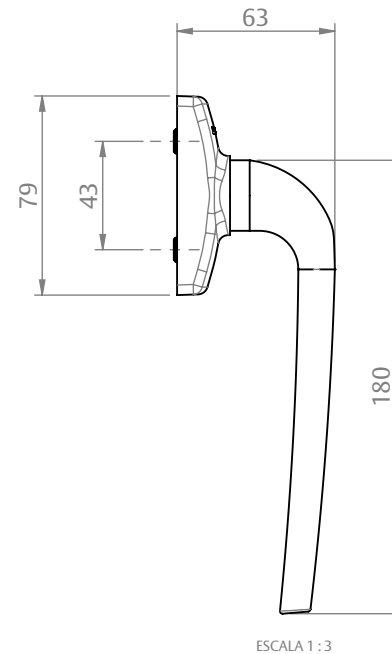

MAÇANETA CREMONA EURO MASSIMA 90° ROUND/SQUARE JAN/POR S/KIT HASTE

CARACTERÍSTICAS

CODIFICAÇÃO		
COR	CÓDIGO	CATÁLOGO
BCO	9212404	MACCREMAS90RDJBCO
PTF	9212406	MACCREMAS90RDJPTF
BCO	9212407	MACCREMAS90RDPBCO
PTF	9212409	MACCREMAS90RDPPTF

VERSÃO ROUND JANELA

DIMENSÕES

VERSÃO ROUND PORTA

USINAGEM

UDINESE
ASSA ABLOY

MAÇANETA CREMONA EURO MASSIMA 90° ROUND/SQUARE JAN/POR S/KIT HASTE

CARACTERÍSTICAS

CODIFICAÇÃO		
COR	CÓDIGO	CATÁLOGO
BCO	9212669	MACCREMAS90SQJBCO
PTF	9212670	MACCREMAS90SQJPTF
BCO	9212671	MACCREMAS90SQPBCO
PTF	9212672	MACCREMAS90SQPPTF

VERSÃO SQUARE JANELA

DIMENSÕES

VERSÃO SQUARE PORTA

USINAGEM

UDINESE
ASSA ABLOY