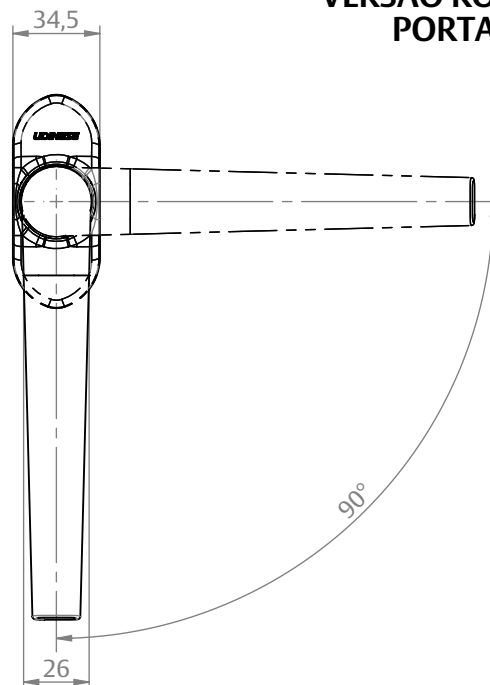

MAÇANETA CREMONA EURO MASSIMA 90° ROUND/SQUARE JAN/POR S/KIT HASTE

CARACTERÍSTICAS

CODIFICAÇÃO		
COR	CÓDIGO	CATÁLOGO
BCO	9212404	MACCREMAS90RDJBCO
PTF	9212406	MACCREMAS90RDJPTF
BCO	9212407	MACCREMAS90RDPBCO
PTF	9212409	MACCREMAS90RDPPTF

OBSERVAÇÕES:

- UTILIZAÇÃO EM PORTAS E JANELAS DE CORRER;
- OPÇÕES DE DESIGN ROUND E SQUARE;
- CLICK COM TOP DE FIM DE CURSO.

COMPOSIÇÃO/CARACTERÍSTICAS:

- MAÇANETA E CAPA: ALUMÍNIO;
- BASE E MANCAL: POLÍMERO.

VERSÃO ROUND JANELA

DIMENSÕES

VERSÃO ROUND PORTA

USINAGEM

UDINESE
ASSA ABLOY

MAÇANETA CREMONA EURO MASSIMA 90° ROUND/SQUARE JAN/POR S/KIT HASTE

CARACTERÍSTICAS

CODIFICAÇÃO		
COR	CÓDIGO	CATÁLOGO
BCO	9212669	MACCREMAS90SQJBCO
PTF	9212670	MACCREMAS90SQJPTF
BCO	9212671	MACCREMAS90SQPBCO
PTF	9212672	MACCREMAS90SQPPTF

VERSÃO SQUARE JANELA

DIMENSÕES

VERSÃO SQUARE PORTA

USINAGEM

UDINESE
ASSA ABLOY