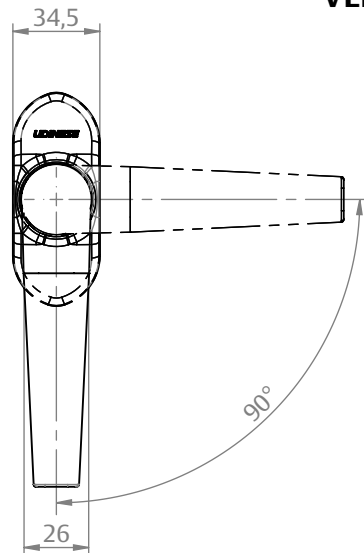

MAÇANETA CREMONA EURO MASSIMA 90° ROUND/SQUARE JAN/POR S/KIT HASTE

CARACTERÍSTICAS

CODIFICAÇÃO		
COR	CÓDIGO	CATÁLOGO
BCO	9212404	MACCREMAS90RDJBCO
PTF	9212406	MACCREMAS90RDJPTF
BCO	9212407	MACCREMAS90RDPBCO
PTF	9212409	MACCREMAS90RDPPTF

OBSERVAÇÕES:

- UTILIZAÇÃO EM PORTAS E JANELAS DE CORRER;
- OPÇÕES DE DESIGN ROUND E SQUARE;
- CLICK COM TOP DE FIM DE CURSO.

COMPOSIÇÃO/CARACTERÍSTICAS:

- MAÇANETA E CAPA: ALUMÍNIO;
- BASE E MANCAL: POLÍMERO.

VERSÃO ROUND JANELA

DIMENSÕES

VERSÃO ROUND PORTA

USINAGEM

UDINESE
ASSA ABLOY

MAÇANETA CREMONA EURO MASSIMA 90° ROUND/SQUARE JAN/POR S/KIT HASTE

CARACTERÍSTICAS

CODIFICAÇÃO		
COR	CÓDIGO	CATÁLOGO
BCO	9212669	MACCREMAS90SQJBCO
PTF	9212670	MACCREMAS90SQJPTF
BCO	9212671	MACCREMAS90SQPBCO
PTF	9212672	MACCREMAS90SQPPTF

VERSÃO SQUARE JANELA

DIMENSÕES

VERSÃO SQUARE PORTA

USINAGEM

UDINESE
ASSA ABLOY