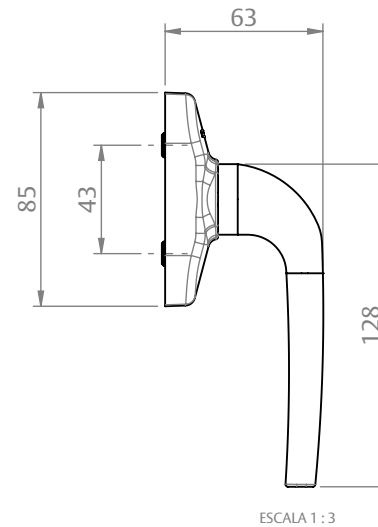

MAÇANETA CREMONA EURO MASSIMA 90° ROUND/SQUARE JAN/POR S/KIT HASTE

CARACTERÍSTICAS

CODIFICAÇÃO		
COR	CÓDIGO	CATÁLOGO
BCO	9212404	MACCREMAS90RDJBCO
PTF	9212406	MACCREMAS90RDJPTF
BCO	9212407	MACCREMAS90RDPBCO
PTF	9212409	MACCREMAS90RDPPTF

OBSERVAÇÕES:

- UTILIZAÇÃO EM PORTAS E JANELAS DE CORRER;
- OPÇÕES DE DESIGN ROUND E SQUARE;
- CLICK COM TOP DE FIM DE CURSO.

COMPOSIÇÃO/CARACTERÍSTICAS:

- MAÇANETA E CAPA: ALUMÍNIO;
- BASE E MANCAL: POLÍMERO.

VERSÃO ROUND JANELA

DIMENSÕES

VERSÃO ROUND PORTA

USINAGEM

UDINESE
ASSA ABLOY

MAÇANETA CREMONA EURO MASSIMA 90° ROUND/SQUARE JAN/POR S/KIT HASTE

CARACTERÍSTICAS

CODIFICAÇÃO		
COR	CÓDIGO	CATÁLOGO
BCO	9212669	MACCREMAS90SQJBCO
PTF	9212670	MACCREMAS90SQJPTF
BCO	9212671	MACCREMAS90SQPBCO
PTF	9212672	MACCREMAS90SQPPTF

VERSÃO SQUARE JANELA

DIMENSÕES

VERSÃO SQUARE PORTA

USINAGEM

UDINESE
ASSA ABLOY