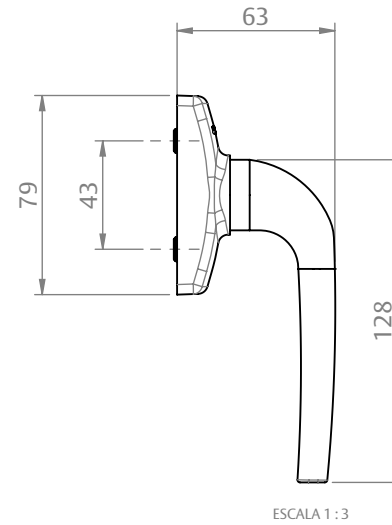

MAÇANETA CREMONA EURO MASSIMA 90° ROUND/SQUARE JAN/POR S/KIT HASTE

CARACTERÍSTICAS

CODIFICAÇÃO		
COR	CÓDIGO	CATÁLOGO
BCO	9212404	MACCREMAS90RDJBCO
PTF	9212406	MACCREMAS90RDJPTF
BCO	9212407	MACCREMAS90RDPBCO
PTF	9212409	MACCREMAS90RDPPTF

VERSÃO ROUND JANELA

DIMENSÕES

VERSÃO ROUND PORTA

USINAGEM

UDINESE
ASSA ABLOY

MAÇANETA CREMONA EURO MASSIMA 90° ROUND/SQUARE JAN/POR S/KIT HASTE

CARACTERÍSTICAS

CODIFICAÇÃO		
COR	CÓDIGO	CATÁLOGO
BCO	9212669	MACCREMAS90SQJBCO
PTF	9212670	MACCREMAS90SQJPTF
BCO	9212671	MACCREMAS90SQPBCO
PTF	9212672	MACCREMAS90SQPPTF

VERSÃO SQUARE JANELA

DIMENSÕES

VERSÃO SQUARE PORTA

USINAGEM

UDINESE
ASSA ABLOY