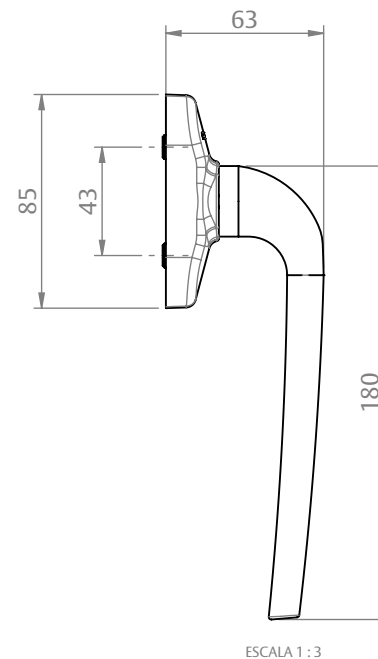

MAÇANETA CREMONA EURO MASSIMA 90° ROUND/SQUARE JAN/POR S/KIT HASTE

CARACTERÍSTICAS

CODIFICAÇÃO		
COR	CÓDIGO	CATÁLOGO
BCO	9212404	MACCREMAS90RDJBCO
PTF	9212406	MACCREMAS90RDJPTF
BCO	9212407	MACCREMAS90RDPBCO
PTF	9212409	MACCREMAS90RDPPTF

OBSERVAÇÕES:

- UTILIZAÇÃO EM PORTAS E JANELAS DE CORRER;
- OPÇÕES DE DESIGN ROUND E SQUARE;
- CLICK COM TOP DE FIM DE CURSO.

COMPOSIÇÃO/CARACTERÍSTICAS:

- MAÇANETA E CAPA: ALUMÍNIO;
- BASE E MANCAL: POLÍMERO.

VERSÃO ROUND JANELA

DIMENSÕES

VERSÃO ROUND PORTA

USINAGEM

UDINESE
ASSA ABLOY

MAÇANETA CREMONA EURO MASSIMA 90° ROUND/SQUARE JAN/POR S/KIT HASTE

CARACTERÍSTICAS

CODIFICAÇÃO		
COR	CÓDIGO	CATÁLOGO
BCO	9212669	MACCREMAS90SQJBCO
PTF	9212670	MACCREMAS90SQJPTF
BCO	9212671	MACCREMAS90SQPBCO
PTF	9212672	MACCREMAS90SQPPTF

VERSÃO SQUARE JANELA

DIMENSÕES

VERSÃO SQUARE PORTA

USINAGEM

UDINESE
ASSA ABLOY