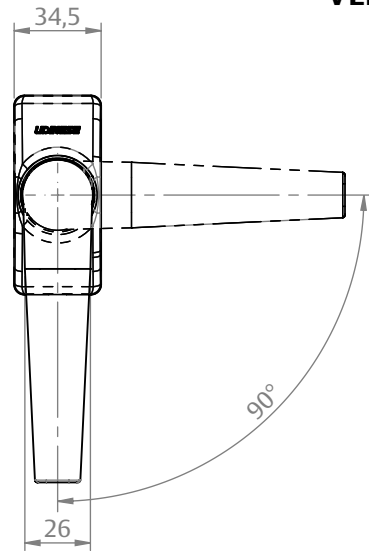

MAÇANETA CREMONA EURO MASSIMA 90° ROUND/SQUARE JAN/POR S/KIT HASTE

CARACTERÍSTICAS

CODIFICAÇÃO		
COR	CÓDIGO	CATÁLOGO
BCO	9212404	MACCREMAS90RDJBCO
PTF	9212406	MACCREMAS90RDJPTF
BCO	9212407	MACCREMAS90RDPBCO
PTF	9212409	MACCREMAS90RDPPTF

VERSÃO ROUND JANELA

DIMENSÕES

VERSÃO ROUND PORTA

USINAGEM

UDINESE
ASSA ABLOY

MAÇANETA CREMONA EURO MASSIMA 90° ROUND/SQUARE JAN/POR S/KIT HASTE

CARACTERÍSTICAS

CODIFICAÇÃO		
COR	CÓDIGO	CATÁLOGO
BCO	9212669	MACCREMAS90SQJBCO
PTF	9212670	MACCREMAS90SQJPTF
BCO	9212671	MACCREMAS90SQPBCO
PTF	9212672	MACCREMAS90SQPPTF

VERSÃO SQUARE JANELA

DIMENSÕES

VERSÃO SQUARE PORTA

USINAGEM

UDINESE
ASSA ABLOY