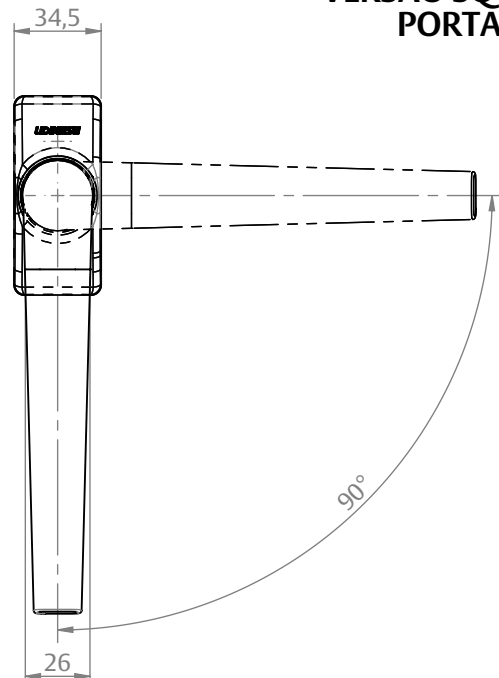

MAÇANETA CREMONA EURO MASSIMA 90° ROUND/SQUARE JAN/POR S/KIT HASTE

CARACTERÍSTICAS

CODIFICAÇÃO		
COR	CÓDIGO	CATÁLOGO
BCO	9212404	MACCREMAS90RDJBCO
PTF	9212406	MACCREMAS90RDJPTF
BCO	9212407	MACCREMAS90RDPBCO
PTF	9212409	MACCREMAS90RDPPTF

VERSÃO ROUND JANELA

DIMENSÕES

VERSÃO ROUND PORTA

USINAGEM

UDINESE
ASSA ABLOY

MAÇANETA CREMONA EURO MASSIMA 90° ROUND/SQUARE JAN/POR S/KIT HASTE

CARACTERÍSTICAS

CODIFICAÇÃO		
COR	CÓDIGO	CATÁLOGO
BCO	9212669	MACCREMAS90SQJBCO
PTF	9212670	MACCREMAS90SQJPTF
BCO	9212671	MACCREMAS90SQPBCO
PTF	9212672	MACCREMAS90SQPPTF

VERSÃO SQUARE JANELA

DIMENSÕES

VERSÃO SQUARE PORTA

USINAGEM

UDINESE
ASSA ABLOY