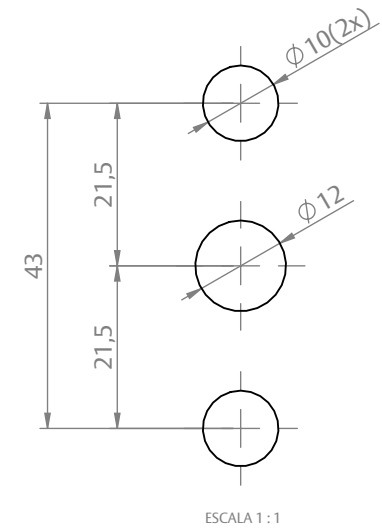

MAÇANETA CREMONA EURO MASSIMA 90° ROUND/SQUARE JAN/POR S/KIT HASTE

CARACTERÍSTICAS

CODIFICAÇÃO		
COR	CÓDIGO	CATÁLOGO
BCO	9212404	MACCREMAS90RDJBCO
PTF	9212406	MACCREMAS90RDJPTF
BCO	9212407	MACCREMAS90RDPBCO
PTF	9212409	MACCREMAS90RDPPTF

VERSÃO ROUND JANELA

DIMENSÕES

VERSÃO ROUND PORTA

USINAGEM

UDINESE
ASSA ABLOY

MAÇANETA CREMONA EURO MASSIMA 90° ROUND/SQUARE JAN/POR S/KIT HASTE

CARACTERÍSTICAS

CODIFICAÇÃO		
COR	CÓDIGO	CATÁLOGO
BCO	9212669	MACCREMAS90SQJBCO
PTF	9212670	MACCREMAS90SQJPTF
BCO	9212671	MACCREMAS90SQPBCO
PTF	9212672	MACCREMAS90SQPPTF

VERSÃO SQUARE JANELA

DIMENSÕES

VERSÃO SQUARE PORTA

USINAGEM

UDINESE
ASSA ABLOY