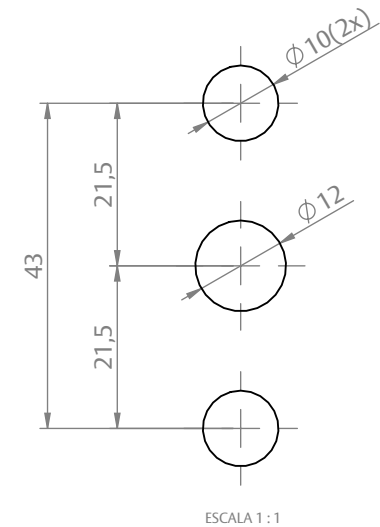

MAÇANETA CREMONA EURO MASSIMA 90° ROUND/SQUARE JAN/POR S/KIT HASTE

CARACTERÍSTICAS

CODIFICAÇÃO		
COR	CÓDIGO	CATÁLOGO
BCO	9212404	MACCREMAS90RDJBCO
PTF	9212406	MACCREMAS90RDJPTF
BCO	9212407	MACCREMAS90RDPBCO
PTF	9212409	MACCREMAS90RDPPTF

VERSÃO ROUND JANELA

DIMENSÕES

VERSÃO ROUND PORTA

USINAGEM

UDINESE
ASSA ABLOY

MAÇANETA CREMONA EURO MASSIMA 90° ROUND/SQUARE JAN/POR S/KIT HASTE

CARACTERÍSTICAS

CODIFICAÇÃO		
COR	CÓDIGO	CATÁLOGO
BCO	9212669	MACCREMAS90SQJBCO
PTF	9212670	MACCREMAS90SQJPTF
BCO	9212671	MACCREMAS90SQPBCO
PTF	9212672	MACCREMAS90SQPPTF

VERSÃO SQUARE JANELA

DIMENSÕES

VERSÃO SQUARE PORTA

USINAGEM

UDINESE
ASSA ABLOY