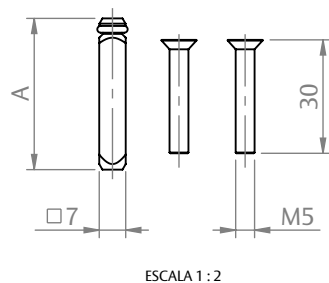

OBSERVAÇÕES:

- OPÇÕES DE DESIGN ROUND E SQUARE;
- CLICK COM TOP DE FIM DE CURSO.

COMPOSIÇÃO/CARACTERÍSTICAS:

- MAÇANETA: ALUMÍNIO;
- BASE, CAPA E MANCAL: POLÍMERO.

KIT HASTE			
HASTE ("A")	CÓDIGO	APLICAÇÃO	LINHA
35MM	9211128	INTERNA	25
40MM	9211129	INTERNA	32
50MM	9211133	EXTERNA	25
55MM	9211134	EXTERNA	32

DIMENSÕES

VERSÃO ROUND EXCÊNTRICA DIREITA

VERSÃO ROUND EXCÊNTRICA ESQUERDA

KIT HASTE (CREMONA INT)

KIT HASTE (CREMONA EXT)

USINAGEM

UDINESE
ASSA ABLOY

MAÇANETA CREMONA CORRER EURO EXC DIR/ESQ SLIM ROUND/SQUARE

CARACTERÍSTICAS

CODIFICAÇÃO		
COR	CÓDIGO	CATÁLOGO
BCO	9212687	MACCRECEUREXCDSLSBCO
PTF	9212688	MACCRECEUREXCDSLSPTF
BCO	9212689	MACCRECEUREXCESLSBCO
PTF	9212690	MACCRECEUREXCESLSPTF

OBSERVAÇÕES:

- OPÇÕES DE DESIGN ROUND E SQUARE;
- CLICK COM TOP DE FIM DE CURSO.

COMPOSIÇÃO/CARACTERÍSTICAS:

- MAÇANETA: ALUMÍNIO;
- BASE, CAPA E MANCAL: POLÍMERO.

KIT HASTE			
HASTE ("A")	CÓDIGO	APLICAÇÃO	LINHA
35MM	9211128	INTERNA	25
40MM	9211129	INTERNA	32
50MM	9211133	EXTERNA	25
55MM	9211134	EXTERNA	32