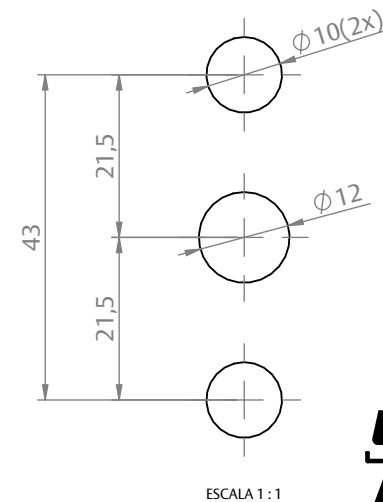

OBSERVAÇÕES:

- OPÇÕES DE DESIGN ROUND E SQUARE;
- CLICK COM TOP DE FIM DE CURSO.

COMPOSIÇÃO/CARACTERÍSTICAS:

- MAÇANETA: ALUMÍNIO;
- BASE, CAPA E MANCAL: POLÍMERO.

KIT HASTE			
HASTE ("A")	CÓDIGO	APLICAÇÃO	LINHA
35MM	9211128	INTERNA	25
40MM	9211129	INTERNA	32
50MM	9211133	EXTERNA	25
55MM	9211134	EXTERNA	32

DIMENSÕES

VERSÃO ROUND EXCÊNTRICA DIREITA

VERSÃO ROUND EXCÊNTRICA ESQUERDA

KIT HASTE (CREMONA INT)

KIT HASTE (CREMONA EXT)

USINAGEM

UDINESE
ASSA ABLOY

MAÇANETA CREMONA CORRER EURO EXC DIR/ESQ SLIM ROUND/SQUARE

COMPOSIÇÃO/CARACTERÍSTICAS:

- MAÇANETA: ALUMÍNIO;
- BASE, CAPA E MANCAL: POLÍMERO.

KIT HASTE			
HASTE ("A")	CÓDIGO	APLICAÇÃO	LINHA
35MM	9211128	INTERNA	25
40MM	9211129	INTERNA	32
50MM	9211133	EXTERNA	25
55MM	9211134	EXTERNA	32

DIMENSÕES

VERSÃO SQUARE EXCÊNTRICA DIREITA

VERSÃO SQUARE EXCÊNTRICA ESQUERDA

KIT HASTE (CREMONA INT)

KIT HASTE (CREMONA EXT)

USINAGEM

UDINESE
ASSA ABLOY