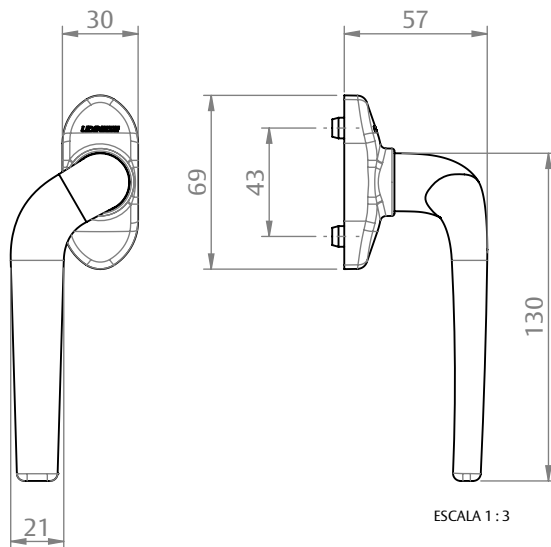

MAÇANETA CREMONA CORRER EURO EXC DIR/ESQ SLIM ROUND/SQUARE

CARACTERÍSTICAS

CODIFICAÇÃO		
COR	CÓDIGO	CATÁLOGO
BCO	9212683	MACCRECEUREXCDSLBCO
PTF	9212684	MACCRECEUREXCDSLPTF
BCO	9212685	MACCRECEUREXCESLRBCO
PTF	9212686	MACCRECEUREXCESLRPTF

OBSERVAÇÕES:

- OPÇÕES DE DESIGN ROUND E SQUARE;
- CLICK COM TOP DE FIM DE CURSO.

COMPOSIÇÃO/CARACTERÍSTICAS:

- MAÇANETA: ALUMÍNIO;
- BASE, CAPA E MANCAL: POLÍMERO.

KIT HASTE			
HASTE ("A")	CÓDIGO	APLICAÇÃO	LINHA
35MM	9211128	INTERNA	25
40MM	9211129	INTERNA	32
50MM	9211133	EXTERNA	25
55MM	9211134	EXTERNA	32

DIMENSÕES

VERSÃO ROUND EXCÊNTRICA DIREITA

VERSÃO ROUND EXCÊNTRICA ESQUERDA

KIT HASTE (CREMONA INT)

KIT HASTE (CREMONA EXT)

USINAGEM

UDINESE
ASSA ABLOY

MAÇANETA CREMONA CORRER EURO EXC DIR/ESQ SLIM ROUND/SQUARE

COMPOSIÇÃO/CARACTERÍSTICAS:

- MAÇANETA: ALUMÍNIO;
- BASE, CAPA E MANCAL: POLÍMERO.

KIT HASTE			
HASTE ("A")	CÓDIGO	APLICAÇÃO	LINHA
35MM	9211128	INTERNA	25
40MM	9211129	INTERNA	32
50MM	9211133	EXTERNA	25
55MM	9211134	EXTERNA	32