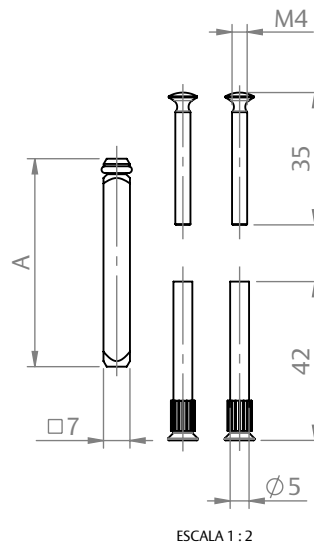

OBSERVAÇÕES:

- OPÇÕES DE DESIGN ROUND E SQUARE;
- CLICK COM TOP DE FIM DE CURSO.

COMPOSIÇÃO/CARACTERÍSTICAS:

- MAÇANETA: ALUMÍNIO;
- BASE, CAPA E MANCAL: POLÍMERO.

KIT HASTE			
HASTE ("A")	CÓDIGO	APLICAÇÃO	LINHA
35MM	9211128	INTERNA	25
40MM	9211129	INTERNA	32
50MM	9211133	EXTERNA	25
55MM	9211134	EXTERNA	32

DIMENSÕES

VERSÃO ROUND EXCÊNTRICA DIREITA

VERSÃO ROUND EXCÊNTRICA ESQUERDA

KIT HASTE (CREMONA INT)

KIT HASTE (CREMONA EXT)

USINAGEM

UDINESE
ASSA ABLOY

MAÇANETA CREMONA CORRER EURO EXC DIR/ESQ SLIM ROUND/SQUARE

COMPOSIÇÃO/CARACTERÍSTICAS:

- MAÇANETA: ALUMÍNIO;
- BASE, CAPA E MANCAL: POLÍMERO.

KIT HASTE			
HASTE ("A")	CÓDIGO	APLICAÇÃO	LINHA
35MM	9211128	INTERNA	25
40MM	9211129	INTERNA	32
50MM	9211133	EXTERNA	25
55MM	9211134	EXTERNA	32

DIMENSÕES

VERSÃO SQUARE EXCÊNTRICA DIREITA

VERSÃO SQUARE EXCÊNTRICA ESQUERDA

KIT HASTE (CREMONA INT)

KIT HASTE (CREMONA EXT)

USINAGEM

UDINESE
ASSA ABLOY