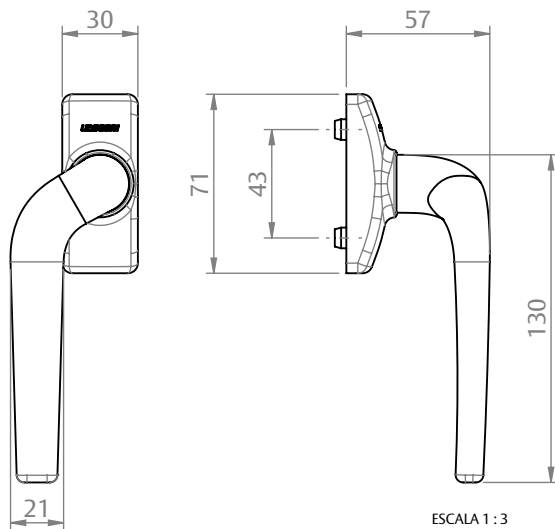

DIMENSÕES

VERSÃO ROUND EXCÊNTRICA DIREITA

VERSÃO ROUND EXCÊNTRICA ESQUERDA

KIT HASTE (CREMONA INT)

KIT HASTE (CREMONA EXT)

USINAGEM

UDINESE
ASSA ABLOY

MAÇANETA CREMONA CORRER EURO EXC DIR/ESQ SLIM ROUND/SQUARE

CARACTERÍSTICAS

CODIFICAÇÃO		
COR	CÓDIGO	CATÁLOGO
BCO	9212687	MACCRECEUREXCDSLSBCO
PTF	9212688	MACCRECEUREXCDSLSPTF
BCO	9212689	MACCRECEUREXCESLSBCO
PTF	9212690	MACCRECEUREXCESLSPTF

OBSERVAÇÕES:

- OPÇÕES DE DESIGN ROUND E SQUARE;
- CLICK COM TOP DE FIM DE CURSO.

COMPOSIÇÃO/CARACTERÍSTICAS:

- MAÇANETA: ALUMÍNIO;
- BASE, CAPA E MANCAL: POLÍMERO.

KIT HASTE			
HASTE ("A")	CÓDIGO	APLICAÇÃO	LINHA
35MM	9211128	INTERNA	25
40MM	9211129	INTERNA	32
50MM	9211133	EXTERNA	25
55MM	9211134	EXTERNA	32

DIMENSÕES

VERSÃO SQUARE EXCÊNTRICA DIREITA

VERSÃO SQUARE EXCÊNTRICA ESQUERDA

KIT HASTE (CREMONA INT)

KIT HASTE (CREMONA EXT)

USINAGEM

UDINESE
ASSA ABLOY