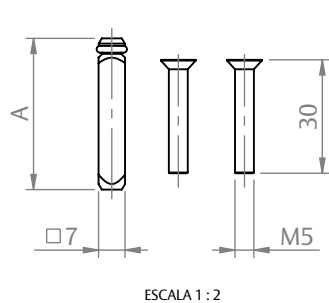

OBSERVAÇÕES:

- OPÇÕES DE DESIGN ROUND E SQUARE;
- CLICK COM TOP DE FIM DE CURSO.

COMPOSIÇÃO/CARACTERÍSTICAS:

- MAÇANETA: ALUMÍNIO;
- BASE, CAPA E MANCAL: POLÍMERO.

KIT HASTE			
HASTE ("A")	CÓDIGO	APLICAÇÃO	LINHA
35MM	9211128	INTERNA	25
40MM	9211129	INTERNA	32
50MM	9211133	EXTERNA	25
55MM	9211134	EXTERNA	32

DIMENSÕES

VERSÃO ROUND EXCÊNTRICA DIREITA

VERSÃO ROUND EXCÊNTRICA ESQUERDA

KIT HASTE (CREMONA INT)

KIT HASTE (CREMONA EXT)

USINAGEM

UDINESE
ASSA ABLOY

MAÇANETA CREMONA CORRER EURO EXC DIR/ESQ SLIM ROUND/SQUARE

COMPOSIÇÃO/CARACTERÍSTICAS:

- MAÇANETA: ALUMÍNIO;
- BASE, CAPA E MANCAL: POLÍMERO.

KIT HASTE			
HASTE ("A")	CÓDIGO	APLICAÇÃO	LINHA
35MM	9211128	INTERNA	25
40MM	9211129	INTERNA	32
50MM	9211133	EXTERNA	25
55MM	9211134	EXTERNA	32

DIMENSÕES

VERSÃO SQUARE EXCÊNTRICA DIREITA

VERSÃO SQUARE EXCÊNTRICA ESQUERDA

KIT HASTE (CREMONA INT)

KIT HASTE (CREMONA EXT)

USINAGEM

UDINESE
ASSA ABLOY