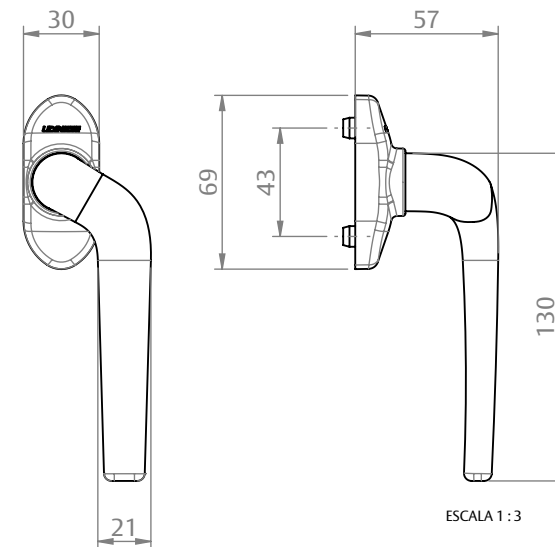

MAÇANETA CREMONA CORRER EURO EXC DIR/ESQ SLIM ROUND/SQUARE

CARACTERÍSTICAS

CODIFICAÇÃO		
COR	CÓDIGO	CATÁLOGO
BCO	9212683	MACCRECEUREXCDSLBCO
PTF	9212684	MACCRECEUREXCDSLPTF
BCO	9212685	MACCRECEUREXCESLRBCO
PTF	9212686	MACCRECEUREXCESLRPTF

OBSERVAÇÕES:

- OPÇÕES DE DESIGN ROUND E SQUARE;
- CLICK COM TOP DE FIM DE CURSO.

COMPOSIÇÃO/CARACTERÍSTICAS:

- MAÇANETA: ALUMÍNIO;
- BASE, CAPA E MANCAL: POLÍMERO.

KIT HASTE			
HASTE ("A")	CÓDIGO	APLICAÇÃO	LINHA
35MM	9211128	INTERNA	25
40MM	9211129	INTERNA	32
50MM	9211133	EXTERNA	25
55MM	9211134	EXTERNA	32

DIMENSÕES

VERSÃO ROUND EXCÊNTRICA DIREITA

VERSÃO ROUND EXCÊNTRICA ESQUERDA

KIT HASTE (CREMONA INT)

KIT HASTE (CREMONA EXT)

USINAGEM

UDINESE
ASSA ABLOY

MAÇANETA CREMONA CORRER EURO EXC DIR/ESQ SLIM ROUND/SQUARE

COMPOSIÇÃO/CARACTERÍSTICAS:

- MAÇANETA: ALUMÍNIO;
- BASE, CAPA E MANCAL: POLÍMERO.

KIT HASTE			
HASTE ("A")	CÓDIGO	APLICAÇÃO	LINHA
35MM	9211128	INTERNA	25
40MM	9211129	INTERNA	32
50MM	9211133	EXTERNA	25
55MM	9211134	EXTERNA	32