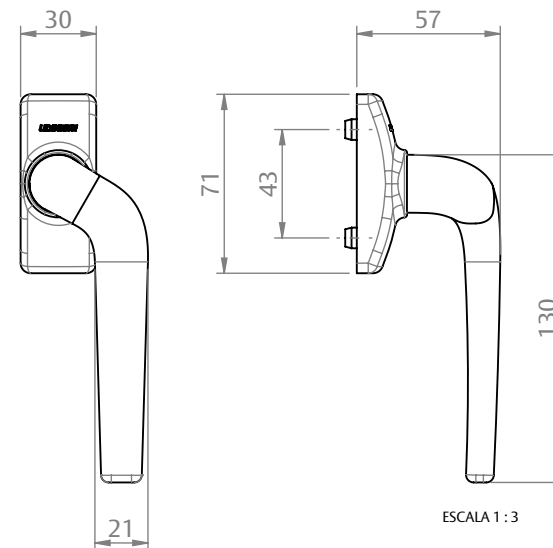

OBSERVAÇÕES:

- OPÇÕES DE DESIGN ROUND E SQUARE;
- CLICK COM TOP DE FIM DE CURSO.

COMPOSIÇÃO/CARACTERÍSTICAS:

- MAÇANETA: ALUMÍNIO;
- BASE, CAPA E MANCAL: POLÍMERO.

KIT HASTE			
HASTE ("A")	CÓDIGO	APLICAÇÃO	LINHA
35MM	9211128	INTERNA	25
40MM	9211129	INTERNA	32
50MM	9211133	EXTERNA	25
55MM	9211134	EXTERNA	32

DIMENSÕES

VERSÃO ROUND EXCÊNTRICA DIREITA

VERSÃO ROUND EXCÊNTRICA ESQUERDA

KIT HASTE (CREMONA INT)

KIT HASTE (CREMONA EXT)

USINAGEM

UDINESE
ASSA ABLOY

MAÇANETA CREMONA CORRER EURO EXC DIR/ESQ SLIM ROUND/SQUARE

COMPOSIÇÃO/CARACTERÍSTICAS:

- MAÇANETA: ALUMÍNIO;
- BASE, CAPA E MANCAL: POLÍMERO.

KIT HASTE			
HASTE ("A")	CÓDIGO	APLICAÇÃO	LINHA
35MM	9211128	INTERNA	25
40MM	9211129	INTERNA	32
50MM	9211133	EXTERNA	25
55MM	9211134	EXTERNA	32

DIMENSÕES

VERSÃO SQUARE EXCÊNTRICA DIREITA

VERSÃO SQUARE EXCÊNTRICA ESQUERDA

KIT HASTE (CREMONA INT)

KIT HASTE (CREMONA EXT)

USINAGEM

UDINESE
ASSA ABLOY