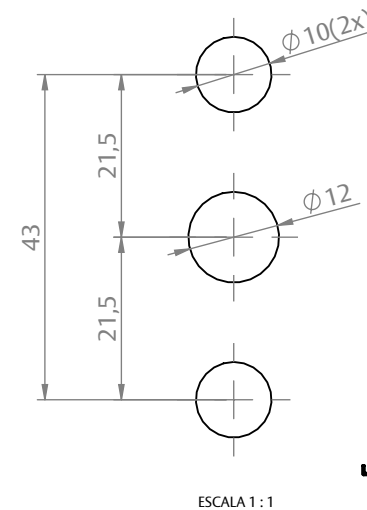

OBSERVAÇÕES:

- OPÇÕES DE DESIGN ROUND E SQUARE;
- CLICK COM TOP DE FIM DE CURSO.

COMPOSIÇÃO/CARACTERÍSTICAS:

- MAÇANETA: ALUMÍNIO;
- BASE, CAPA E MANCAL: POLÍMERO.

KIT HASTE			
HASTE ("A")	CÓDIGO	APLICAÇÃO	LINHA
35MM	9211128	INTERNA	25
40MM	9211129	INTERNA	32
50MM	9211133	EXTERNA	25
55MM	9211134	EXTERNA	32

DIMENSÕES

VERSÃO ROUND EXCÊNTRICA DIREITA

VERSÃO ROUND EXCÊNTRICA ESQUERDA

KIT HASTE (CREMONA INT)

KIT HASTE (CREMONA EXT)

USINAGEM

UDINESE
ASSA ABLOY

MAÇANETA CREMONA CORRER EURO EXC DIR/ESQ SLIM ROUND/SQUARE

COMPOSIÇÃO/CARACTERÍSTICAS:

- MAÇANETA: ALUMÍNIO;
- BASE, CAPA E MANCAL: POLÍMERO.

KIT HASTE			
HASTE ("A")	CÓDIGO	APLICAÇÃO	LINHA
35MM	9211128	INTERNA	25
40MM	9211129	INTERNA	32
50MM	9211133	EXTERNA	25
55MM	9211134	EXTERNA	32

DIMENSÕES

VERSÃO SQUARE EXCÊNTRICA DIREITA

VERSÃO SQUARE EXCÊNTRICA ESQUERDA

KIT HASTE (CREMONA INT)

KIT HASTE (CREMONA EXT)

USINAGEM

UDINESE
ASSA ABLOY