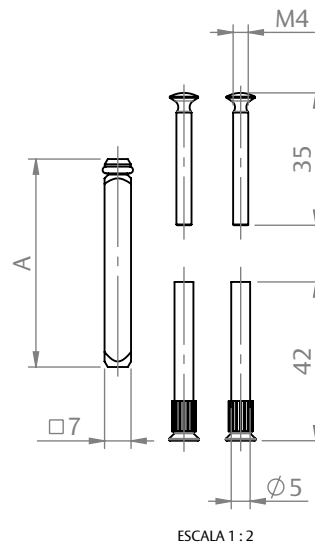

OBSERVAÇÕES:

- OPÇÕES DE DESIGN ROUND E SQUARE;
- CLICK COM TOP DE FIM DE CURSO.

COMPOSIÇÃO/CARACTERÍSTICAS:

- MAÇANETA: ALUMÍNIO;
- BASE, CAPA E MANCAL: POLÍMERO.

KIT HASTE			
HASTE ("A")	CÓDIGO	APLICAÇÃO	LINHA
35MM	9211128	INTERNA	25
40MM	9211129	INTERNA	32
50MM	9211133	EXTERNA	25
55MM	9211134	EXTERNA	32

DIMENSÕES

VERSÃO ROUND EXCÊNTRICA DIREITA

VERSÃO ROUND EXCÊNTRICA ESQUERDA

KIT HASTE (CREMONA INT)

KIT HASTE (CREMONA EXT)

USINAGEM

UDINESE
ASSA ABLOY

MAÇANETA CREMONA CORRER EURO EXC DIR/ESQ SLIM ROUND/SQUARE

COMPOSIÇÃO/CARACTERÍSTICAS:

- MAÇANETA: ALUMÍNIO;
- BASE, CAPA E MANCAL: POLÍMERO.

KIT HASTE			
HASTE ("A")	CÓDIGO	APLICAÇÃO	LINHA
35MM	9211128	INTERNA	25
40MM	9211129	INTERNA	32
50MM	9211133	EXTERNA	25
55MM	9211134	EXTERNA	32

DIMENSÕES

VERSÃO SQUARE EXCÊNTRICA DIREITA

VERSÃO SQUARE EXCÊNTRICA ESQUERDA

KIT HASTE (CREMONA INT)

KIT HASTE (CREMONA EXT)

USINAGEM

UDINESE
ASSA ABLOY