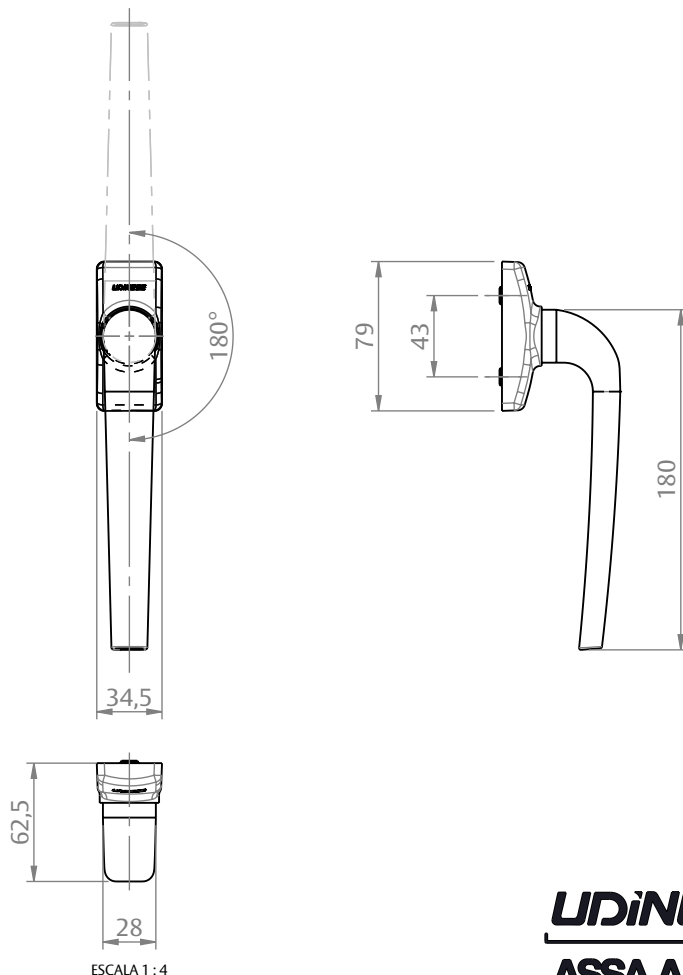

MAÇANETA CREMONA EURO MASSIMA 180° ROUND JAN/POR S/KIT HASTE

DIMENSÕES VERSÃO ROUND (JANELA)

ESCALA 1 : 4

VERSÃO ROUND (PORTA)

ESCALA 1 : 4

CARACTERÍSTICAS

CODIFICAÇÃO			PORTA JANELA
COR	CÓDIGO	CATÁLOGO	
BCO	9212665	MACCREMAS180RDJBCO	JANELA
PTF	9212666	MACCREMAS180RDJPTF	
BCO	9212667	MACCREMAS180RDPBCO	PORTA
PTF	9212668	MACCREMAS180RDPPTF	

USINAGEM

ESCALA 1 : 2

MAÇANETA CREMONA EURO MASSIMA 180° SQUARE JAN/POR S/KIT HASTE

CARACTERÍSTICAS

CODIFICAÇÃO			PORTA JANELA
COR	CÓDIGO	CATÁLOGO	
BCO	9212673	MACCREMAS180SQJBCO	JANELA
PTF	9212674	MACCREMAS180SQJPTF	
BCO	9212675	MACCREMAS180SQPBCO	PORTA
PTF	9212676	MACCREMAS180SQPPTF	

OBSERVAÇÕES:

- UTILIZADA EM PORTAS E JANELAS ALÇANTE;
- OPÇÕES DE DESIGN ROUND E SQUARE;
- CLICK COM TOP DE FIM DE CURSO.

COMPOSIÇÃO/CARACTERÍSTICAS:

- MAÇANETA E CAPA: ALUMÍNIO;
- BASE E MANCAL: POLÍMERO.

USINAGEM

DIMENSÕES VERSÃO SQUARE (JANELA)

VERSÃO SQUARE (PORTA)

UDINESE
ASSA ABLOY