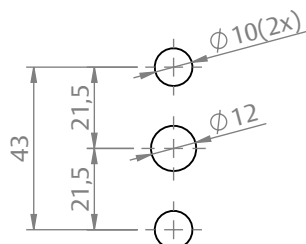

MAÇANETA CREMONA EURO MASSIMA 180° ROUND JAN/POR S/KIT HASTE

DIMENSÕES VERSÃO ROUND (JANELA)

ESCALA 1 : 4

VERSÃO ROUND (PORTA)

ESCALA 1 : 4

CARACTERÍSTICAS

CODIFICAÇÃO			PORTA JANELA
COR	CÓDIGO	CATÁLOGO	
BCO	9212665	MACCREMAS180RDJBCO	JANELA
PTF	9212666	MACCREMAS180RDJPTF	
BCO	9212667	MACCREMAS180RDPBCO	PORTA
PTF	9212668	MACCREMAS180RDPPTF	

OBSERVAÇÕES:

- UTILIZADA EM PORTAS E JANELAS ALÇANTE;
- OPÇÕES DE DESIGN ROUND E SQUARE;
- CLICK COM TOP DE FIM DE CURSO.

COMPOSIÇÃO/CARACTERÍSTICAS:

- MAÇANETA E CAPA: ALUMÍNIO;
- BASE E MANCAL: POLÍMERO.

USINAGEM

ESCALA 1 : 2

MAÇANETA CREMONA EURO MASSIMA 180° SQUARE JAN/POR S/KIT HASTE

CARACTERÍSTICAS

CODIFICAÇÃO			PORTA JANELA
COR	CÓDIGO	CATÁLOGO	
BCO	9212673	MACCREMAS180SQJBCO	JANELA
PTF	9212674	MACCREMAS180SQJPTF	
BCO	9212675	MACCREMAS180SQPBCO	PORTA
PTF	9212676	MACCREMAS180SQPPTF	

USINAGEM

DIMENSÕES VERSÃO SQUARE (JANELA)

VERSÃO SQUARE (PORTA)

UDINESE
ASSA ABLOY