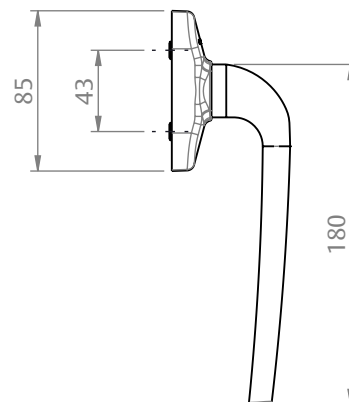

MAÇANETA CREMONA EURO MASSIMA 180° ROUND JAN/POR S/KIT HASTE

DIMENSÕES VERSÃO ROUND (JANELA)

ESCALA 1 : 4

VERSÃO ROUND (PORTA)

ESCALA 1 : 4

CARACTERÍSTICAS

CODIFICAÇÃO			PORTA JANELA
COR	CÓDIGO	CATÁLOGO	
BCO	9212665	MACCREMAS180RDJBCO	JANELA
PTF	9212666	MACCREMAS180RDJPTF	
BCO	9212667	MACCREMAS180RDPBCO	PORTA
PTF	9212668	MACCREMAS180RDPPTF	

OBSERVAÇÕES:

- UTILIZADA EM PORTAS E JANELAS ALÇANTE;
- OPÇÕES DE DESIGN ROUND E SQUARE;
- CLICK COM TOP DE FIM DE CURSO.

COMPOSIÇÃO/CARACTERÍSTICAS:

- MAÇANETA E CAPA: ALUMÍNIO;
- BASE E MANCAL: POLÍMERO.

USINAGEM

ESCALA 1 : 2

MAÇANETA CREMONA EURO MASSIMA 180° SQUARE JAN/POR S/KIT HASTE

CARACTERÍSTICAS

CODIFICAÇÃO			PORTA JANELA
COR	CÓDIGO	CATÁLOGO	
BCO	9212673	MACCREMAS180SQJBCO	JANELA
PTF	9212674	MACCREMAS180SQJPTF	
BCO	9212675	MACCREMAS180SQPBCO	PORTA
PTF	9212676	MACCREMAS180SQPPTF	

USINAGEM

DIMENSÕES VERSÃO SQUARE (JANELA)

VERSÃO SQUARE (PORTA)

UDINESE
ASSA ABLOY