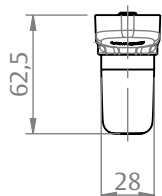

MAÇANETA CREMONA EURO MASSIMA 180° ROUND JAN/POR S/KIT HASTE

DIMENSÕES VERSÃO ROUND (JANELA)

ESCALA 1 : 4

VERSÃO ROUND (PORTA)

ESCALA 1 : 4

CARACTERÍSTICAS

CODIFICAÇÃO			PORTA JANELA
COR	CÓDIGO	CATÁLOGO	
BCO	9212665	MACCREMAS180RDJBCO	JANELA
PTF	9212666	MACCREMAS180RDJPTF	
BCO	9212667	MACCREMAS180RDPBCO	PORTA
PTF	9212668	MACCREMAS180RDPPTF	

OBSERVAÇÕES:

- UTILIZADA EM PORTAS E JANELAS ALÇANTE;
- OPÇÕES DE DESIGN ROUND E SQUARE;
- CLICK COM TOP DE FIM DE CURSO.

COMPOSIÇÃO/CARACTERÍSTICAS:

- MAÇANETA E CAPA: ALUMÍNIO;
- BASE E MANCAL: POLÍMERO.

USINAGEM

ESCALA 1 : 2

MAÇANETA CREMONA EURO MASSIMA 180° SQUARE JAN/POR S/KIT HASTE

CARACTERÍSTICAS

CODIFICAÇÃO			PORTA JANELA
COR	CÓDIGO	CATÁLOGO	
BCO	9212673	MACCREMAS180SQJBCO	JANELA
PTF	9212674	MACCREMAS180SQJPTF	
BCO	9212675	MACCREMAS180SQPBCO	PORTA
PTF	9212676	MACCREMAS180SQPPTF	

USINAGEM

DIMENSÕES VERSÃO SQUARE (JANELA)

VERSÃO SQUARE (PORTA)

UDINESE
ASSA ABLOY