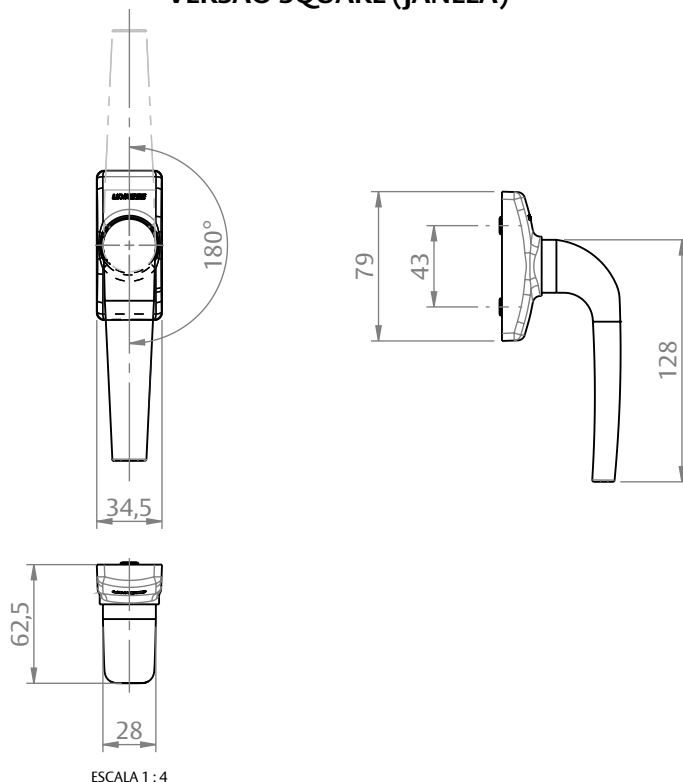

MAÇANETA CREMONA EURO MASSIMA 180° ROUND JAN/POR S/KIT HASTE

DIMENSÕES VERSÃO ROUND (JANELA)

ESCALA 1 : 4

VERSÃO ROUND (PORTA)

ESCALA 1 : 4

CARACTERÍSTICAS

CODIFICAÇÃO			PORTA JANELA
COR	CÓDIGO	CATÁLOGO	
BCO	9212665	MACCREMAS180RDJBCO	JANELA
PTF	9212666	MACCREMAS180RDJPTF	
BCO	9212667	MACCREMAS180RDPBCO	PORTA
PTF	9212668	MACCREMAS180RDPPTF	

USINAGEM

ESCALA 1 : 2

MAÇANETA CREMONA EURO MASSIMA 180° SQUARE JAN/POR S/KIT HASTE

CARACTERÍSTICAS

CODIFICAÇÃO			PORTA JANELA
COR	CÓDIGO	CATÁLOGO	
BCO	9212673	MACCREMAS180SQJBCO	JANELA
PTF	9212674	MACCREMAS180SQJPTF	
BCO	9212675	MACCREMAS180SQPBCO	PORTA
PTF	9212676	MACCREMAS180SQPPTF	

OBSERVAÇÕES:

- UTILIZADA EM PORTAS E JANELAS ALÇANTE;
- OPÇÕES DE DESIGN ROUND E SQUARE;
- CLICK COM TOP DE FIM DE CURSO.

COMPOSIÇÃO/CARACTERÍSTICAS:

- MAÇANETA E CAPA: ALUMÍNIO;
- BASE E MANCAL: POLÍMERO.

USINAGEM

DIMENSÕES VERSÃO SQUARE (JANELA)

VERSÃO SQUARE (PORTA)

UDINESE
ASSA ABLOY