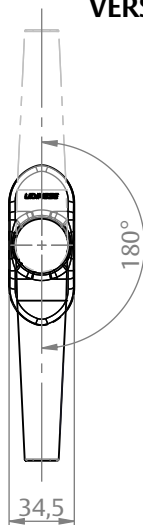

MAÇANETA CREMONA EURO MASSIMA 180° ROUND JAN/POR S/KIT HASTE

DIMENSÕES VERSÃO ROUND (JANELA)

ESCALA 1 : 4

VERSÃO ROUND (PORTA)

ESCALA 1 : 4

CARACTERÍSTICAS

CODIFICAÇÃO			PORTA JANELA
COR	CÓDIGO	CATÁLOGO	
BCO	9212665	MACCREMAS180RDJBCO	JANELA
PTF	9212666	MACCREMAS180RDJPTF	
BCO	9212667	MACCREMAS180RDPBCO	PORTA
PTF	9212668	MACCREMAS180RDPPTF	

OBSERVAÇÕES:

- UTILIZADA EM PORTAS E JANELAS ALÇANTE;
- OPÇÕES DE DESIGN ROUND E SQUARE;
- CLICK COM TOP DE FIM DE CURSO.

COMPOSIÇÃO/CARACTERÍSTICAS:

- MAÇANETA E CAPA: ALUMÍNIO;
- BASE E MANCAL: POLÍMERO.

USINAGEM

ESCALA 1 : 2

MAÇANETA CREMONA EURO MASSIMA 180° SQUARE JAN/POR S/KIT HASTE

CARACTERÍSTICAS

CODIFICAÇÃO			PORTA JANELA
COR	CÓDIGO	CATÁLOGO	
BCO	9212673	MACCREMAS180SQJBCO	JANELA
PTF	9212674	MACCREMAS180SQJPTF	
BCO	9212675	MACCREMAS180SQPBCO	PORTA
PTF	9212676	MACCREMAS180SQPPTF	

USINAGEM

DIMENSÕES VERSÃO SQUARE (JANELA)

VERSÃO SQUARE (PORTA)

UDINESE
ASSA ABLOY