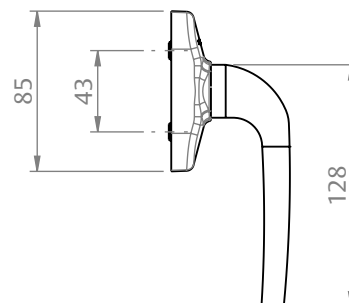

MAÇANETA CREMONA EURO MASSIMA 180° ROUND JAN/POR S/KIT HASTE

DIMENSÕES VERSÃO ROUND (JANELA)

ESCALA 1 : 4

VERSÃO ROUND (PORTA)

ESCALA 1 : 4

CARACTERÍSTICAS

CODIFICAÇÃO			PORTA JANELA
COR	CÓDIGO	CATÁLOGO	
BCO	9212665	MACCREMAS180RDJBCO	JANELA
PTF	9212666	MACCREMAS180RDJPTF	
BCO	9212667	MACCREMAS180RDPBCO	PORTA
PTF	9212668	MACCREMAS180RDPPTF	

OBSERVAÇÕES:

- UTILIZADA EM PORTAS E JANELAS ALÇANTE;
- OPÇÕES DE DESIGN ROUND E SQUARE;
- CLICK COM TOP DE FIM DE CURSO.

COMPOSIÇÃO/CARACTERÍSTICAS:

- MAÇANETA E CAPA: ALUMÍNIO;
- BASE E MANCAL: POLÍMERO.

USINAGEM

ESCALA 1 : 2

MAÇANETA CREMONA EURO MASSIMA 180° SQUARE JAN/POR S/KIT HASTE

CARACTERÍSTICAS

CODIFICAÇÃO			PORTA JANELA
COR	CÓDIGO	CATÁLOGO	
BCO	9212673	MACCREMAS180SQJBCO	JANELA
PTF	9212674	MACCREMAS180SQJPTF	
BCO	9212675	MACCREMAS180SQPBCO	PORTA
PTF	9212676	MACCREMAS180SQPPTF	

USINAGEM

DIMENSÕES VERSÃO SQUARE (JANELA)

VERSÃO SQUARE (PORTA)

UDINESE
ASSA ABLOY