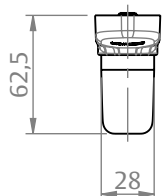

MAÇANETA CREMONA EURO MASSIMA 180° ROUND JAN/POR S/KIT HASTE

DIMENSÕES VERSÃO ROUND (JANELA)

ESCALA 1 : 4

VERSÃO ROUND (PORTA)

ESCALA 1 : 4

CARACTERÍSTICAS

CODIFICAÇÃO			PORTA JANELA
COR	CÓDIGO	CATÁLOGO	
BCO	9212665	MACCREMAS180RDJBCO	JANELA
PTF	9212666	MACCREMAS180RDJPTF	
BCO	9212667	MACCREMAS180RDPBCO	PORTA
PTF	9212668	MACCREMAS180RDPPTF	

OBSERVAÇÕES:

- UTILIZADA EM PORTAS E JANELAS ALÇANTE;
- OPÇÕES DE DESIGN ROUND E SQUARE;
- CLICK COM TOP DE FIM DE CURSO.

COMPOSIÇÃO/CARACTERÍSTICAS:

- MAÇANETA E CAPA: ALUMÍNIO;
- BASE E MANCAL: POLÍMERO.

USINAGEM

ESCALA 1 : 2

MAÇANETA CREMONA EURO MASSIMA 180° SQUARE JAN/POR S/KIT HASTE

CARACTERÍSTICAS

CODIFICAÇÃO			PORTA JANELA
COR	CÓDIGO	CATÁLOGO	
BCO	9212673	MACCREMAS180SQJBCO	JANELA
PTF	9212674	MACCREMAS180SQJPTF	
BCO	9212675	MACCREMAS180SQPBCO	PORTA
PTF	9212676	MACCREMAS180SQPPTF	

USINAGEM

DIMENSÕES VERSÃO SQUARE (JANELA)

VERSÃO SQUARE (PORTA)

UDINESE
ASSA ABLOY