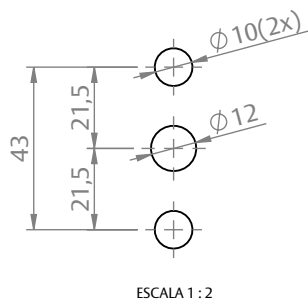

MAÇANETA CREMONA EURO MASSIMA 180° SQUARE JAN/POR S/KIT HASTE

CARACTERÍSTICAS

CODIFICAÇÃO			PORTA JANELA
COR	CÓDIGO	CATÁLOGO	
BCO	9212673	MACCREMAS180SQJBCO	JANELA
PTF	9212674	MACCREMAS180SQJPTF	
BCO	9212675	MACCREMAS180SQPBCO	PORTA
PTF	9212676	MACCREMAS180SQPPTF	

OBSERVAÇÕES:

- UTILIZADA EM PORTAS E JANELAS ALÇANTE;
- OPÇÕES DE DESIGN ROUND E SQUARE;
- CLICK COM TOP DE FIM DE CURSO.

COMPOSIÇÃO/CARACTERÍSTICAS:

- MAÇANETA E CAPA: ALUMÍNIO;
- BASE E MANCAL: POLÍMERO.

USINAGEM

DIMENSÕES VERSÃO SQUARE (JANELA)

VERSÃO SQUARE (PORTA)

UDINESE
ASSA ABLOY