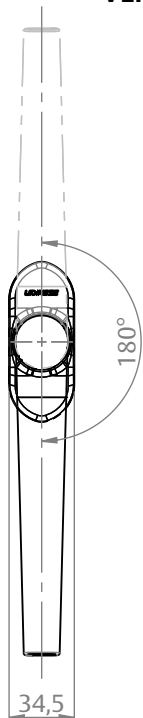

MAÇANETA CREMONA EURO MASSIMA 180° ROUND JAN/POR S/KIT HASTE

DIMENSÕES VERSÃO ROUND (JANELA)

ESCALA 1 : 4

VERSÃO ROUND (PORTA)

ESCALA 1 : 4

CARACTERÍSTICAS

CODIFICAÇÃO			PORTA JANELA
COR	CÓDIGO	CATÁLOGO	
BCO	9212665	MACCREMAS180RDJBCO	JANELA
PTF	9212666	MACCREMAS180RDJPTF	
BCO	9212667	MACCREMAS180RDPBCO	PORTA
PTF	9212668	MACCREMAS180RDPPTF	

OBSERVAÇÕES:

- UTILIZADA EM PORTAS E JANELAS ALÇANTE;
- OPÇÕES DE DESIGN ROUND E SQUARE;
- CLICK COM TOP DE FIM DE CURSO.

COMPOSIÇÃO/CARACTERÍSTICAS:

- MAÇANETA E CAPA: ALUMÍNIO;
- BASE E MANCAL: POLÍMERO.

USINAGEM

ESCALA 1 : 2

MAÇANETA CREMONA EURO MASSIMA 180° SQUARE JAN/POR S/KIT HASTE

CARACTERÍSTICAS

CODIFICAÇÃO			PORTA JANELA
COR	CÓDIGO	CATÁLOGO	
BCO	9212673	MACCREMAS180SQJBCO	JANELA
PTF	9212674	MACCREMAS180SQJPTF	
BCO	9212675	MACCREMAS180SQPBCO	PORTA
PTF	9212676	MACCREMAS180SQPPTF	

USINAGEM

DIMENSÕES VERSÃO SQUARE (JANELA)

VERSÃO SQUARE (PORTA)

UDINESE
ASSA ABLOY