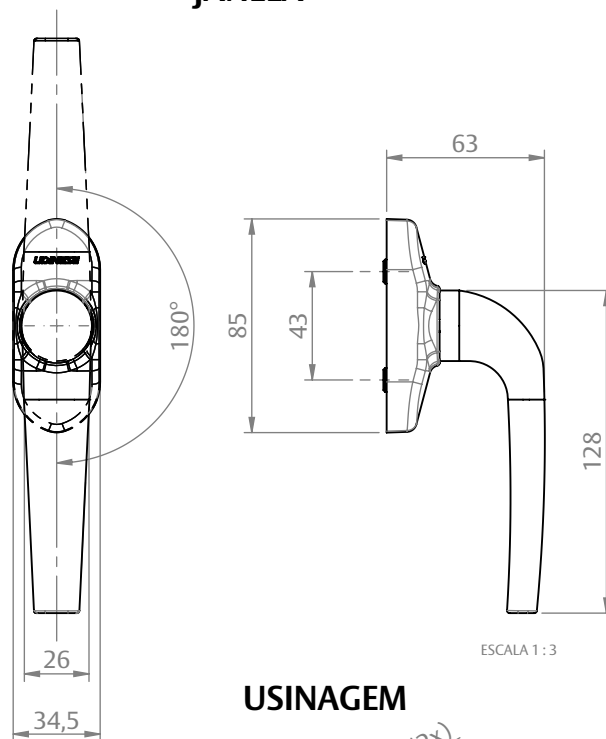

MAÇANETA CREMONA EURO MASSIMA 180° ROUND/SQUARE JAN/POR S/KIT HASTE

CARACTERÍSTICAS

CODIFICAÇÃO		
COR	CÓDIGO	CATÁLOGO
BCO	9212665	MACCREMAS180RDJBCO
PTF	9212666	MACCREMAS180RDJPTF
BCO	9212667	MACCREMAS180RDPBCO
PTF	9212668	MACCREMAS180RDPPTF

OBSERVAÇÕES:

- UTILIZAÇÃO EM PORTAS E JANELAS ALÇANTE;
- OPÇÕES DE DESIGN ROUND E SQUARE;
- CLICK COM TOP DE FIM DE CURSO.

COMPOSIÇÃO/CARACTERÍSTICAS:

- MAÇANETA E CAPA: ALUMÍNIO;
- BASE E MANCAL: POLÍMERO.

DIMENSÕES

VERSÃO ROUND JANELA

ESCALA 1:3

VERSÃO ROUND PORTA

ESCALA 1:3

USINAGEM

ESCALA 1:1

UDINESE
ASSA ABLOY

MAÇANETA CREMONA EURO MASSIMA 180° ROUND/SQUARE JAN/POR S/KIT HASTE

CARACTERÍSTICAS

CODIFICAÇÃO		
COR	CÓDIGO	CATÁLOGO
BCO	9212673	MACCREMAS180SQJBCO
PTF	9212674	MACCREMAS180SQJPTF
BCO	9212675	MACCREMAS180SQPBCO
PTF	9212676	MACCREMAS180SQPPTF