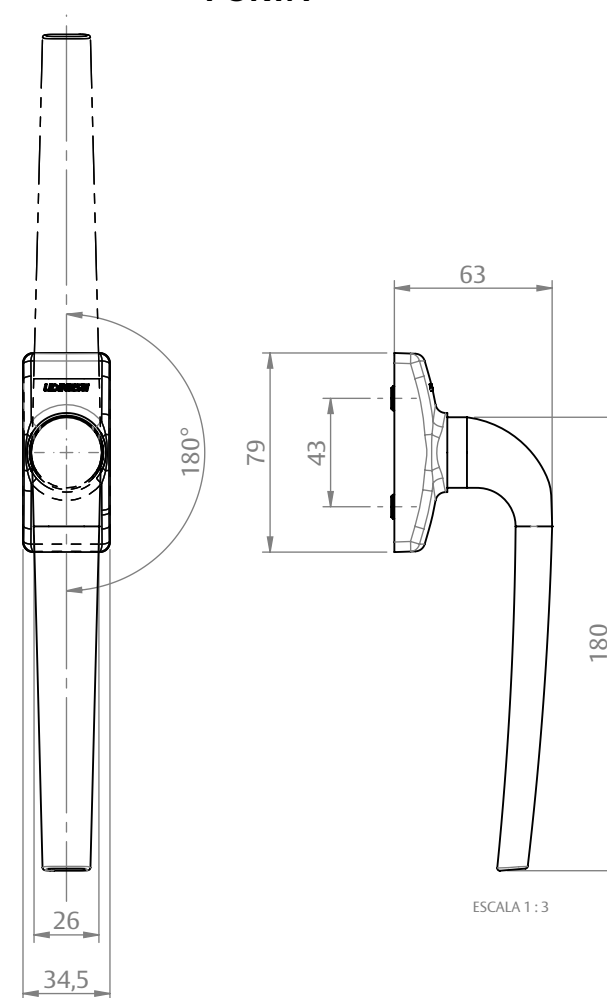

MAÇANETA CREMONA EURO MASSIMA 180° ROUND/SQUARE JAN/POR S/KIT HASTE

CARACTERÍSTICAS

CODIFICAÇÃO		
COR	CÓDIGO	CATÁLOGO
BCO	9212665	MACCREMAS180RDJBCO
PTF	9212666	MACCREMAS180RDJPTF
BCO	9212667	MACCREMAS180RDPBCO
PTF	9212668	MACCREMAS180RDPPTF

DIMENSÕES

VERSÃO ROUND JANELA

ESCALA 1:3

VERSÃO ROUND PORTA

ESCALA 1:3

USINAGEM

ESCALA 1:1

UDINESE
ASSA ABLOY

MAÇANETA CREMONA EURO MASSIMA 180° ROUND/SQUARE JAN/POR S/KIT HASTE

CARACTERÍSTICAS

CODIFICAÇÃO		
COR	CÓDIGO	CATÁLOGO
BCO	9212673	MACCREMAS180SQJBCO
PTF	9212674	MACCREMAS180SQJPTF
BCO	9212675	MACCREMAS180SQPBCO
PTF	9212676	MACCREMAS180SQPPTF

DIMENSÕES

VERSÃO SQUARE JANELA

VERSÃO SQUARE PORTA

USINAGEM

UDINESE
ASSA ABLOY