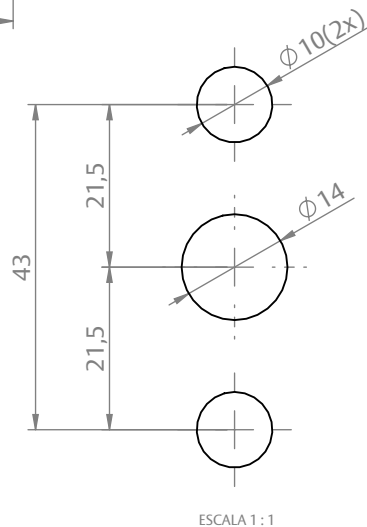

MAÇANETA CREMONA EURO MASSIMA 180° ROUND/SQUARE JAN/POR S/KIT HASTE

CARACTERÍSTICAS

CODIFICAÇÃO		
COR	CÓDIGO	CATÁLOGO
BCO	9212665	MACCREMAS180RDJBCO
PTF	9212666	MACCREMAS180RDJPTF
BCO	9212667	MACCREMAS180RDPBCO
PTF	9212668	MACCREMAS180RDPPTF

DIMENSÕES

VERSÃO ROUND JANELA

ESCALA 1:3

VERSÃO ROUND PORTA

ESCALA 1:3

USINAGEM

ESCALA 1:1

UDINESE
ASSA ABLOY

MAÇANETA CREMONA EURO MASSIMA 180° ROUND/SQUARE JAN/POR S/KIT HASTE

CARACTERÍSTICAS

CODIFICAÇÃO		
COR	CÓDIGO	CATÁLOGO
BCO	9212673	MACCREMAS180SQJBCO
PTF	9212674	MACCREMAS180SQJPTF
BCO	9212675	MACCREMAS180SQPBCO
PTF	9212676	MACCREMAS180SQPPTF

DIMENSÕES

VERSÃO SQUARE JANELA

VERSÃO SQUARE PORTA

USINAGEM

UDINESE
ASSA ABLOY