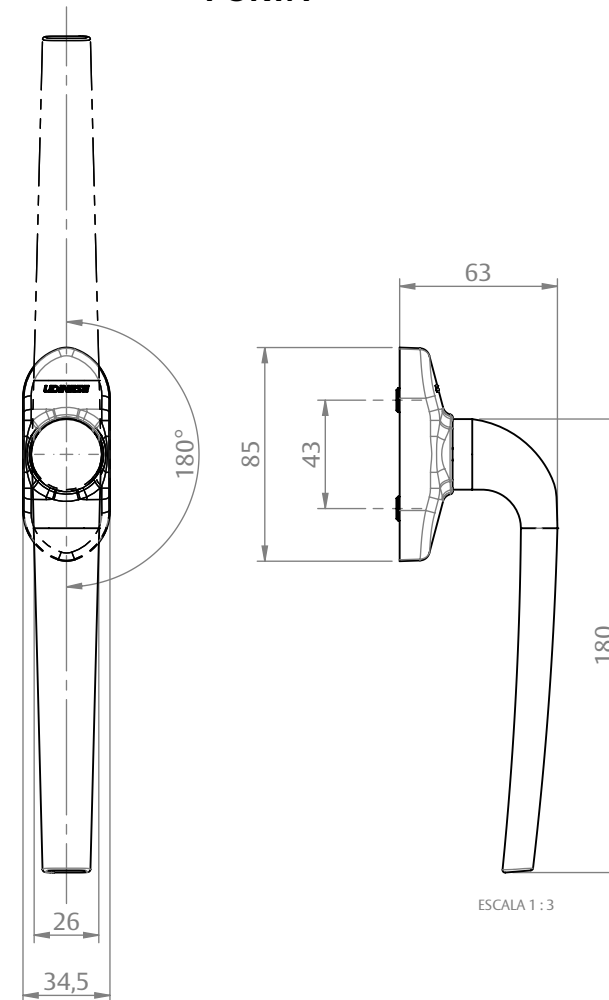

MAÇANETA CREMONA EURO MASSIMA 180° ROUND/SQUARE JAN/POR S/KIT HASTE

CARACTERÍSTICAS

CODIFICAÇÃO		
COR	CÓDIGO	CATÁLOGO
BCO	9212665	MACCREMAS180RDJBCO
PTF	9212666	MACCREMAS180RDJPTF
BCO	9212667	MACCREMAS180RDPBCO
PTF	9212668	MACCREMAS180RDPPTF

DIMENSÕES

VERSÃO ROUND JANELA

ESCALA 1:3

VERSÃO ROUND PORTA

ESCALA 1:3

USINAGEM

ESCALA 1:1

UDINESE
ASSA ABLOY

MAÇANETA CREMONA EURO MASSIMA 180° ROUND/SQUARE JAN/POR S/KIT HASTE

CARACTERÍSTICAS

CODIFICAÇÃO		
COR	CÓDIGO	CATÁLOGO
BCO	9212673	MACCREMAS180SQJBCO
PTF	9212674	MACCREMAS180SQJPTF
BCO	9212675	MACCREMAS180SQPBCO
PTF	9212676	MACCREMAS180SQPPTF

DIMENSÕES

VERSÃO SQUARE JANELA

VERSÃO SQUARE PORTA

USINAGEM

UDINESE
ASSA ABLOY