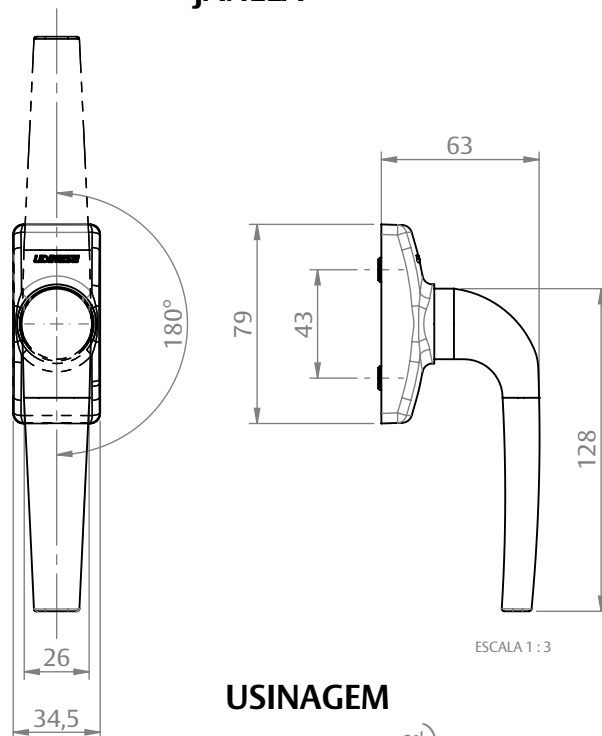

MAÇANETA CREMONA EURO MASSIMA 180° ROUND/SQUARE JAN/POR S/KIT HASTE

CARACTERÍSTICAS

CODIFICAÇÃO		
COR	CÓDIGO	CATÁLOGO
BCO	9212665	MACCREMAS180RDJBCO
PTF	9212666	MACCREMAS180RDJPTF
BCO	9212667	MACCREMAS180RDPBCO
PTF	9212668	MACCREMAS180RDPPTF

DIMENSÕES

VERSÃO ROUND JANELA

ESCALA 1:3

VERSÃO ROUND PORTA

ESCALA 1:3

USINAGEM

ESCALA 1:1

UDINESE
ASSA ABLOY

MAÇANETA CREMONA EURO MASSIMA 180° ROUND/SQUARE JAN/POR S/KIT HASTE

CARACTERÍSTICAS

CODIFICAÇÃO		
COR	CÓDIGO	CATÁLOGO
BCO	9212673	MACCREMAS180SQJBCO
PTF	9212674	MACCREMAS180SQJPTF
BCO	9212675	MACCREMAS180SQPBCO
PTF	9212676	MACCREMAS180SQPPTF

DIMENSÕES

VERSÃO SQUARE JANELA

VERSÃO SQUARE PORTA

USINAGEM

UDINESE
ASSA ABLOY