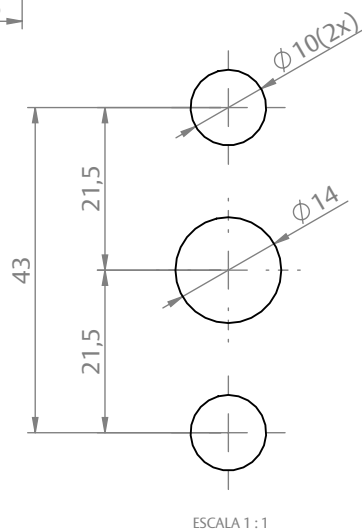

MAÇANETA CREMONA EURO MASSIMA 180° ROUND/SQUARE JAN/POR S/KIT HASTE

CARACTERÍSTICAS

CODIFICAÇÃO		
COR	CÓDIGO	CATÁLOGO
BCO	9212665	MACCREMAS180RDJBCO
PTF	9212666	MACCREMAS180RDJPTF
BCO	9212667	MACCREMAS180RDPBCO
PTF	9212668	MACCREMAS180RDPPTF

MAÇANETA CREMONA EURO MASSIMA 180° ROUND/SQUARE JAN/POR S/KIT HASTE

CARACTERÍSTICAS

CODIFICAÇÃO		
COR	CÓDIGO	CATÁLOGO
BCO	9212673	MACCREMAS180SQJBCO
PTF	9212674	MACCREMAS180SQJPTF
BCO	9212675	MACCREMAS180SQPBCO
PTF	9212676	MACCREMAS180SQPPTF

DIMENSÕES

VERSÃO SQUARE JANELA

VERSÃO SQUARE PORTA

USINAGEM

UDINESE
ASSA ABLOY