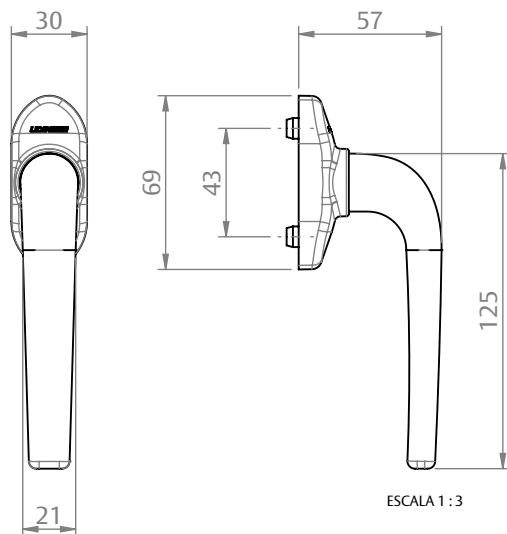

MAÇANETA CREMONA CORRER EURO SLIM ROUND/SQUARE

DIMENSÕES

VERSÃO ROUND

VERSÃO SQUARE

CARACTERÍSTICAS

CODIFICAÇÃO		
COR	CÓDIGO	CATÁLOGO
BCO	9212677	MACCRECREURSLIMRBCO
PTF	9212678	MACCRECREURSLIMRDPTF
BCO	9212679	MACCRECREURSLIMSQBCO
PTF	9212680	MACCRECREURSLIMSQPTF

OBSERVAÇÕES:

- OPÇÕES DE DESIGN ROUND E SQUARE;
- CLICK COM TOP DE FIM DE CURSO.

COMPOSIÇÃO/CARACTERÍSTICAS:

- MAÇANETA: ALUMÍNIO;
- BASE, CAPA E MANCAL: POLÍMERO.

KIT HASTE (CREMONA INT)

KIT HASTE (CREMONA EXT)

USINAGEM

KIT HASTE

HASTE ("A")	CÓDIGO	APLICAÇÃO	LINHA
35MM	9211128	INTERNA	25
40MM	9211129	INTERNA	32
50MM	9211133	EXTERNA	25
55MM	9211134	EXTERNA	32

UDINESE
ASSA ABLOY