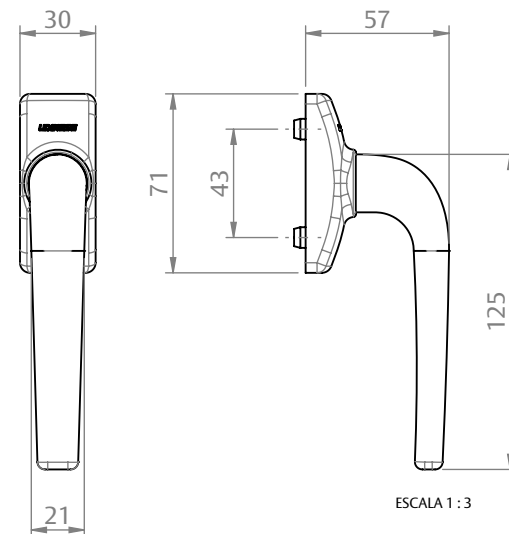

MAÇANETA CREMONA CORRER EURO SLIM ROUND/SQUARE

DIMENSÕES

VERSÃO ROUND

VERSÃO SQUARE

CARACTERÍSTICAS

CODIFICAÇÃO		
COR	CÓDIGO	CATÁLOGO
BCO	9212677	MACCRECREURSLIMRBCO
PTF	9212678	MACCRECREURSLIMRDPTF
BCO	9212679	MACCRECREURSLIMSQBCO
PTF	9212680	MACCRECREURSLIMSQPTF

OBSERVAÇÕES:

- OPÇÕES DE DESIGN ROUND E SQUARE;
- CLICK COM TOP DE FIM DE CURSO.

COMPOSIÇÃO/CARACTERÍSTICAS:

- MAÇANETA: ALUMÍNIO;
- BASE, CAPA E MANCAL: POLÍMERO.

KIT HASTE (CREMONA INT)

KIT HASTE (CREMONA EXT)

USINAGEM

KIT HASTE

HASTE ("A")	CÓDIGO	APLICAÇÃO	LINHA
35MM	9211128	INTERNA	25
40MM	9211129	INTERNA	32
50MM	9211133	EXTERNA	25
55MM	9211134	EXTERNA	32

UDINESE
ASSA ABLOY