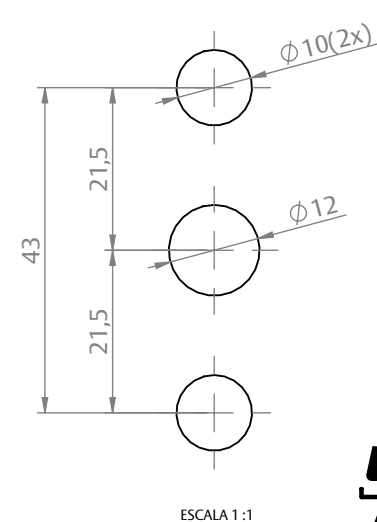

MAÇANETA CREMONA CORRER EURO SLIM ROUND/SQUARE

DIMENSÕES

VERSÃO ROUND

VERSÃO SQUARE

CARACTERÍSTICAS

CODIFICAÇÃO		
COR	CÓDIGO	CATÁLOGO
BCO	9212677	MACCRECREURSLIMRBCO
PTF	9212678	MACCRECREURSLIMRDPTF
BCO	9212679	MACCRECREURSLIMSQBCO
PTF	9212680	MACCRECREURSLIMSQPTF

OBSERVAÇÕES:

- OPÇÕES DE DESIGN ROUND E SQUARE;
- CLICK COM TOP DE FIM DE CURSO.

COMPOSIÇÃO/CARACTERÍSTICAS:

- MAÇANETA: ALUMÍNIO;
- BASE, CAPA E MANCAL: POLÍMERO.

KIT HASTE (CREMONA INT)

KIT HASTE (CREMONA EXT)

USINAGEM

KIT HASTE

HASTE ("A")	CÓDIGO	APLICAÇÃO	LINHA
35MM	9211128	INTERNA	25
40MM	9211129	INTERNA	32
50MM	9211133	EXTERNA	25
55MM	9211134	EXTERNA	32

UDINESE
ASSA ABLOY