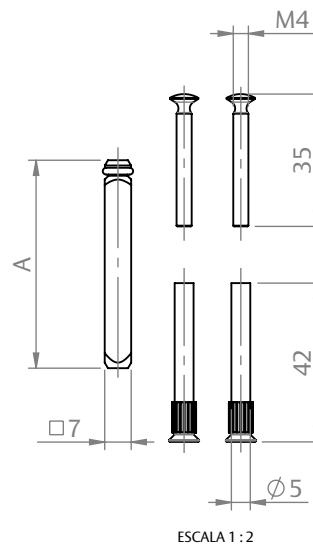

MAÇANETA CREMONA CORRER EURO SLIM ROUND/SQUARE

DIMENSÕES

VERSÃO ROUND

VERSÃO SQUARE

CARACTERÍSTICAS

CODIFICAÇÃO		
COR	CÓDIGO	CATÁLOGO
BCO	9212677	MACCRECREURSLIMRBCO
PTF	9212678	MACCRECREURSLIMRDPTF
BCO	9212679	MACCRECREURSLIMSQBCO
PTF	9212680	MACCRECREURSLIMSQPTF

OBSERVAÇÕES:

- OPÇÕES DE DESIGN ROUND E SQUARE;
- CLICK COM TOP DE FIM DE CURSO.

COMPOSIÇÃO/CARACTERÍSTICAS:

- MAÇANETA: ALUMÍNIO;
- BASE, CAPA E MANCAL: POLÍMERO.

KIT HASTE (CREMONA INT)

KIT HASTE (CREMONA EXT)

USINAGEM

KIT HASTE

HASTE ("A")	CÓDIGO	APLICAÇÃO	LINHA
35MM	9211128	INTERNA	25
40MM	9211129	INTERNA	32
50MM	9211133	EXTERNA	25
55MM	9211134	EXTERNA	32

UDINESE
ASSA ABLOY