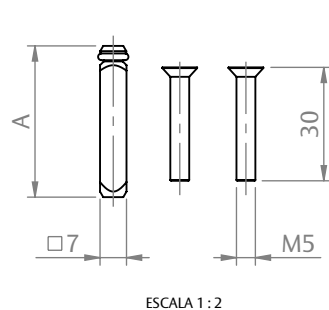

MAÇANETA CREMONA CORRER EURO SLIM ROUND/SQUARE

DIMENSÕES

VERSÃO ROUND

VERSÃO SQUARE

CARACTERÍSTICAS

CODIFICAÇÃO		
COR	CÓDIGO	CATÁLOGO
BCO	9212677	MACCRECREURSLIMRBCO
PTF	9212678	MACCRECREURSLIMRDPTF
BCO	9212679	MACCRECREURSLIMSQBCO
PTF	9212680	MACCRECREURSLIMSQPTF

OBSERVAÇÕES:

- OPÇÕES DE DESIGN ROUND E SQUARE;
- CLICK COM TOP DE FIM DE CURSO.

COMPOSIÇÃO/CARACTERÍSTICAS:

- MAÇANETA: ALUMÍNIO;
- BASE, CAPA E MANCAL: POLÍMERO.

KIT HASTE (CREMONA INT)

KIT HASTE (CREMONA EXT)

USINAGEM

KIT HASTE

HASTE ("A")	CÓDIGO	APLICAÇÃO	LINHA
35MM	9211128	INTERNA	25
40MM	9211129	INTERNA	32
50MM	9211133	EXTERNA	25
55MM	9211134	EXTERNA	32

UDINESE
ASSA ABLOY