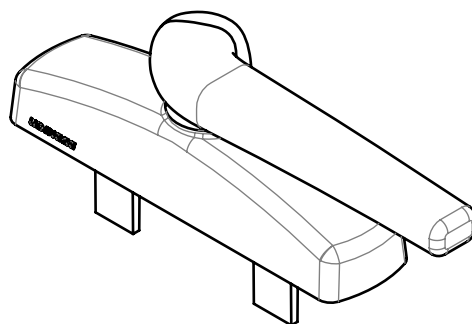

### COMPOSIÇÃO/CARACTERÍSTICAS:

- BASE/ MAÇANETA: ALUMÍNIO;
- CAPA INTERNA: POLÍMERO
- MECANISMO: ZAMAK;
- PARAFUSOS: AÇO INOX.

MAÇANETA SLIM

MAÇANETA EXCÊNTRICA DIREITA SLIM

MAXIM-AR  
FACHADA

**UDINESE**  
**ASSA ABLOY**