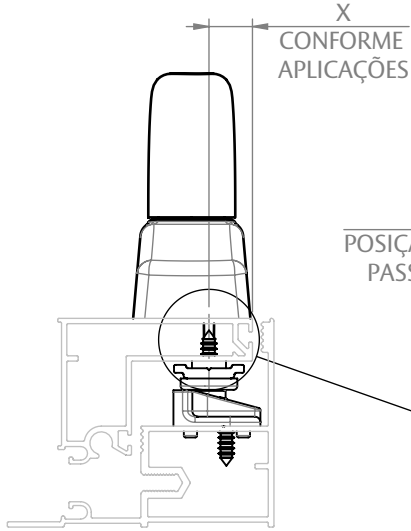

MAÇANETA CREMONA FACHADA SLIM S/ TAMPA

APLICAÇÕES (USINAGENS)

GARFO INTERNO