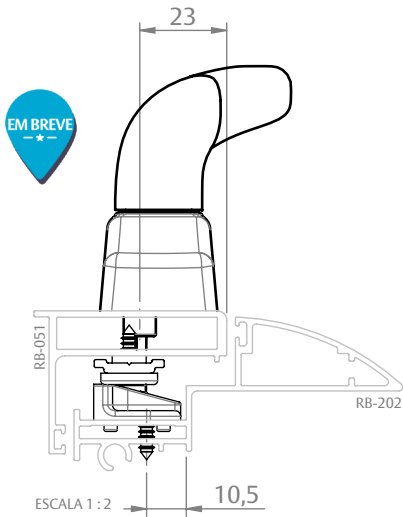

MAÇANETA CREMONA FACHADA SLIM S/ TAMPA

APLICAÇÕES (CDA)

FACHADA REMBRANDT
(CDA)