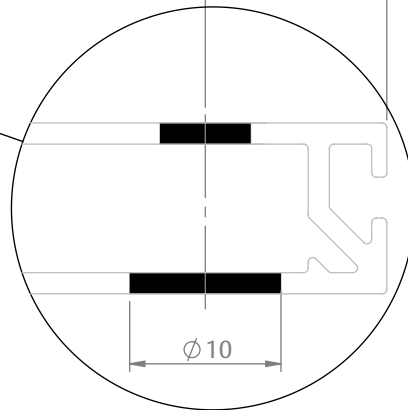

GARFO EXTERNO

DETALHEA
ESCALA 2 : 1