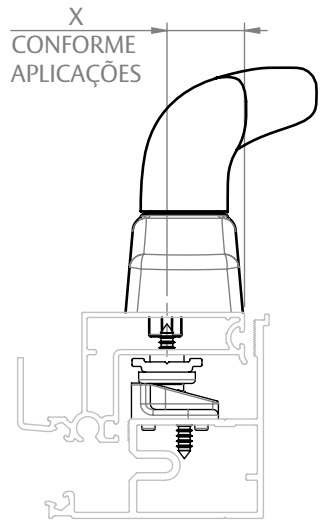

GARFO EXTERNO

DETALHEA
ESCALA 2 : 1