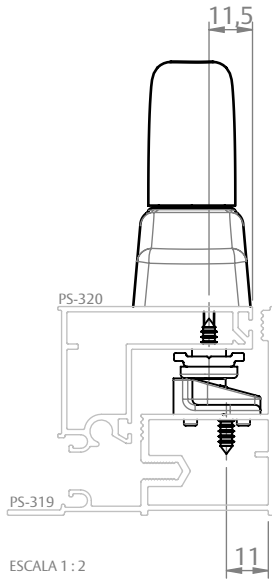

MAÇANETA CREMONA FACHADA SLIM S/ TAMPA

APLICAÇÕES (PERFIL ALUMÍNIO)

FACHADA ECOSTICK (PERFIL ALUMINIO)