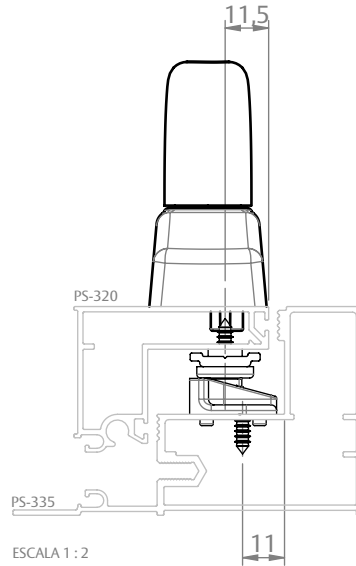

MAÇANETA CREMONA FACHADA SLIM S/ TAMPA

APLICAÇÕES (PERFIL ALUMÍNIO)

FACHADA ECOSTICK (PERFIL ALUMINIO)