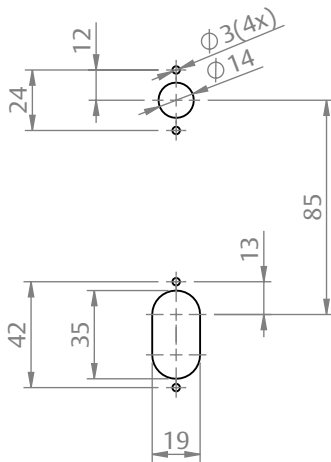

USINAGEM

ESCALA 1 : 3