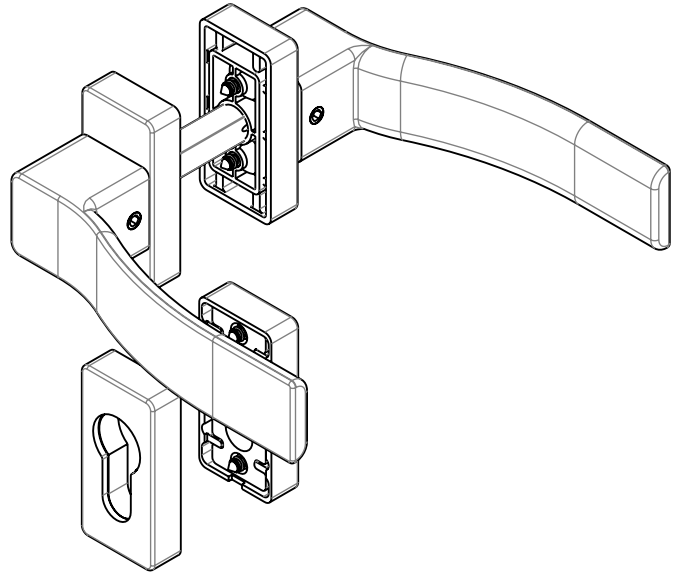

# MAÇANETA FLARE 26 C/EUROPEU L30/L42

ESCALA 1 : 2

## CARACTERÍSTICAS

CODIFICAÇÃO		
COR	CÓDIGO	CATÁLOGO
BCO	9209195	MACFLARE26CEURL30BCO
INX	9210337	MACFLARE26CEURL30INX
PTF	9209196	MACFLARE26CEURL30PTF
S/A	9211823	MACFLARE26CEURL30S/A
<b>LINHA 30</b>		
BCO	9209194	MACFLARE26CEURL42BCO
INX	9210338	MACFLARE26CEURL42INX
PRA	9209204	MACFLARE26CEURL42PRA
PTF	9209203	MACFLARE26CEURL42PTF
S/A	9211824	MACFLARE26CEURL42S/A
<b>LINHA 42</b>		

### DIMENSÕES

ESCALA 1 : 3

PORTA DE GIRO

**UDINESE**  
**ASSA ABLOY**