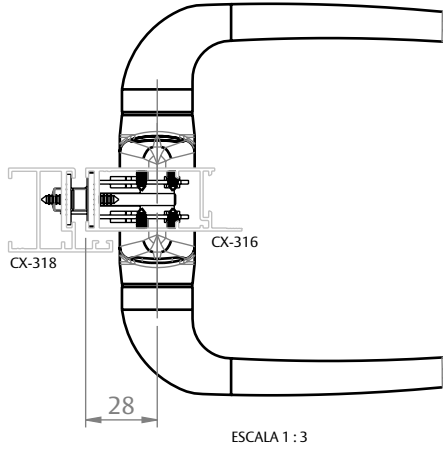

**CHROMA
(PERFIL ALUMÍNIO)**

MAÇANETA MAC EURO 80MM ESPELHO

APLICAÇÕES

**ABSOLUTA
(CDA ALUMIGON)**