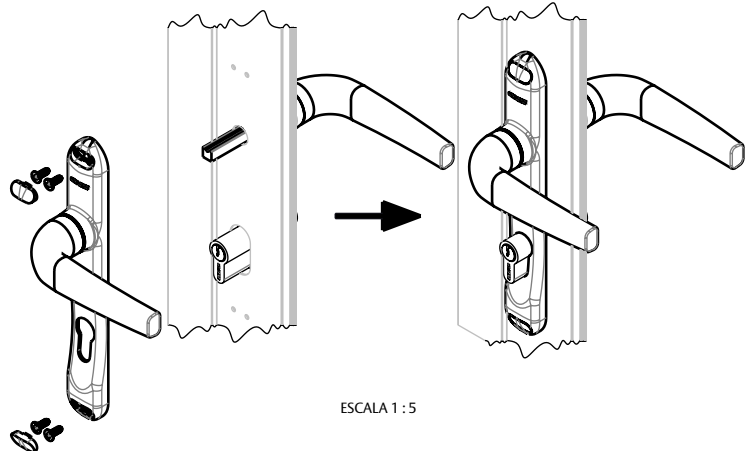

- MAÇANETAS: ALUMÍNIO;
- HASTE: AÇO;
- PARAFUSOS: AÇO INOX.

USINAGEM

APLICAÇÃO

DIMENSÕES

PORTA DE GIRO

UDINESE
ASSA ABLOY

MAÇANETA MAC EURO 80MM ESPELHO

INSTRUÇÕES DE INSTALAÇÃO

O KIT FECHADURA 325/70 ESPELHO EURO/CH CONTEMLA OS ITENS CONFORME A ILUSTRAÇÃO ABAIXO. CADA ITEM AINDA PODE SER COMPRADO SEPARADAMENTE (CONSULTAR CATÁLOGOS).

PASSO 1: COM A FECHADURA 325, O CILINDRO EURO E A CONTRATESTA JÁ INSTALADA (VER CATÁLOGO FECHADURA 325), FIXAR UMA MAÇANETA MAC EURO EM UM DOS LADOS DO PERFIL COM OS PARAFUSOS AUTO-ATARRAXANTES. DEPOIS CLICAR AS TAMPAS, CONFORME ILUSTRAÇÃO ABAIXO.

PASSO 2: ENCAIXAR A HASTE PELO OUTRO LADO DO PERFIL ATÉ ENCOSTAR NO FUNDO DA MAÇANETA INSTALADA NO LADO OPOSTO.

PASSO 3: ENCAIXAR A OUTRA MAÇANETA MAC EURO NA PONTA DA HASTE, FIXAR COM PARAFUSOS AUTO-ATARRAXANTES E ENCAIXAR AS TAMPAS PARA FECHAR.