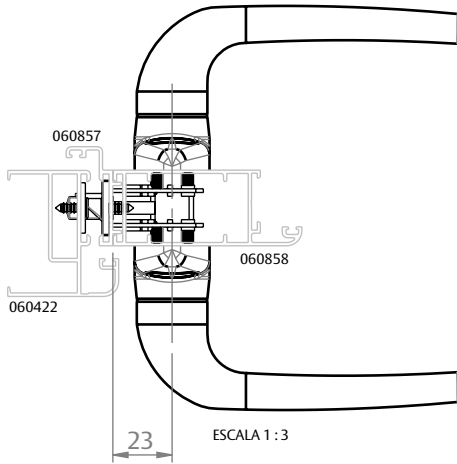

**INOVA
(HYDRO)**

MAÇANETA MAC EURO 80MM ESPELHO

APLICAÇÕES

**ELEGANCE
(HYDRO)**