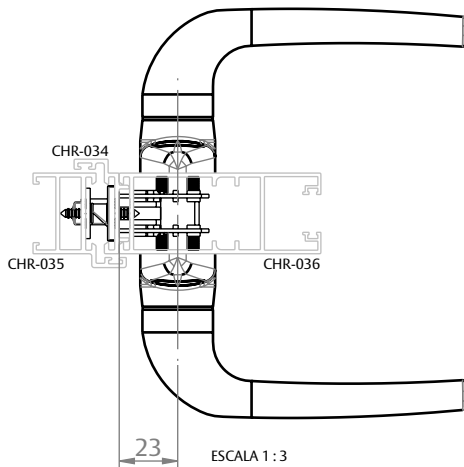

**CHROMA
(PERFIL ALUMÍNIO)**