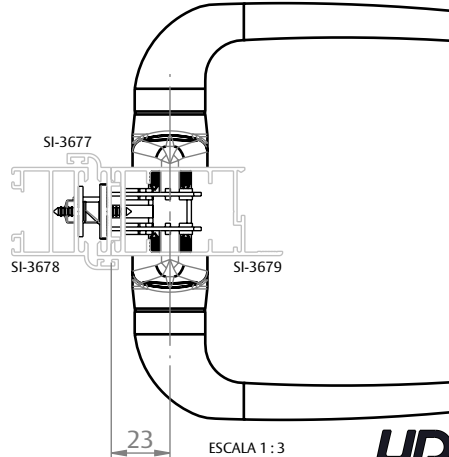

**GOLD
(HYDRO)**

**IMPERIAL 3.5
(BELMETAL)**