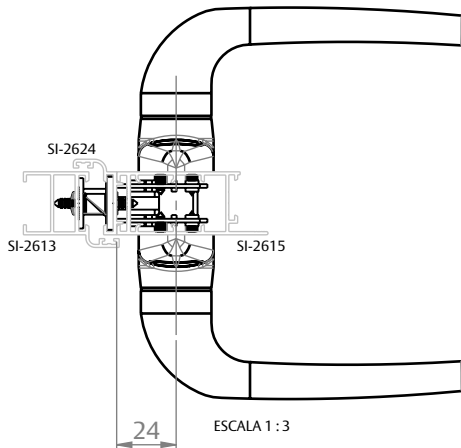

**ELEGANCE
(HYDRO)**

**IMPERIAL 2.5
(BELMETAL)**