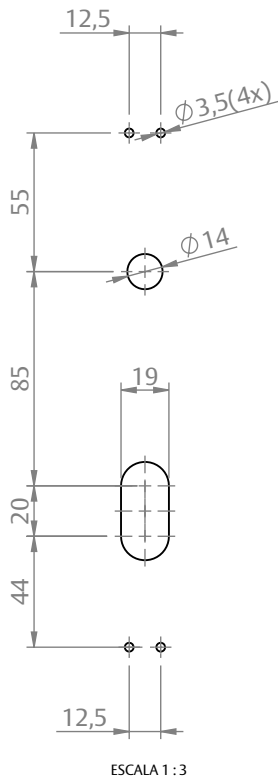

MAÇANETA MAC EURO 80MM ESPELHO

CARACTERÍSTICAS

CODIFICAÇÃO		
COR	CÓDIGO	CATÁLOGO
BCO	9001863	MACEURO80ESPBCO
PTF	9001864	MACEURO80ESPPTF
S/A	9211827	MACEURO80ESPS/A

OBSERVAÇÕES

COMPOSIÇÃO/CARACTERÍSTICAS:

- MAÇANETAS: ALUMÍNIO;
- HASTE: AÇO;
- PARAFUSOS: AÇO INOX.

USINAGEM

APLICAÇÃO

DIMENSÕES

PORTA DE GIRO

UDINESE
ASSA ABLOY

MAÇANETA MAC EURO 80MM ESPELHO

INSTRUÇÕES DE INSTALAÇÃO

O KIT FECHADURA 325/70 ESPELHO EURO/CH CONTEMLA OS ITENS CONFORME A ILUSTRAÇÃO ABAIXO. CADA ITEM AINDA PODE SER COMPRADO SEPARADAMENTE (CONSULTAR CATÁLOGOS).

PASSO 1: COM A FECHADURA 325, O CILINDRO EURO E A CONTRATESTA JÁ INSTALADA (VER CATÁLOGO FECHADURA 325), FIXAR UMA MAÇANETA MAC EURO EM UM DOS LADOS DO PERFIL COM OS PARAFUSOS AUTO-ATARRAXANTES. DEPOIS CLICAR AS TAMPAS, CONFORME ILUSTRAÇÃO ABAIXO.

PASSO 2: ENCAIXAR A HASTE PELO OUTRO LADO DO PERFIL ATÉ ENCOSTAR NO FUNDO DA MAÇANETA INSTALADA NO LADO OPOSTO.

PASSO 3: ENCAIXAR A OUTRA MAÇANETA MAC EURO NA PONTA DA HASTE, FIXAR COM PARAFUSOS AUTO-ATARRAXANTES E ENCAIXAR AS TAMPAS PARA FECHAR.