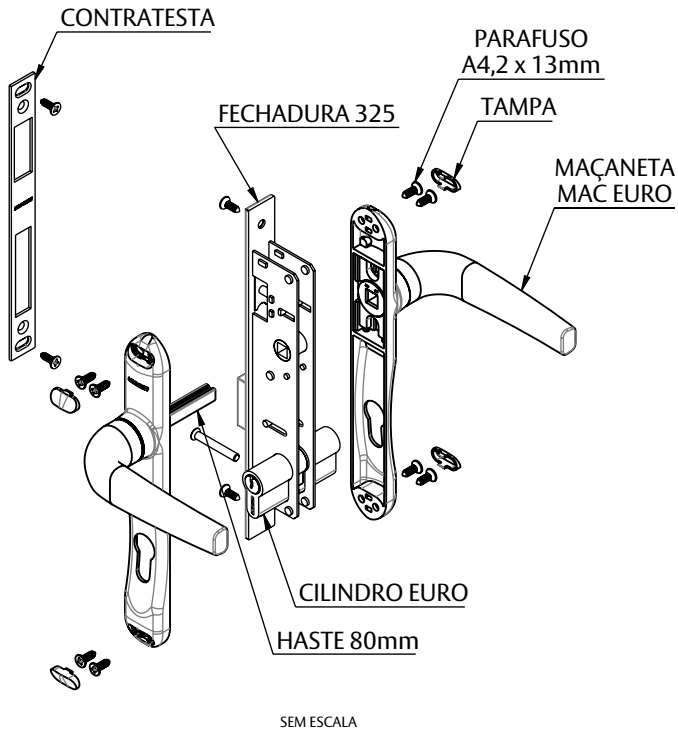

MAÇANETA MAC EURO 80MM ESPELHO

CARACTERÍSTICAS

CODIFICAÇÃO		
COR	CÓDIGO	CATÁLOGO
BCO	9001863	MACEURO80ESPBCO
PTF	9001864	MACEURO80ESPPTF
S/A	9211827	MACEURO80ESPS/A

OBSERVAÇÕES

COMPOSIÇÃO/CARACTERÍSTICAS:

- MAÇANETAS: ALUMÍNIO;
- HASTE: AÇO;
- PARAFUSOS: AÇO INOX.

USINAGEM

APLICAÇÃO

DIMENSÕES

PORTA DE GIRO

UDINESE
ASSA ABLOY

MAÇANETA MAC EURO 80MM ESPELHO

INSTRUÇÕES DE INSTALAÇÃO

O KIT FECHADURA 325/70 ESPELHO EURO/CH CONTEMLA OS ITENS CONFORME A ILUSTRAÇÃO ABAIXO. CADA ITEM AINDA PODE SER COMPRADO SEPARADAMENTE (CONSULTAR CATÁLOGOS).

PASSO 1: COM A FECHADURA 325, O CILINDRO EURO E A CONTRATESTA JÁ INSTALADA (VER CATÁLOGO FECHADURA 325), FIXAR UMA MAÇANETA MAC EURO EM UM DOS LADOS DO PERFIL COM OS PARAFUSOS AUTO-ATARRAXANTES. DEPOIS CLICAR AS TAMPAS, CONFORME ILUSTRAÇÃO ABAIXO.

PASSO 2: ENCAIXAR A HASTE PELO OUTRO LADO DO PERFIL ATÉ ENCOSTAR NO FUNDO DA MAÇANETA INSTALADA NO LADO OPOSTO.

PASSO 3: ENCAIXAR A OUTRA MAÇANETA MAC EURO NA PONTA DA HASTE, FIXAR COM PARAFUSOS AUTO-ATARRAXANTES E ENCAIXAR AS TAMPAS PARA FECHAR.