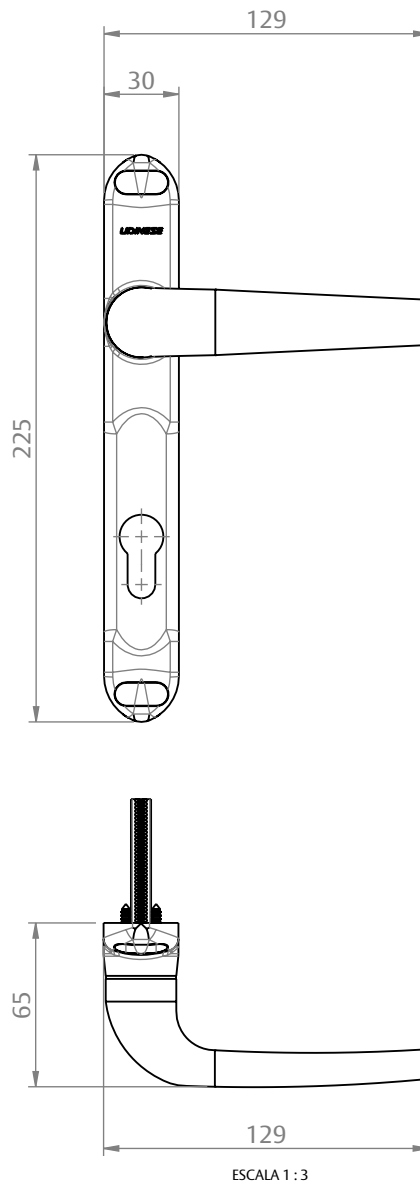

MAÇANETA MAC EURO 80MM ESPELHO

CARACTERÍSTICAS

CODIFICAÇÃO		
COR	CÓDIGO	CATÁLOGO
BCO	9001863	MACEURO80ESPBCO
PTF	9001864	MACEURO80ESPPTF
S/A	9211827	MACEURO80ESPS/A

OBSERVAÇÕES

COMPOSIÇÃO/CARACTERÍSTICAS:

- MAÇANETAS: ALUMÍNIO;
- HASTE: AÇO;
- PARAFUSOS: AÇO INOX.

USINAGEM

APLICAÇÃO

DIMENSÕES

PORTA DE GIRO

UDINESE
ASSA ABLOY

MAÇANETA MAC EURO 80MM ESPELHO

INSTRUÇÕES DE INSTALAÇÃO

O KIT FECHADURA 325/70 ESPELHO EURO/CH CONTEMLA OS ITENS CONFORME A ILUSTRAÇÃO ABAIXO. CADA ITEM AINDA PODE SER COMPRADO SEPARADAMENTE (CONSULTAR CATÁLOGOS).

PASSO 1: COM A FECHADURA 325, O CILINDRO EURO E A CONTRATESTA JÁ INSTALADA (VER CATÁLOGO FECHADURA 325), FIXAR UMA MAÇANETA MAC EURO EM UM DOS LADOS DO PERFIL COM OS PARAFUSOS AUTO-ATARRAXANTES. DEPOIS CLICAR AS TAMPAS, CONFORME ILUSTRAÇÃO ABAIXO.

PASSO 2: ENCAIXAR A HASTE PELO OUTRO LADO DO PERFIL ATÉ ENCOSTAR NO FUNDO DA MAÇANETA INSTALADA NO LADO OPOSTO.

PASSO 3: ENCAIXAR A OUTRA MAÇANETA MAC EURO NA PONTA DA HASTE, FIXAR COM PARAFUSOS AUTO-ATARRAXANTES E ENCAIXAR AS TAMPAS PARA FECHAR.