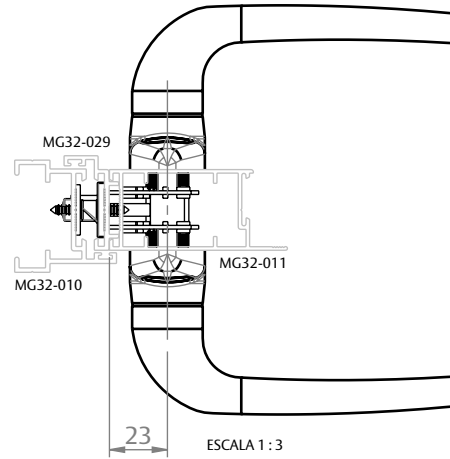

**SUPREMA
(HYDRO)**

**AGLO 2.5
(OLGA COLOR)**

UDINESE
ASSA ABLOY

MAÇANETA MAC EURO 80MM ESPELHO

APLICAÇÕES

**MEGA 25
(ASA ALUMÍNIO)**

CONVENCIONAL 25

CONVENCIONAL 42

**MEGA 32
(ASA ALUMÍNIO)**

CONVENCIONAL 30