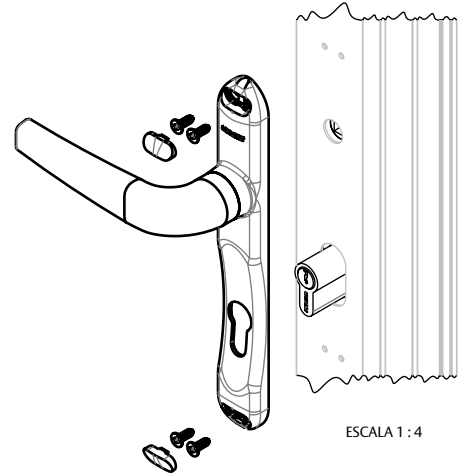

- MAÇANETAS: ALUMÍNIO;
- HASTE: AÇO;
- PARAFUSOS: AÇO INOX.

USINAGEM

APLICAÇÃO

DIMENSÕES

PORTA DE GIRO

UDINESE
ASSA ABLOY

MAÇANETA MAC EURO 80MM ESPELHO

INSTRUÇÕES DE INSTALAÇÃO

O KIT FECHADURA 325/70 ESPELHO EURO/CH CONTEMLA OS ITENS CONFORME A ILUSTRAÇÃO ABAIXO. CADA ITEM AINDA PODE SER COMPRADO SEPARADAMENTE (CONSULTAR CATÁLOGOS).

PASSO 1: COM A FECHADURA 325, O CILINDRO EURO E A CONTRATESTA JÁ INSTALADA (VER CATÁLOGO FECHADURA 325), FIXAR UMA MAÇANETA MAC EURO EM UM DOS LADOS DO PERFIL COM OS PARAFUSOS AUTO-ATARRAXANTES. DEPOIS CLICAR AS TAMPAS, CONFORME ILUSTRAÇÃO ABAIXO.