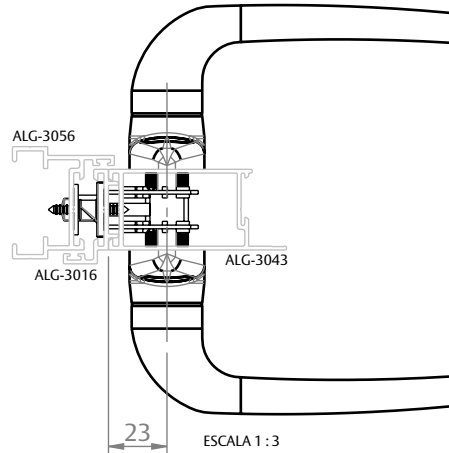

**ECHOLINE 2.5
(PERFIL ALUMÍNIO)**

**D'ORO
(CDA ALUMIGON)**