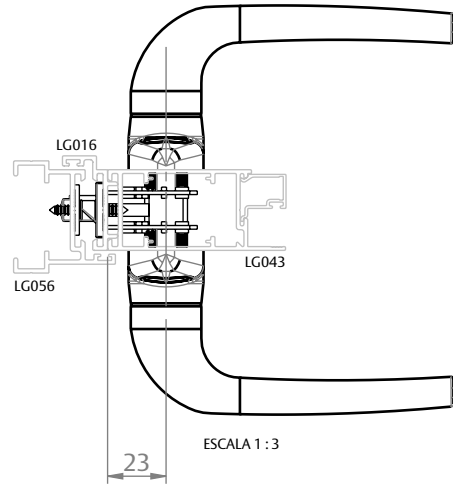

**OFFICIAL
(HYDRO)**

**GOLD
(HYDRO)**