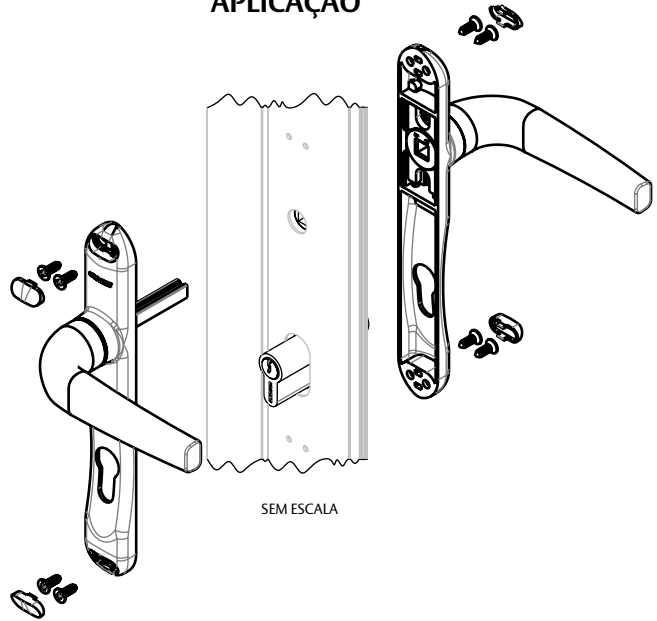

MAÇANETA MAC EURO 80MM ESPELHO

CARACTERÍSTICAS

CODIFICAÇÃO		
COR	CÓDIGO	CATÁLOGO
BCO	9001863	MACEURO80ESPBCO
PTF	9001864	MACEURO80ESPPTF
S/A	9211827	MACEURO80ESPS/A

OBSERVAÇÕES

COMPOSIÇÃO/CARACTERÍSTICAS:

- MAÇANETAS: ALUMÍNIO;
- HASTE: AÇO;
- PARAFUSOS: AÇO INOX.

USINAGEM

APLICAÇÃO

DIMENSÕES

PORTA DE GIRO

UDINESE
ASSA ABLOY

MAÇANETA MAC EURO 80MM ESPELHO

INSTRUÇÕES DE INSTALAÇÃO

O KIT FECHADURA 325/70 ESPELHO EURO/CH CONTEMLA OS ITENS CONFORME A ILUSTRAÇÃO ABAIXO. CADA ITEM AINDA PODE SER COMPRADO SEPARADAMENTE (CONSULTAR CATÁLOGOS).

PASSO 1: COM A FECHADURA 325, O CILINDRO EURO E A CONTRATESTA JÁ INSTALADA (VER CATÁLOGO FECHADURA 325), FIXAR UMA MAÇANETA MAC EURO EM UM DOS LADOS DO PERFIL COM OS PARAFUSOS AUTO-ATARRAXANTES. DEPOIS CLICAR AS TAMPAS, CONFORME ILUSTRAÇÃO ABAIXO.

PASSO 2: ENCAIXAR A HASTE PELO OUTRO LADO DO PERFIL ATÉ ENCOSTAR NO FUNDO DA MAÇANETA INSTALADA NO LADO OPOSTO.

PASSO 3: ENCAIXAR A OUTRA MAÇANETA MAC EURO NA PONTA DA HASTE, FIXAR COM PARAFUSOS AUTO-ATARRAXANTES E ENCAIXAR AS TAMPAS PARA FECHAR.