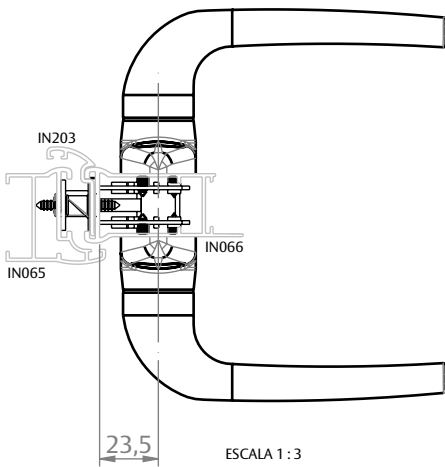

MAÇANETA MAC EURO 80MM ESPELHO

CARACTERÍSTICAS

CODIFICAÇÃO		
COR	CÓDIGO	CATÁLOGO
BCO	9001863	MACEURO80ESPBCO
PTF	9001864	MACEURO80ESPPTF
S/A	9211827	MACEURO80ESPS/A

OBSERVAÇÕES

COMPOSIÇÃO/CARACTERÍSTICAS:

O KIT FECHADURA 325/70 ESPELHO EURO/CH CONTEMLA OS ITENS CONFORME A ILUSTRAÇÃO ABAIXO. CADA ITEM AINDA PODE SER COMPRADO SEPARADAMENTE (CONSULTAR CATÁLOGOS).

PASSO 1: COM A FECHADURA 325, O CILINDRO EURO E A CONTRATESTA JÁ INSTALADA (VER CATÁLOGO FECHADURA 325), FIXAR UMA MAÇANETA MAC EURO EM UM DOS LADOS DO PERFIL COM OS PARAFUSOS AUTO-ATARRAXANTES. DEPOIS CLICAR AS TAMPAS, CONFORME ILUSTRAÇÃO ABAIXO.

**IMPERIAL 3.5
(BELMETAL)**

UDINESE
ASSA ABLOY

MAÇANETA MAC EURO 80MM ESPELHO

APLICAÇÕES

**ELEGANCE
(HYDRO)**

**GOLD
(HYDRO)**

**INOVA
(HYDRO)**

**OFFICIAL
(HYDRO)**

**MEGA 32
(ASA ALUMÍNIO)**

CONVENCIONAL 30