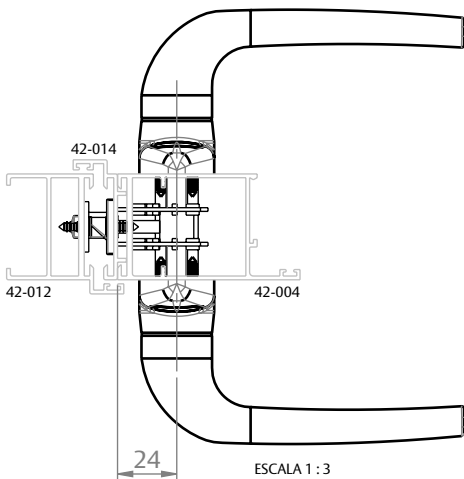

**SUPREMA
(HYDRO)**

**AGLO 2.5
(OLGA COLOR)**

UDINESE
ASSA ABLOY

MAÇANETA MAC EURO 80MM ESPELHO

APLICAÇÕES

**MEGA 25
(ASA ALUMÍNIO)**

CONVENCIONAL 25

CONVENCIONAL 42

**MEGA 32
(ASA ALUMÍNIO)**

CONVENCIONAL 30