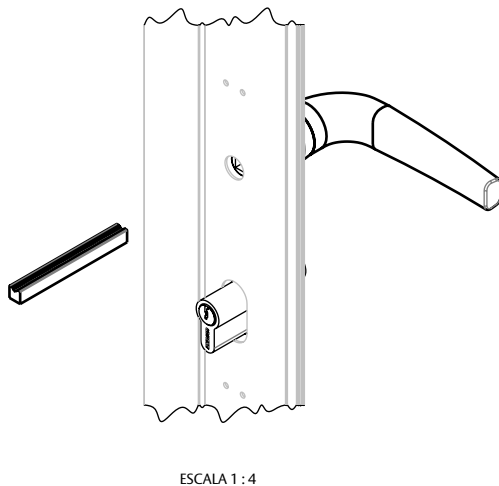

MAÇANETA MAC EURO 80MM ESPELHO

CARACTERÍSTICAS

CODIFICAÇÃO		
COR	CÓDIGO	CATÁLOGO
BCO	9001863	MACEURO80ESPBCO
PTF	9001864	MACEURO80ESPPTF
S/A	9211827	MACEURO80ESPS/A

OBSERVAÇÕES

COMPOSIÇÃO/CARACTERÍSTICAS:

- MAÇANETAS: ALUMÍNIO;
- HASTE: AÇO;
- PARAFUSOS: AÇO INOX.

USINAGEM

APLICAÇÃO

DIMENSÕES

PORTA DE GIRO

UDINESE
ASSA ABLOY

MAÇANETA MAC EURO 80MM ESPELHO

INSTRUÇÕES DE INSTALAÇÃO

O KIT FECHADURA 325/70 ESPELHO EURO/CH CONTEMLA OS ITENS CONFORME A ILUSTRAÇÃO ABAIXO. CADA ITEM AINDA PODE SER COMPRADO SEPARADAMENTE (CONSULTAR CATÁLOGOS).

PASSO 1: COM A FECHADURA 325, O CILINDRO EURO E A CONTRATESTA JÁ INSTALADA (VER CATÁLOGO FECHADURA 325), FIXAR UMA MAÇANETA MAC EURO EM UM DOS LADOS DO PERFIL COM OS PARAFUSOS AUTO-ATARRAXANTES. DEPOIS CLICAR AS TAMPAS, CONFORME ILUSTRAÇÃO ABAIXO.

PASSO 2: ENCAIXAR A HASTE PELO OUTRO LADO DO PERFIL ATÉ ENCOSTAR NO FUNDO DA MAÇANETA INSTALADA NO LADO OPOSTO.

PASSO 3: ENCAIXAR A OUTRA MAÇANETA MAC EURO NA PONTA DA HASTE, FIXAR COM PARAFUSOS AUTO-ATARRAXANTES E ENCAIXAR AS TAMPAS PARA FECHAR.