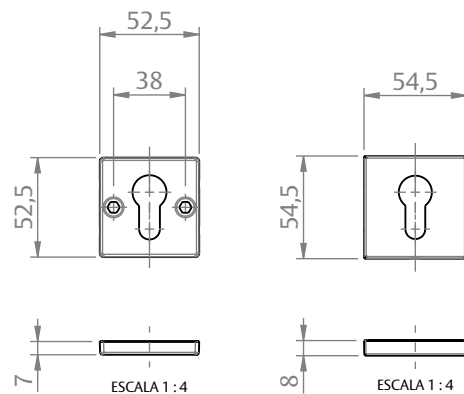

MAÇANETA ROSETA SQUARE EURO INOX C/1PAR

ESCALA 1 : 2

CARACTERÍSTICAS

CODIFICAÇÃO		
COR	CÓDIGO	CATÁLOGO
ESC	9213039	MACROSSQEURINXES1PA
PTF	9213040	MACROSSQEURINXPTF1PA

OBSERVAÇÕES

COMPOSIÇÃO/CARACTERÍSTICAS:

- MAÇANETA, ROSETA E PARAFUSOS: AÇO INOX.

DIMENSÕES

MAÇANETA

ROSETA

PORTA DE GIRO

UDINESE
ASSA ABLOY

MAÇANETA ROSETA SQUARE EURO INOX C/1PAR

USINAGEM