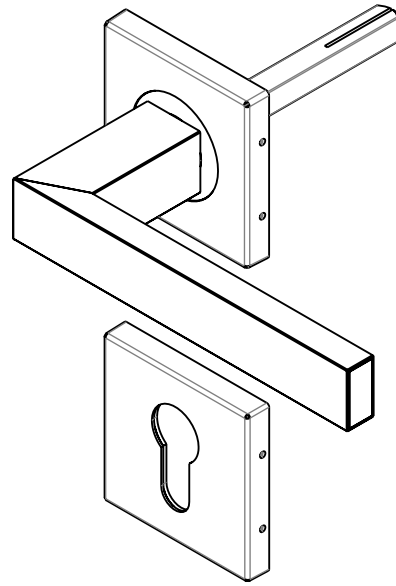

MAÇANETA ROSETA SQUARE EURO INOX C/1PAR

ESCALA 1 : 2

CARACTERÍSTICAS

CODIFICAÇÃO		
COR	CÓDIGO	CATÁLOGO
ESC	9213039	MACROSSQEURINXES1PA
PTF	9213040	MACROSSQEURINXPTF1PA

OBSERVAÇÕES

COMPOSIÇÃO/CARACTERÍSTICAS:

- MAÇANETA, ROSETA E PARAFUSOS: AÇO INOX.

DIMENSÕES

MAÇANETA

ROSETA

PORTA DE GIRO

UDINESE
ASSA ABLOY

MAÇANETA ROSETA SQUARE EURO INOX C/1PAR

USINAGEM