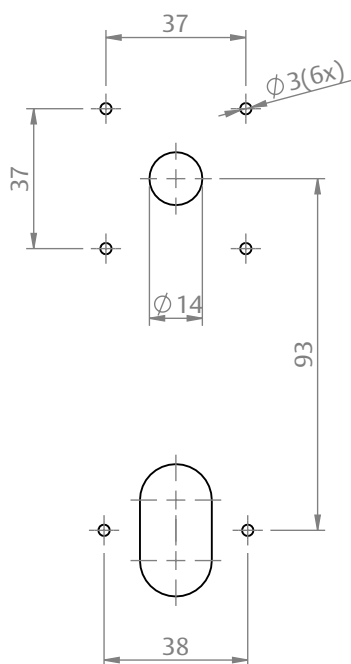

MAÇANETA ROSETA SQUARE EURO INOX C/1PAR

ESCALA 1 : 2

CARACTERÍSTICAS

CODIFICAÇÃO		
COR	CÓDIGO	CATÁLOGO
ESC	9213039	MACROSSQEURINXES1PA
PTF	9213040	MACROSSQEURINXPTF1PA

OBSERVAÇÕES

COMPOSIÇÃO/CARACTERÍSTICAS:

- MAÇANETA, ROSETA E PARAFUSOS: AÇO INOX.

DIMENSÕES

MAÇANETA

ROSETA

PORTA DE GIRO

UDINESE
ASSA ABLOY

MAÇANETA ROSETA SQUARE EURO INOX C/1PAR

USINAGEM

ESCALA 1 : 2