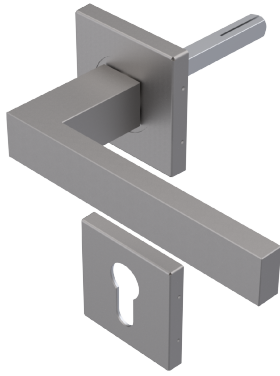

MAÇANETA ROSETA SQUARE EURO INOX C/1PAR

ESCALA 1 : 2

CARACTERÍSTICAS

CODIFICAÇÃO		
COR	CÓDIGO	CATÁLOGO
ESC	9213039	MACROSSQEURINXES1PA
PTF	9213040	MACROSSQEURINXPTF1PA

OBSERVAÇÕES

COMPOSIÇÃO/CARACTERÍSTICAS:

- MAÇANETA, ROSETA E PARAFUSOS: AÇO INOX.

DIMENSÕES

MAÇANETA

ROSETA

PORTA DE GIRO

UDINESE
ASSA ABLOY

MAÇANETA ROSETA SQUARE EURO INOX C/1PAR

USINAGEM