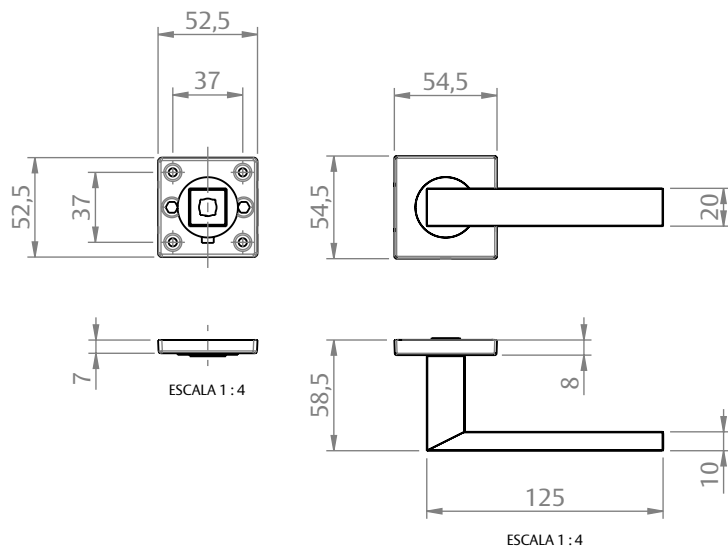

MAÇANETA ROSETA SQUARE EURO INOX C/1PAR

ESCALA 1 : 2

CARACTERÍSTICAS

CODIFICAÇÃO		
COR	CÓDIGO	CATÁLOGO
ESC	9213039	MACROSSQEURINXES1PA
PTF	9213040	MACROSSQEURINXPTF1PA

OBSERVAÇÕES

COMPOSIÇÃO/CARACTERÍSTICAS:

- MAÇANETA, ROSETA E PARAFUSOS: AÇO INOX.

DIMENSÕES

MAÇANETA

ROSETA

PORTA DE GIRO

UDINESE
ASSA ABLOY

MAÇANETA ROSETA SQUARE EURO INOX C/1PAR

USINAGEM

ESCALA 1 : 2