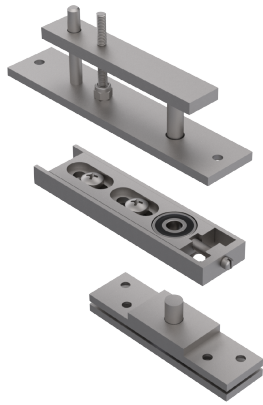

PIVOT REGULÁVEL 300KG BASE 100MM INOX

ESCALA 1:3

CARACTERÍSTICAS

CODIFICAÇÃO		
COR	CÓDIGO	CATÁLOGO
INOX	9001745	PIVREG300KGINX

OBSERVAÇÕES

COMPOSIÇÃO/CARACTERÍSTICAS:

- PIVOT: AÇO INOX.

PIVOT	PORTA	BITOLA (mm)	
		MÍN.	MÁX.
REGULÁVEL	100	42	42
	200	42	90
SEM REGULAGEM	100	30	42
	200	30	90

DIMENSÕES PIVOT SUPERIOR

ESCALA 1:3

DIMENSÕES PIVOT INFERIOR

ESCALA 1:3

PORTA DE GIRO
CONVENCIONAL 42

UDINESE
ASSA ABLOY

PIVOT REGULÁVEL 300KG BASE 100MM INOX

USINAGENS

①

ESCALA 1:2

②

ESCALA 1:2

③

ESCALA 1:2

③ ↑

ESCALA 1:1

UDINESE
ASSA ABLOY

PIVOT REGULÁVEL 300KG BASE 100MM INOX

APLICAÇÃO CONVENCIONAL 42

ESCALA 1 : 1

UDINESE
ASSA ABLOY