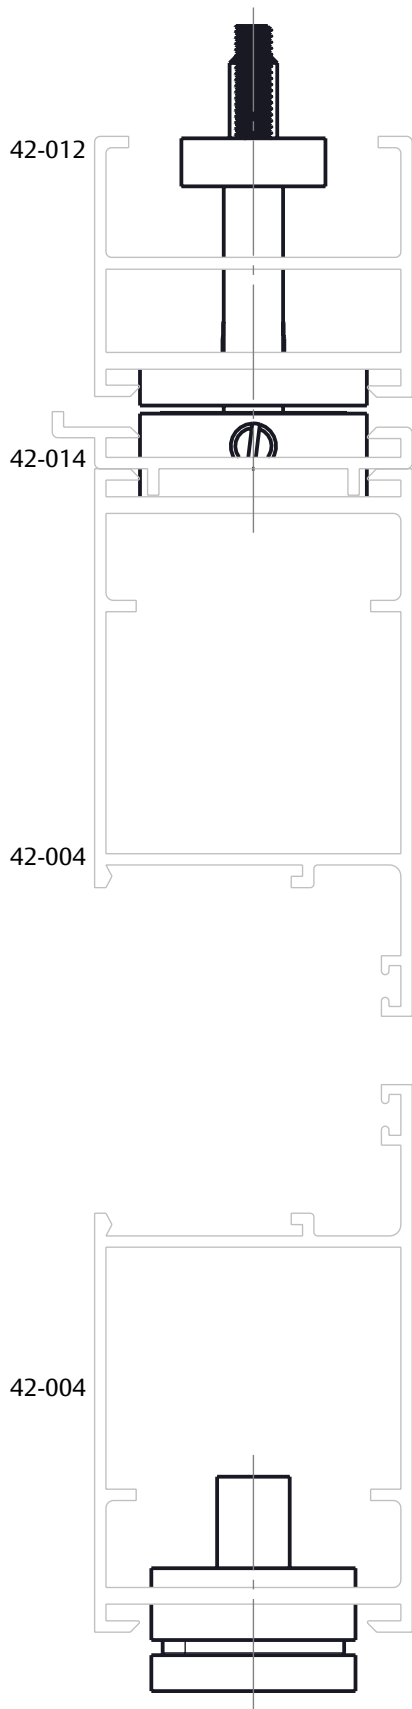

PIVOT REGULÁVEL 300KG BASE 100MM INOX

ESCALA 1:3

CARACTERÍSTICAS

CODIFICAÇÃO		
COR	CÓDIGO	CATÁLOGO
INOX	9001745	PIVREG300KGINX

OBSERVAÇÕES

COMPOSIÇÃO/CARACTERÍSTICAS:

- PIVOT: AÇO INOX.

PIVOT	PORTA	BITOLA (mm)	
		MÍN.	MÁX.
REGULÁVEL	100	42	42
	200	42	90
SEM REGULAGEM	100	30	42
	200	30	90

DIMENSÕES PIVOT SUPERIOR

ESCALA 1:3

DIMENSÕES PIVOT INFERIOR

ESCALA 1:3

PORTA DE GIRO
CONVENCIONAL 42

UDINESE
ASSA ABLOY

PIVOT REGULÁVEL 300KG BASE 100MM INOX

USINAGENS

①

ESCALA 1:2

②

ESCALA 1:2

③

ESCALA 1:2

③ ↑

ESCALA 1:1

UDINESE
ASSA ABLOY

PIVOT REGULÁVEL 300KG BASE 100MM INOX

APLICAÇÃO CONVENCIONAL 42

ESCALA 1 : 1

UDINESE
ASSA ABLOY