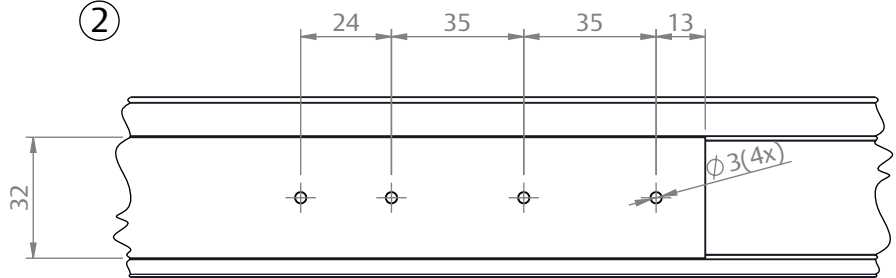

PIVOT REGULÁVEL 300KG BASE 100MM INOX

ESCALA 1:3

CARACTERÍSTICAS

CODIFICAÇÃO		
COR	CÓDIGO	CATÁLOGO
INOX	9001745	PIVREG300KGINX

OBSERVAÇÕES

COMPOSIÇÃO/CARACTERÍSTICAS:

- PIVOT: AÇO INOX.

PIVOT	PORTA	BITOLA (mm)	
		MÍN.	MÁX.
REGULÁVEL	100	42	42
	200	42	90
SEM REGULAGEM	100	30	42
	200	30	90

DIMENSÕES PIVOT SUPERIOR

ESCALA 1:3

DIMENSÕES PIVOT INFERIOR

ESCALA 1:3

PORTA DE GIRO
CONVENCIONAL 42

UDINESE
ASSA ABLOY

PIVOT REGULÁVEL 300KG BASE 100MM INOX

USINAGENS

①

ESCALA 1:2

②

ESCALA 1:2

③

ESCALA 1:2

③ ↑

ESCALA 1:1