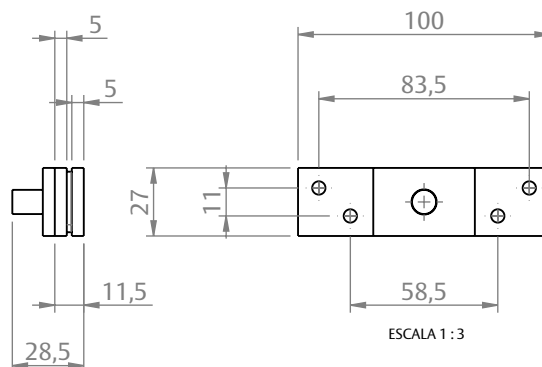

PIVOT REGULÁVEL 300KG BASE 100MM INOX

ESCALA 1:3

CARACTERÍSTICAS

CODIFICAÇÃO		
COR	CÓDIGO	CATÁLOGO
INOX	9001745	PIVREG300KGINX

OBSERVAÇÕES

COMPOSIÇÃO/CARACTERÍSTICAS:

- PIVOT: AÇO INOX.

PIVOT	PORTA	BITOLA (mm)	
		MÍN.	MÁX.
REGULÁVEL	100	42	42
	200	42	90
SEM REGULAGEM	100	30	42
	200	30	90

DIMENSÕES PIVOT SUPERIOR

ESCALA 1:3

DIMENSÕES PIVOT INFERIOR

ESCALA 1:3

PORTA DE GIRO
CONVENCIONAL 42

UDINESE
ASSA ABLOY

PIVOT REGULÁVEL 300KG BASE 100MM INOX

USINAGENS

①

ESCALA 1:2

②

ESCALA 1:2

③

ESCALA 1:2

③ ↑

ESCALA 1:1

UDINESE
ASSA ABLOY

PIVOT REGULÁVEL 300KG BASE 100MM INOX

APLICAÇÃO CONVENCIONAL 42

ESCALA 1 : 1

UDINESE
ASSA ABLOY