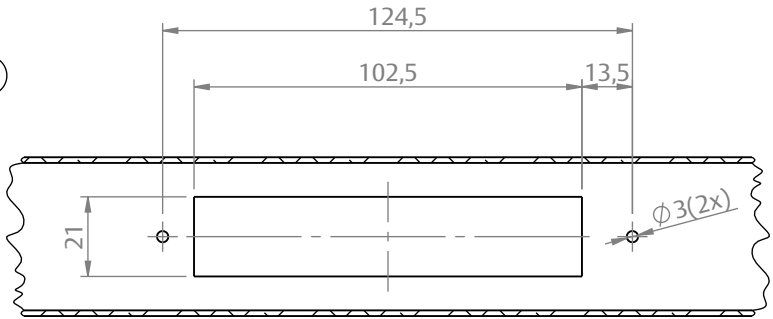

PIVOT REGULÁVEL 300KG BASE 100MM INOX

ESCALA 1:3

CARACTERÍSTICAS

CODIFICAÇÃO		
COR	CÓDIGO	CATÁLOGO
INOX	9001745	PIVREG300KGINX

OBSERVAÇÕES

COMPOSIÇÃO/CARACTERÍSTICAS:

- PIVOT: AÇO INOX.

PIVOT	PORTA	BITOLA (mm)	
		MÍN.	MÁX.
REGULÁVEL	100	42	42
	200	42	90
SEM REGULAGEM	100	30	42
	200	30	90

DIMENSÕES PIVOT SUPERIOR

ESCALA 1:3

DIMENSÕES PIVOT INFERIOR

ESCALA 1:3

PORTA DE GIRO
CONVENCIONAL 42

UDINESE
ASSA ABLOY

PIVOT REGULÁVEL 300KG BASE 100MM INOX

USINAGENS

①

ESCALA 1:2

②

ESCALA 1:2

③

ESCALA 1:2

③ ↑

ESCALA 1:1