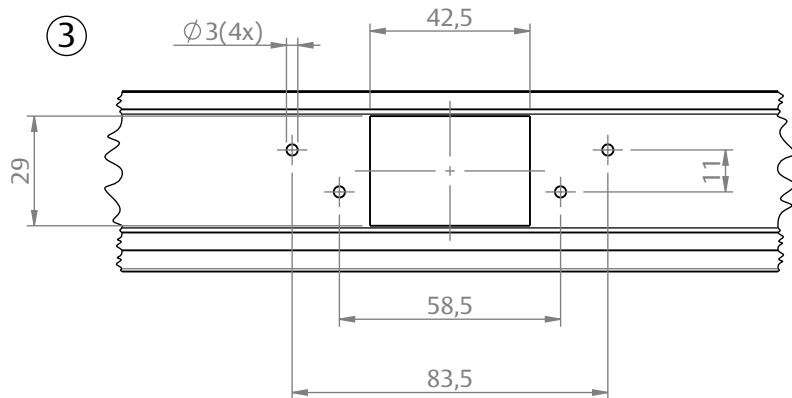

PIVOT REGULÁVEL 300KG BASE 100MM INOX

ESCALA 1:3

CARACTERÍSTICAS

CODIFICAÇÃO		
COR	CÓDIGO	CATÁLOGO
INOX	9001745	PIVREG300KGINX

OBSERVAÇÕES

COMPOSIÇÃO/CARACTERÍSTICAS:

- PIVOT: AÇO INOX.

PIVOT	PORTA	BITOLA (mm)	
		MÍN.	MÁX.
REGULÁVEL	100	42	42
	200	42	90
SEM REGULAGEM	100	30	42
	200	30	90

DIMENSÕES PIVOT SUPERIOR

ESCALA 1:3

DIMENSÕES PIVOT INFERIOR

ESCALA 1:3

PORTA DE GIRO
CONVENCIONAL 42

UDINESE
ASSA ABLOY

PIVOT REGULÁVEL 300KG BASE 100MM INOX

USINAGENS

①

ESCALA 1:2

②

ESCALA 1:2

③

ESCALA 1:2

③ ↑

ESCALA 1:1

UDINESE
ASSA ABLOY

PIVOT REGULÁVEL 300KG BASE 100MM INOX

APLICAÇÃO CONVENCIONAL 42

ESCALA 1 : 1

UDINESE
ASSA ABLOY