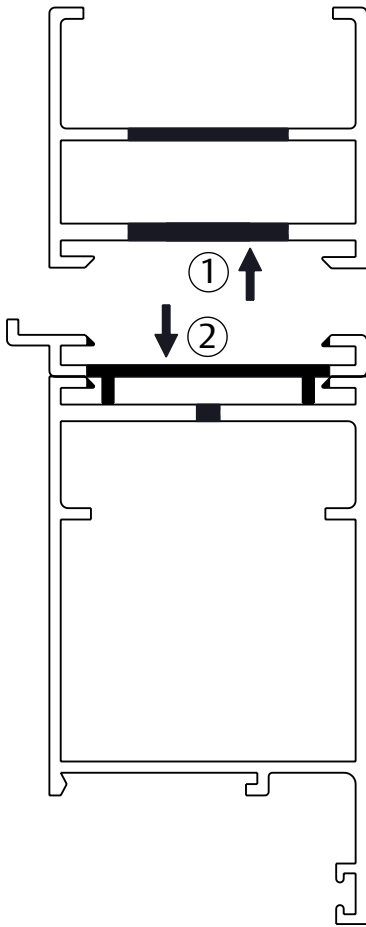

PIVOT REGULÁVEL 300KG BASE 100MM INOX

ESCALA 1:3

CARACTERÍSTICAS

CODIFICAÇÃO		
COR	CÓDIGO	CATÁLOGO
INOX	9001745	PIVREG300KGINX

OBSERVAÇÕES

COMPOSIÇÃO/CARACTERÍSTICAS:

- PIVOT: AÇO INOX.

PIVOT	PORTA	BITOLA (mm)	
		MÍN.	MÁX.
REGULÁVEL	100	42	42
	200	42	90
SEM REGULAGEM	100	30	42
	200	30	90

DIMENSÕES PIVOT SUPERIOR

ESCALA 1:3

DIMENSÕES PIVOT INFERIOR

ESCALA 1:3

PORTA DE GIRO
CONVENCIONAL 42

UDINESE
ASSA ABLOY

PIVOT REGULÁVEL 300KG BASE 100MM INOX

USINAGENS

①

ESCALA 1:2

②

ESCALA 1:2

③

ESCALA 1:2

③ ↑

ESCALA 1:1

UDINESE
ASSA ABLOY

PIVOT REGULÁVEL 300KG BASE 100MM INOX

APLICAÇÃO CONVENCIONAL 42

ESCALA 1 : 1

UDINESE
ASSA ABLOY