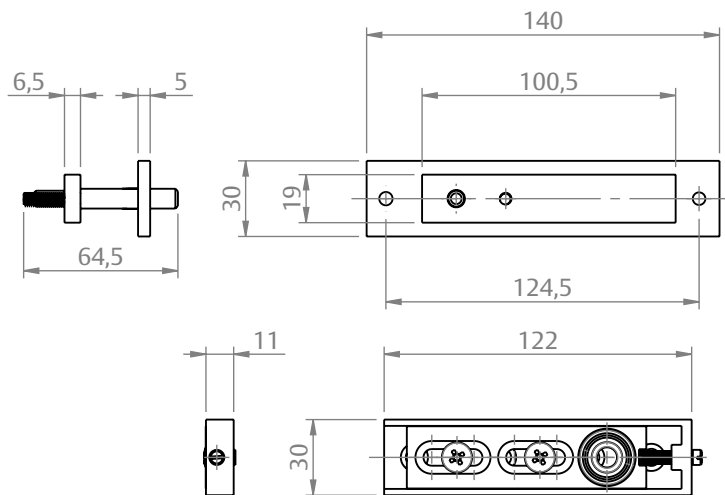

PIVOT REGULÁVEL 300KG BASE 100MM INOX

ESCALA 1:3

CARACTERÍSTICAS

CODIFICAÇÃO		
COR	CÓDIGO	CATÁLOGO
INOX	9001745	PIVREG300KGINX

OBSERVAÇÕES

COMPOSIÇÃO/CARACTERÍSTICAS:

- PIVOT: AÇO INOX.

PIVOT	PORTA	BITOLA (mm)	
		MÍN.	MÁX.
REGULÁVEL	100	42	42
	200	42	90
SEM REGULAGEM	100	30	42
	200	30	90

DIMENSÕES PIVOT SUPERIOR

ESCALA 1:3

DIMENSÕES PIVOT INFERIOR

ESCALA 1:3

PORTA DE GIRO
CONVENCIONAL 42

UDINESE
ASSA ABLOY

PIVOT REGULÁVEL 300KG BASE 100MM INOX

USINAGENS

①

ESCALA 1:2

②

ESCALA 1:2

③

ESCALA 1:2

③ ↑

ESCALA 1:1

UDINESE
ASSA ABLOY

PIVOT REGULÁVEL 300KG BASE 100MM INOX

APLICAÇÃO CONVENCIONAL 42

ESCALA 1 : 1

UDINESE
ASSA ABLOY