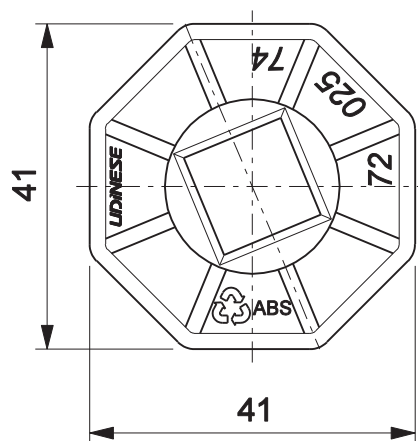

PONTEIRA OCT40 C/FURO QUADRADO

sem escala

CARACTERÍSTICAS

Componente	Matéria-prima
Ponteira	Polímero

Embalagem	10 peças
-----------	----------

Codificação		
Cor	Udinese	Catálogo
PRT	9206096	PONTD40E10

DIMENSÕES

escala 1:1

*Todas as medidas em mm

UDINESE

PERSIANAS
TecPlus