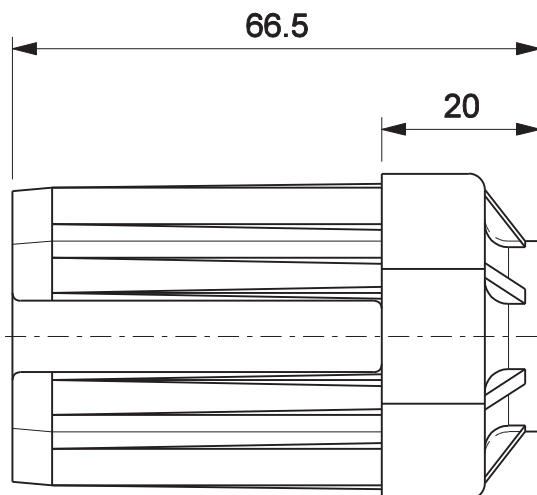

PONTEIRA OCT40 C/FURO QUADRADO

sem escala

CARACTERÍSTICAS

Componente	Matéria-prima
Ponteira	Polímero

Embalagem	10 peças
-----------	----------

Codificação		
Cor	Udinese	Catálogo
PRT	9206096	PONTD40E10

DIMENSÕES

escala 1:1

*Todas as medidas em mm

UDINESE

PERSIANAS
TecPlus