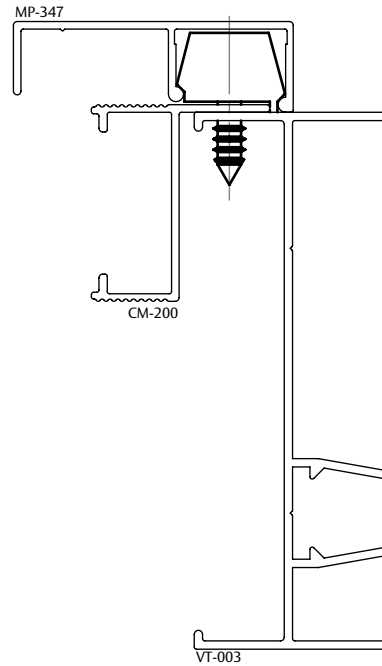

PRESILHA ARREMATE NYL-190

APLICAÇÃO

ESCALA 1 : 1

CARACTERÍSTICAS

CODIFICAÇÃO			
COR	CÓDIGO	CATÁLOGO	SISTEMISTA
PRT	9301863	PRENYL190E500	NYL-190

OBSERVAÇÕES

- RECOMENDAMOS A UTILIZAÇÃO DE 01 PEÇA A CADA 40 cm;
- COMPONENTES DE FIXAÇÃO NÃO FORNECIDOS PELA UDINESE.

COMPOSIÇÃO/CARACTERÍSTICAS:

- PRESILHA: POLÍMERO;

DIMENSÕES

ESCALA 2 : 1

SEM ESCALA

PORTAS E JANELAS
EM GERAL
ECOLINE 2.5

UDINESE
ASSA ABLOY