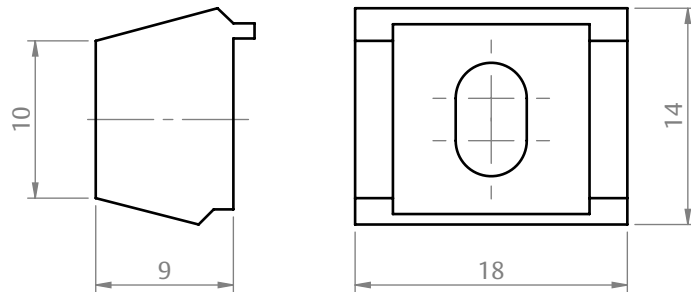

PRESILHA ARREMATE NYL-190

APLICAÇÃO

ESCALA 1 : 1

CARACTERÍSTICAS

CODIFICAÇÃO			
COR	CÓDIGO	CATÁLOGO	SISTEMISTA
PRT	9301863	PRENYL190E500	NYL-190

OBSERVAÇÕES

- RECOMENDAMOS A UTILIZAÇÃO DE 01 PEÇA A CADA 40 cm;
- COMPONENTES DE FIXAÇÃO NÃO FORNECIDOS PELA UDINESE.

COMPOSIÇÃO/CARACTERÍSTICAS:

- PRESILHA: POLÍMERO;

DIMENSÕES

ESCALA 2 : 1

SEM ESCALA

PORTAS E JANELAS
EM GERAL
ECOLINE 2.5

UDINESE
ASSA ABLOY