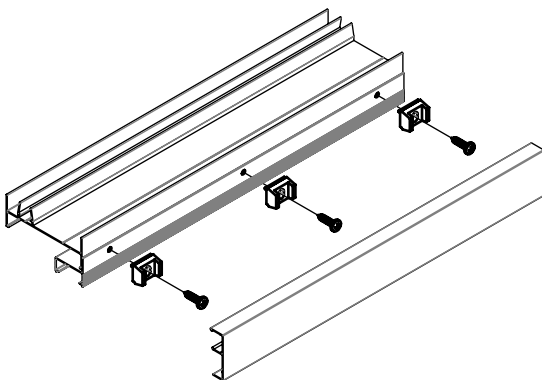

PRESILHA ARREMATE NYL-190

APLICAÇÃO

ESCALA 1 : 1

CARACTERÍSTICAS

CODIFICAÇÃO			
COR	CÓDIGO	CATÁLOGO	SISTEMISTA
PRT	9301863	PRENYL190E500	NYL-190

OBSERVAÇÕES

- RECOMENDAMOS A UTILIZAÇÃO DE 01 PEÇA A CADA 40 cm;
- COMPONENTES DE FIXAÇÃO NÃO FORNECIDOS PELA UDINESE.

COMPOSIÇÃO/CARACTERÍSTICAS:

- PRESILHA: POLÍMERO;

DIMENSÕES

ESCALA 2 : 1

SEM ESCALA

PORTAS E JANELAS
EM GERAL
ECOLINE 2.5

UDINESE
ASSA ABLOY