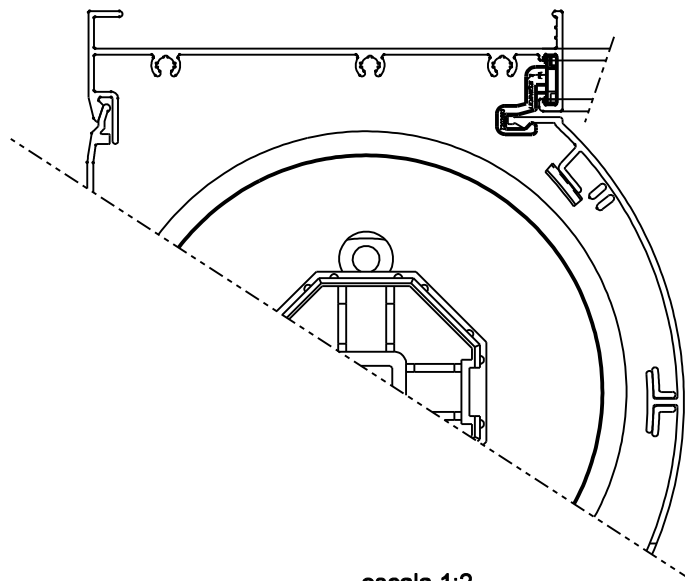

PRESILHA TAMPA PRE205

Exemplo de aplicação

escala 1:2

Características

Componentes	Matéria-prima
Presilha	Polímero

Embalagem	50 tampas
-----------	-----------

Codificação		
Cor	Udinese	Catálogo
PRT	9301172	PRE205NYE50

escala 2:1

*Todas as medidas em mm

PERSIANAS INTEGRADAS

LUNA

UDINESE

220.34.2