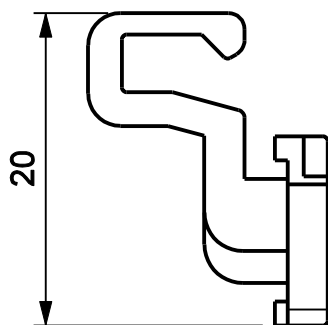

PRESILHA TAMPA PRE205

Exemplo de aplicação

escala 1:2

Características

Componentes	Matéria-prima
Presilha	Polímero

Embalagem	50 tampas
-----------	-----------

Codificação		
Cor	Udinese	Catálogo
PRT	9301172	PRE205NYE50

escala 2:1

*Todas as medidas em mm

PERSIANAS INTEGRADAS

LUNA

UDINESE

220.34.2