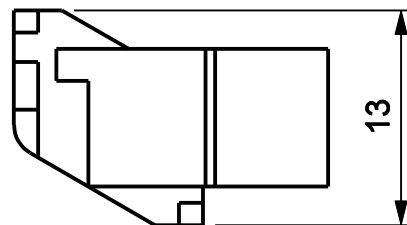

PRESILHA TAMPA PRE205

Exemplo de aplicação

escala 1:2

Características

Componentes	Matéria-prima
Presilha	Polímero

Embalagem	50 tampas
-----------	-----------

Codificação		
Cor	Udinese	Catálogo
PRT	9301172	PRE205NYE50

escala 2:1

*Todas as medidas em mm

PERSIANAS INTEGRADAS

LUNA

UDINESE

220.34.2