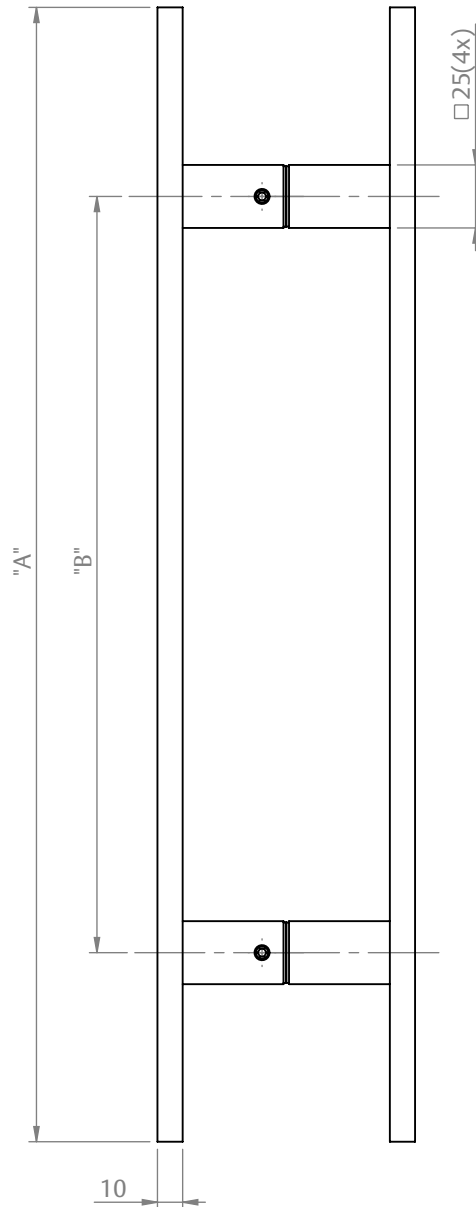

PUXADOR AÇO INOX FLAT

DIMENSÕES

COTA "A" (mm)	COTA "B" (mm)
450	300
600	400
800	600

CARACTERÍSTICAS

CODIFICAÇÃO			
VERSÃO	COR	CÓDIGO	CATÁLOGO
450/300	ESCV	9001839	PUXINXFLAT450ES
	POLI	9001840	PUXINXFLAT450PO
	PTF	9001841	PUXINXFLAT450PTF
600/400	ESCV	9001842	PUXINXFLAT600ES
	POLI	9001843	PUXINXFLAT600PO
	PTF	9001844	PUXINXFLAT600PTF
800/600	ESCV	9001845	PUXINXFLAT800ES
	POLI	9001846	PUXINXFLAT800PO
	PTF	9001847	PUXINXFLAT800PTF

OBSERVAÇÕES

- DIÂMETRO DO PARAFUSO: 8mm.

COMPOSIÇÃO/CARACTERÍSTICAS

- PUXADOR/ PARAFUSOS: AÇO INOX;
- DISTANCIADOR: POLÍMERO.

PORTAS EM GERAL

UDINESE
ASSA ABLOY