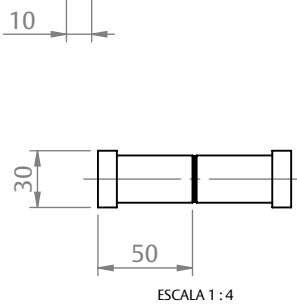

PUXADOR AÇO INOX FLAT

DIMENSÕES

COTA "A" (mm)	COTA "B" (mm)
450	300
600	400
800	600

CARACTERÍSTICAS

CODIFICAÇÃO			
VERSÃO	COR	CÓDIGO	CATÁLOGO
450/300	ESCV	9001839	PUXINXFLAT450ES
	POLI	9001840	PUXINXFLAT450PO
	PTF	9001841	PUXINXFLAT450PTF
600/400	ESCV	9001842	PUXINXFLAT600ES
	POLI	9001843	PUXINXFLAT600PO
	PTF	9001844	PUXINXFLAT600PTF
800/600	ESCV	9001845	PUXINXFLAT800ES
	POLI	9001846	PUXINXFLAT800PO
	PTF	9001847	PUXINXFLAT800PTF

OBSERVAÇÕES

- DIÂMETRO DO PARAFUSO: 8mm.

COMPOSIÇÃO/CARACTERÍSTICAS

- PUXADOR/ PARAFUSOS: AÇO INOX;
- DISTANCIADOR: POLÍMERO.

PORTAS EM GERAL

UDINESE
ASSA ABLOY