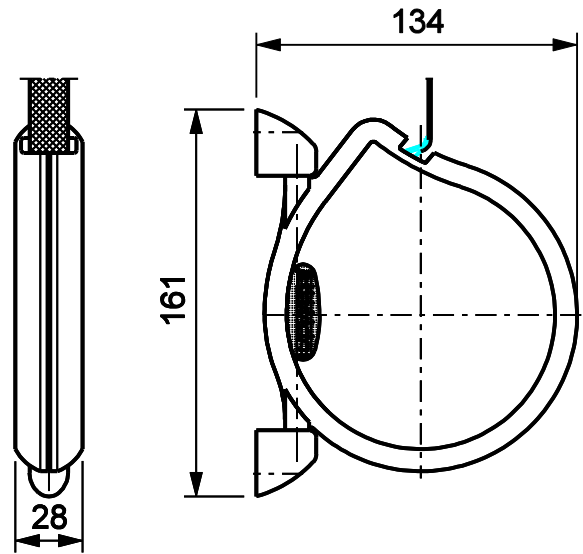

Caixa do Recolhedor

Ponteira OCT40

Adaptador

Mancal

Guia Cinta Frontal