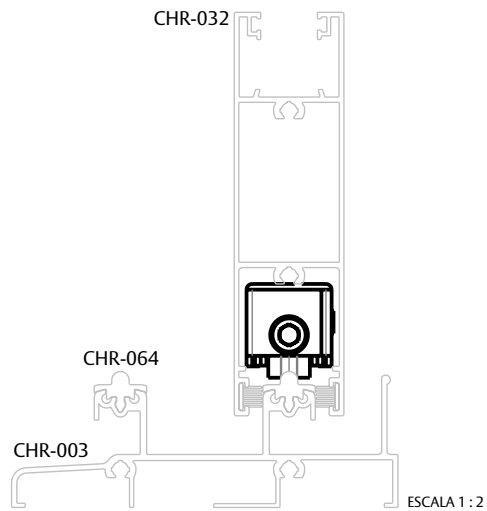

ROLDANA DUPLA HD CÔNCAVA 200KG INOX C/1PC

CARACTERÍSTICAS

CODIFICAÇÃO		
COR	CÓDIGO	CATÁLOGO
S/A	9002034	ROLDUPHDCON200KG1PC

OBSERVAÇÕES:

- CARGA MÁXIMA POR FOLHA: 200kg;
- CARGA MÁXIMA POR ROLDANA: 100kg;
- UTILIZAR 2 ROLDANAS POR FOLHA.

COMPOSIÇÃO/CARACTERÍSTICAS:

- CAIXA, GARFO E PARAFUSO: AÇO INOX;
- RODÍZIO: POLÍMERO.

APLICAÇÃO

DIMENSÕES

PORTA E JANELA
DE CORRER
CHROMA

UDINESE
ASSA ABLOY