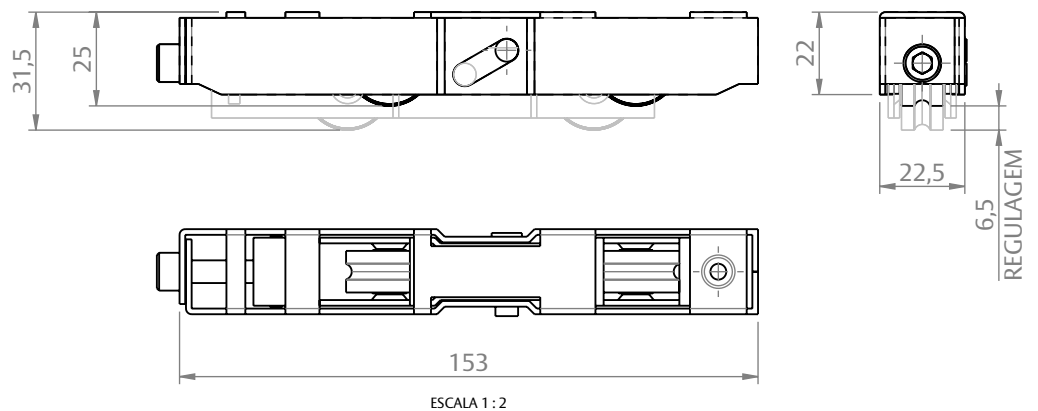

ROLDANA DUPLA HD CÔNCAVA 200KG INOX C/1PC

CARACTERÍSTICAS

CODIFICAÇÃO		
COR	CÓDIGO	CATÁLOGO
S/A	9002034	ROLDUPHDCON200KG1PC

OBSERVAÇÕES:

- CARGA MÁXIMA POR FOLHA: 200kg;
- CARGA MÁXIMA POR ROLDANA: 100kg;
- UTILIZAR 2 ROLDANAS POR FOLHA.

COMPOSIÇÃO/CARACTERÍSTICAS:

- CAIXA, GARFO E PARAFUSO: AÇO INOX;
- RODÍZIO: POLÍMERO.

APLICAÇÃO

DIMENSÕES

PORTA E JANELA
DE CORRER
CHROMA

UDINESE
ASSA ABLOY