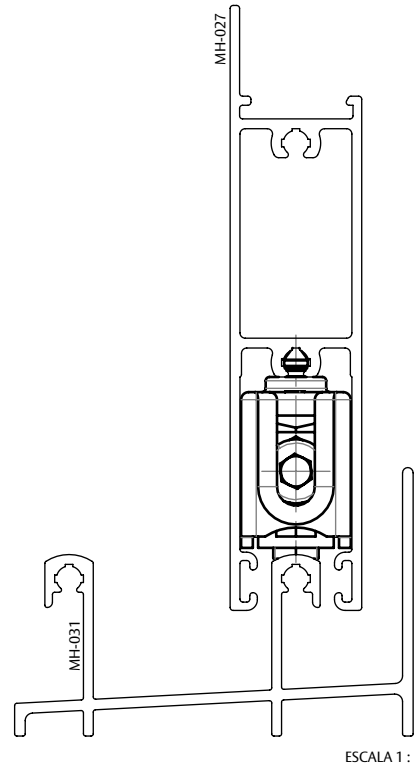

# ROLDANA DUPLA L20

## CARACTERÍSTICAS

CODIFICAÇÃO			
COR	CÓDIGO	CATÁLOGO	SISTEMISTA
PRT	9500504	ROLL20DUPLA1PC	-

CARGA MÁXIMA
30 KG POR ROLDANA

### COMPOSIÇÃO/CARACTERÍSTICAS:

- CAIXA/ GARFO/ RODÍZIO: POLÍMERO;
- PARAFUSO: AÇO INOX;

## DIMENSÕES

PORTA E JANELA  
DE CORRER  
MASTER

**UDINESE**  
**ASSA ABLOY**