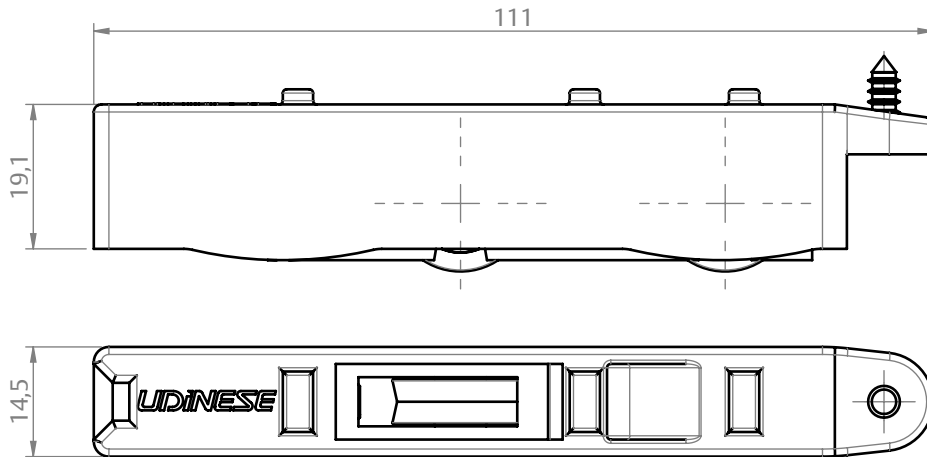

DIMENSÕES

PORTA E JANELA
DE CORRER
MASTER

UDINESE
ASSA ABLOY