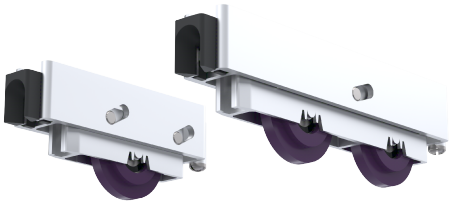

# ROLDANA PEDRA SIMPLES | DUPLA RETA GOLD

## CARACTERÍSTICAS

ROLDANA SIMPLES PEDRA			
COR	CÓDIGO	CATÁLOGO	CARGA MÁXIMA
S/A	9500530	ROLSIMPEDRRGLD1PC	50 kg P/ ROLDANA
ROLDANA DUPLA PEDRA			
COR	CÓDIGO	CATÁLOGO	CARGA MÁXIMA
S/A	9500506	ROLDUPPEDRRGLD1PC	100 kg P/ ROLDANA

## COMPOSIÇÃO/CARACTERÍSTICAS:

- CAIXA, GARFO, LOCALIZADOR E PINO ESPAÇADOR: ALUMÍNIO;

- PINO SUPORTE E PARAFUSOS: AÇO INOX.