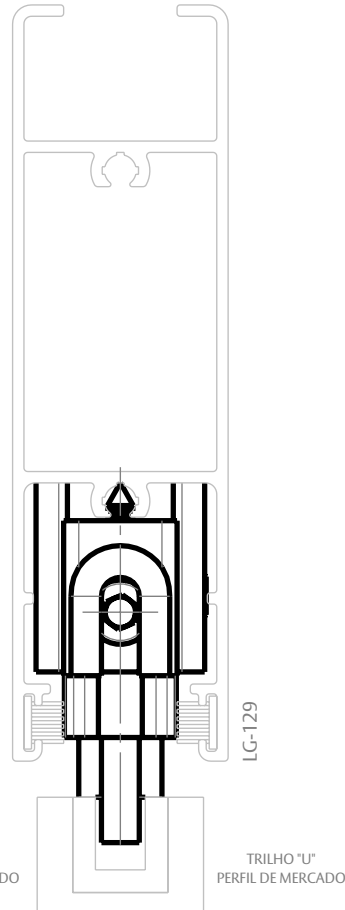

## CARACTERÍSTICAS

ROLDANA SIMPLES PEDRA			
COR	CÓDIGO	CATÁLOGO	CARGA MÁXIMA
S/A	9500530	ROLSIMPEDRRGLD1PC	50 kg P/ ROLDANA
ROLDANA DUPLA PEDRA			
COR	CÓDIGO	CATÁLOGO	CARGA MÁXIMA
S/A	9500506	ROLDUPPEDRRGLD1PC	100 kg P/ ROLDANA

## DIMENSÕES ROLDANA SIMPLES

ESCALA 1:2

## DIMENSÕES ROLDANA DUPLA

ESCALA 1:2

PORTA DE CORRER

**UDINESE**  
**ASSA ABLOY**

APLICAÇÕES

CHROMA  
(PERFIL ALUMÍNIO)

CHROMA MINIMALISTA  
(PERFIL ALUMÍNIO)

GOLD  
(HYDRO)

ELEGANCE  
(HYDRO)

RESERVAMOS O DIREITO DE ALTERAÇÕES SEM AVISO PRÉVIO. TODAS AS MEDIDAS EM mm. IMAGENS MERAMENTE ILUSTRATIVAS.