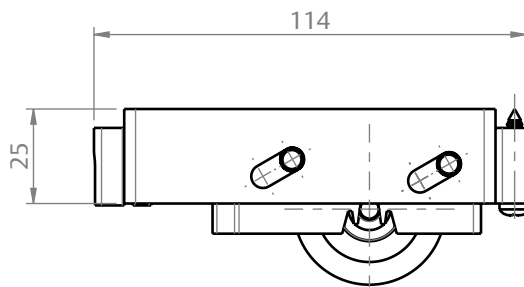

## CARACTERÍSTICAS

ROLDANA SIMPLES PEDRA			
COR	CÓDIGO	CATÁLOGO	CARGA MÁXIMA
S/A	9500530	ROLSIMPEDRRGLD1PC	50 kg P/ ROLDANA
ROLDANA DUPLA PEDRA			
COR	CÓDIGO	CATÁLOGO	CARGA MÁXIMA
S/A	9500506	ROLDUPPEDRRGLD1PC	100 kg P/ ROLDANA

## COMPOSIÇÃO/CARACTERÍSTICAS:

- CAIXA, GARFO, LOCALIZADOR E PINO ESPAÇADOR: ALUMÍNIO;

- PINO SUPORTE E PARAFUSOS: AÇO INOX.

## DIMENSÕES ROLDANA SIMPLES

ESCALA 1:2