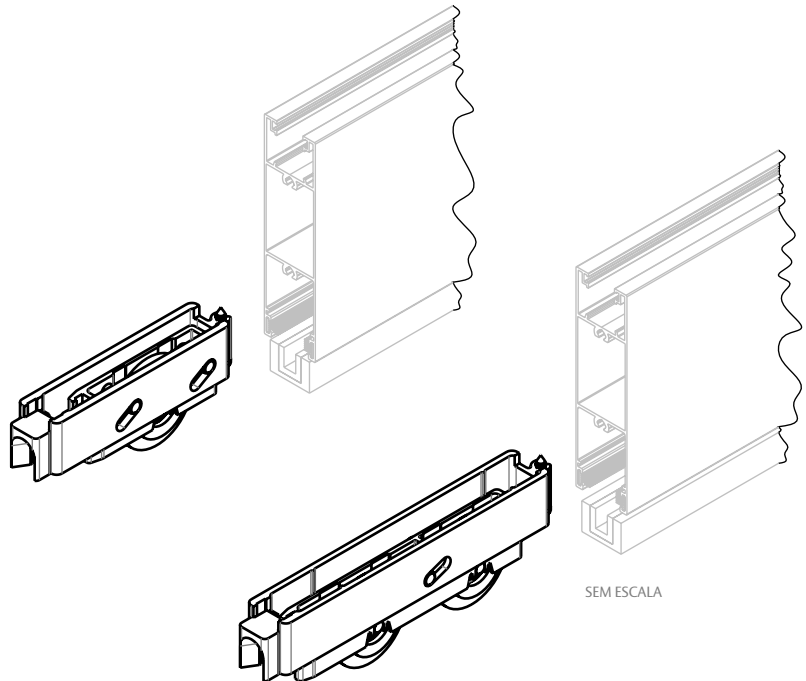

# ROLDANA PEDRA SIMPLES | DUPLA RETA GOLD

## CARACTERÍSTICAS

ROLDANA SIMPLES PEDRA			
COR	CÓDIGO	CATÁLOGO	CARGA MÁXIMA
S/A	9500530	ROLSIMPEDRRGLD1PC	50 kg P/ ROLDANA
ROLDANA DUPLA PEDRA			
COR	CÓDIGO	CATÁLOGO	CARGA MÁXIMA
S/A	9500506	ROLDUPPEDRRGLD1PC	100 kg P/ ROLDANA

## COMPOSIÇÃO/CARACTERÍSTICAS:

- CAIXA, GARFO, LOCALIZADOR E PINO ESPAÇADOR: ALUMÍNIO;

- PINO SUPORTE E PARAFUSOS: AÇO INOX.

## DIMENSÕES ROLDANA SIMPLES

ESCALA 1:2