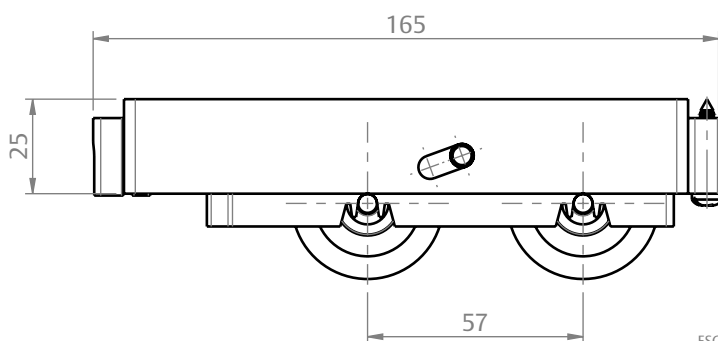

DIMENSÕES ROLDANA DUPLA

ESCALA 1:2