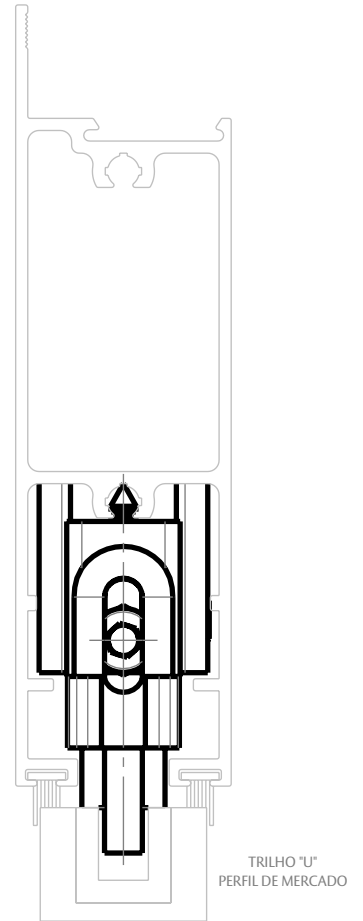

## CARACTERÍSTICAS

ROLDANA SIMPLES PEDRA			
COR	CÓDIGO	CATÁLOGO	CARGA MÁXIMA
S/A	9500530	ROLSIMPEDRRGLD1PC	50 kg P/ ROLDANA
ROLDANA DUPLA PEDRA			
COR	CÓDIGO	CATÁLOGO	CARGA MÁXIMA
S/A	9500506	ROLDUPPEDRRGLD1PC	100 kg P/ ROLDANA

## DIMENSÕES ROLDANA SIMPLES

ESCALA 1:2

ELEGANCE  
(HYDRO)

RESERVAMOS O DIREITO DE ALTERAÇÕES SEM AVISO PRÉVIO. TODAS AS MEDIDAS EM mm. IMAGENS MERAMENTE ILUSTRATIVAS.

## APLICAÇÕES

D'ORO  
(CDA)

ESCALA 1:1

MEGA 32  
(ASA ALUMÍNIO)

ESCALA 1 : 1

ESCOVA PARA BAIXO

ESCALA 1:1