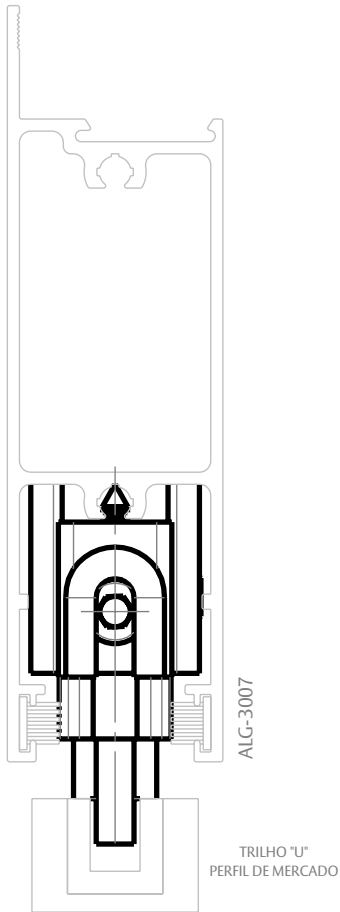

APLICAÇÕES

D'ORO
(CDA)