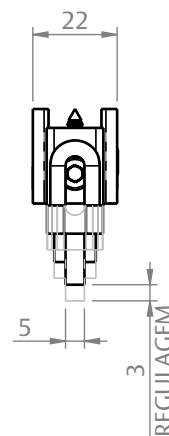

## CARACTERÍSTICAS

ROLDANA SIMPLES PEDRA			
COR	CÓDIGO	CATÁLOGO	CARGA MÁXIMA
S/A	9500530	ROLSIMPEDRRGLD1PC	50 kg P/ ROLDANA
ROLDANA DUPLA PEDRA			
COR	CÓDIGO	CATÁLOGO	CARGA MÁXIMA
S/A	9500506	ROLDUPPEDRRGLD1PC	100 kg P/ ROLDANA

## COMPOSIÇÃO/CARACTERÍSTICAS:

- CAIXA, GARFO, LOCALIZADOR E PINO ESPAÇADOR: ALUMÍNIO;

- PINO SUPORTE E PARAFUSOS: AÇO INOX.

## DIMENSÕES ROLDANA SIMPLES

ESCALA 1:2

## DIMENSÕES ROLDANA DUPLA

ESCALA 1:2

PORTA DE CORRER

**UDINESE**  
**ASSA ABLOY**

APLICAÇÕES

CHROMA  
(PERFIL ALUMÍNIO)

CHROMA MINIMALISTA  
(PERFIL ALUMÍNIO)

GOLD  
(HYDRO)