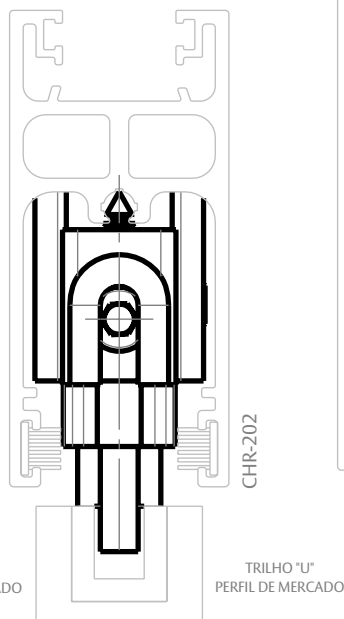

## CARACTERÍSTICAS

ROLDANA SIMPLES PEDRA			
COR	CÓDIGO	CATÁLOGO	CARGA MÁXIMA
S/A	9500530	ROLSIMPEDRRGLD1PC	50 kg P/ ROLDANA
ROLDANA DUPLA PEDRA			
COR	CÓDIGO	CATÁLOGO	CARGA MÁXIMA
S/A	9500506	ROLDUPPEDRRGLD1PC	100 kg P/ ROLDANA

## DIMENSÕES ROLDANA SIMPLES

ESCALA 1:2

## DIMENSÕES ROLDANA DUPLA

ESCALA 1:2

PORTA DE CORRER

**UDINESE**  
**ASSA ABLOY**

APLICAÇÕES

CHROMA  
(PERFIL ALUMÍNIO)

CHROMA MINIMALISTA  
(PERFIL ALUMÍNIO)

GOLD  
(HYDRO)

ELEGANCE  
(HYDRO)

RESERVAMOS O DIREITO DE ALTERAÇÕES SEM AVISO PRÉVIO. TODAS AS MEDIDAS EM mm. IMAGENS MERAMENTE ILUSTRATIVAS.