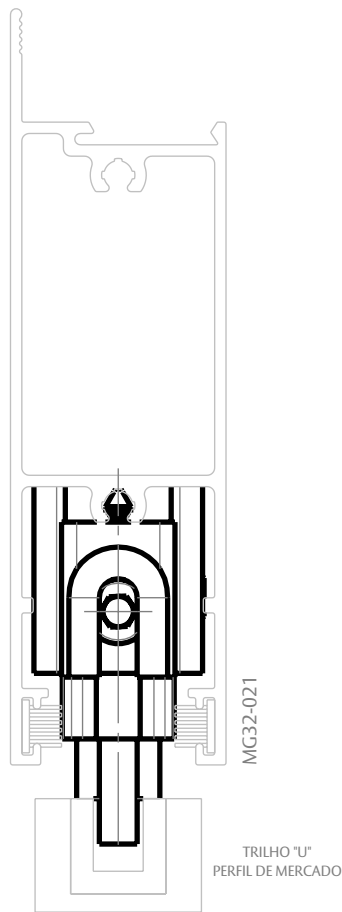

MEGA 32
(ASA ALUMÍNIO)