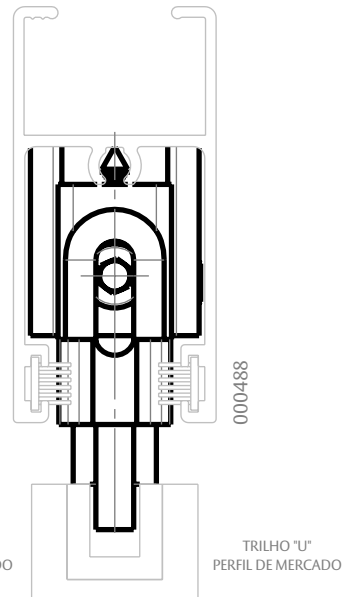

## CARACTERÍSTICAS

ROLDANA SIMPLES PEDRA			
COR	CÓDIGO	CATÁLOGO	CARGA MÁXIMA
S/A	9500530	ROLSIMPEDRRGLD1PC	50 kg P/ ROLDANA
ROLDANA DUPLA PEDRA			
COR	CÓDIGO	CATÁLOGO	CARGA MÁXIMA
S/A	9500506	ROLDUPPEDRRGLD1PC	100 kg P/ ROLDANA

## DIMENSÕES ROLDANA SIMPLES

ESCALA 1:2

## DIMENSÕES ROLDANA DUPLA

ESCALA 1:2

PORTA DE CORRER

**UDINESE**  
**ASSA ABLOY**

APLICAÇÕES

CHROMA  
(PERFIL ALUMÍNIO)

CHROMA MINIMALISTA  
(PERFIL ALUMÍNIO)

GOLD  
(HYDRO)

ELEGANCE  
(HYDRO)

RESERVAMOS O DIREITO DE ALTERAÇÕES SEM AVISO PRÉVIO. TODAS AS MEDIDAS EM mm. IMAGENS MERAMENTE ILUSTRATIVAS.