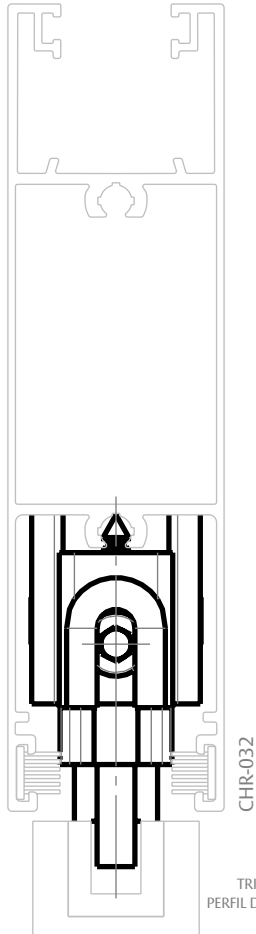

## CARACTERÍSTICAS

ROLDANA SIMPLES PEDRA			
COR	CÓDIGO	CATÁLOGO	CARGA MÁXIMA
S/A	9500530	ROLSIMPEDRRGLD1PC	50 kg P/ ROLDANA
ROLDANA DUPLA PEDRA			
COR	CÓDIGO	CATÁLOGO	CARGA MÁXIMA
S/A	9500506	ROLDUPPEDRRGLD1PC	100 kg P/ ROLDANA

## DIMENSÕES ROLDANA SIMPLES

ESCALA 1:2

## DIMENSÕES ROLDANA DUPLA

ESCALA 1:2

PORTA DE CORRER

**UDINESE**  
**ASSA ABLOY**

APLICAÇÕES

CHROMA  
(PERFIL ALUMÍNIO)

CHROMA MINIMALISTA  
(PERFIL ALUMÍNIO)

GOLD  
(HYDRO)

ELEGANCE  
(HYDRO)

RESERVAMOS O DIREITO DE ALTERAÇÕES SEM AVISO PRÉVIO. TODAS AS MEDIDAS EM mm. IMAGENS MERAMENTE ILUSTRATIVAS.