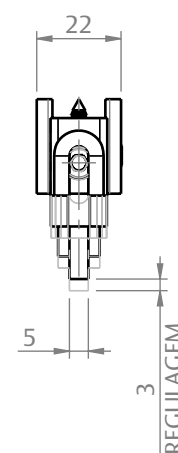

## COMPOSIÇÃO/CARACTERÍSTICAS:

- CAIXA, GARFO, LOCALIZADOR E PINO ESPAÇADOR: ALUMÍNIO;

- PINO SUPORTE E PARAFUSOS: AÇO INOX.

## DIMENSÕES ROLDANA SIMPLES

ESCALA 1:2

## DIMENSÕES ROLDANA DUPLA

ESCALA 1:2

PORTA DE CORRER

**UDINESE**  
**ASSA ABLOY**

APLICAÇÕES

CHROMA  
(PERFIL ALUMÍNIO)

CHROMA MINIMALISTA  
(PERFIL ALUMÍNIO)

GOLD  
(HYDRO)

ELEGANCE  
(HYDRO)

RESERVAMOS O DIREITO DE ALTERAÇÕES SEM AVISO PRÉVIO. TODAS AS MEDIDAS EM mm. IMAGENS MERAMENTE ILUSTRATIVAS.