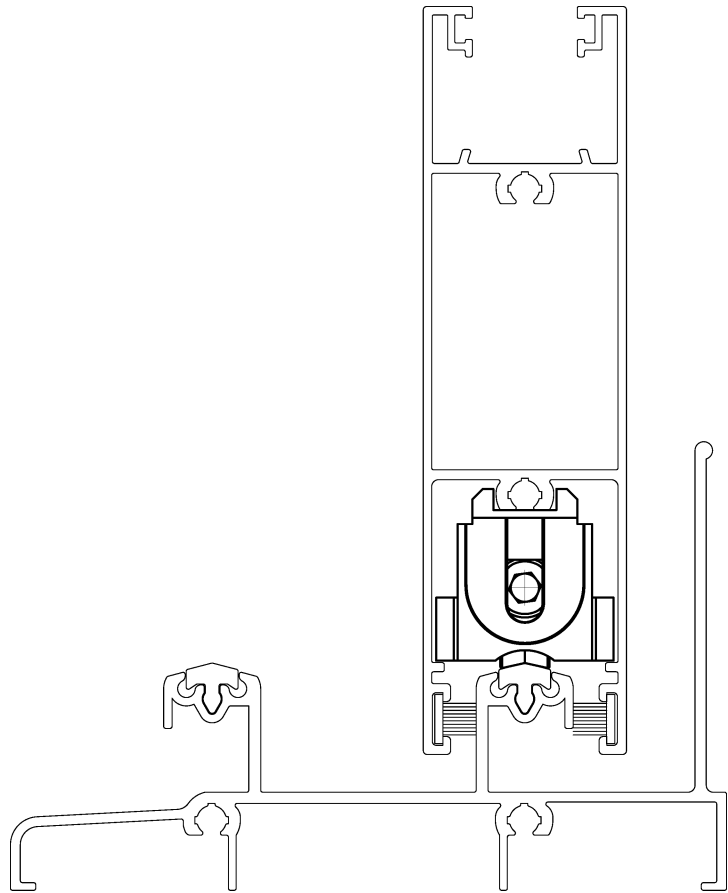

ROLDANA DUPLA SD2578/S3

APLICAÇÃO

ESCALA 1:1

CARACTERÍSTICAS

EMBALAGEM		
COMPONENTES	M. PRIMA	QTDE
CAIXA	POLÍMERO	2
GARFO	POLÍMERO	2
RODÍZIO	POLÍMERO	4
PARAFUSO ALLEN CAB. CIL. M5x25	INOX	2
PARF. A. CHA/PH 4,2X16	INOX	2

CODIFICAÇÃO			
COR	CÓDIGO	CATÁLOGO	SISTEMISTA
PRT	9500186	ROLS2578S3E2	ROL-477
	9500362	ROLS2578S31PC	

CARGA MÁXIMA
40 kg POR ROLDANA

APLICÁVEL NOS PERFIS:

CHR-032/CHR-060

DIMENSÕES

ESCALA 1 : 2

PORTA E JANELA
DE CORRER

UDINESE
ASSA ABLOY

Reservamos o direito de alterações sem aviso prévio. Todas as medidas em mm.