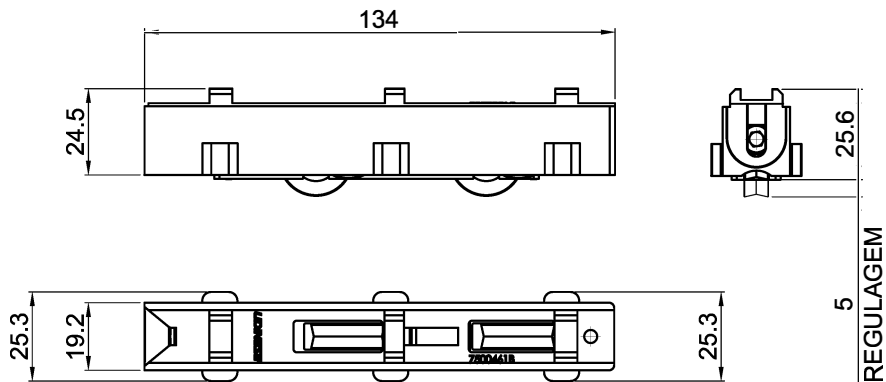

ROLDANA DUPLA SD2578/S3

APLICAÇÃO

ESCALA 1:1

CARACTERÍSTICAS

EMBALAGEM		
COMPONENTES	M. PRIMA	QTDE
CAIXA	POLÍMERO	2
GARFO	POLÍMERO	2
RODÍZIO	POLÍMERO	4
PARAFUSO ALLEN CAB. CIL. M5x25	INOX	2
PARF. A. CHA/PH 4,2X16	INOX	2

CODIFICAÇÃO			
COR	CÓDIGO	CATÁLOGO	SISTEMISTA
PRT	9500186	ROLS2578S3E2	ROL-477
	9500362	ROLS2578S31PC	

CARGA MÁXIMA
40 kg POR ROLDANA

APLICÁVEL NOS PERFIS:

CHR-032/CHR-060

DIMENSÕES

ESCALA 1 : 2

PORTA E JANELA
DE CORRER

UDINESE
ASSA ABLOY

Reservamos o direito de alterações sem aviso prévio. Todas as medidas em mm.