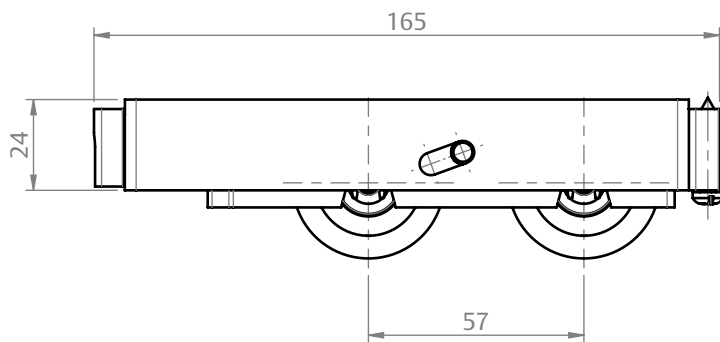

ROLDANA PEDRA SIMPLES | DUPLA RETA SUPREMA

APLICAÇÃO

TRILHO
NÃO FORNECIDO

TRILHO
NÃO FORNECIDO

CARACTERÍSTICAS

ROLDANA SIMPLES PEDRA			
COR	CÓDIGO	CATÁLOGO	CARGA MÁXIMA
S/A	9500528	ROLSIMPEDRRSUP1PC	50 kg P/ ROLDANA
ROLDANA DUPLA PEDRA			
COR	CÓDIGO	CATÁLOGO	CARGA MÁXIMA
S/A	9500520	ROLDUPPEDRRSUP1PC	100 kg P/ ROLDANA

OBSERVAÇÕES

- TRILHO NÃO FORNECIDO.

COMPOSIÇÃO/CARACTERÍSTICAS:

- CAIXA/ GARFO/ LOCALIZADOR/ PINO ESPAÇADOR:
ALUMÍNIO;
- PINO SUPORTE/ PARAFUSOS: AÇO INOX;

DIMENSÕES ROLDANA SIMPLES

ESCALA 1:2

DIMENSÕES ROLDANA DUPLA