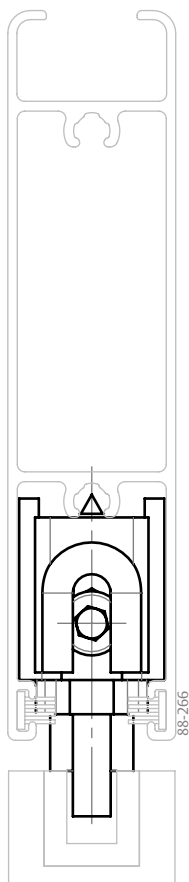

ROLDANA PEDRA SIMPLES | DUPLA RETA SUPREMA

APLICAÇÃO

TRILHO
NÃO FORNECIDO

TRILHO
NÃO FORNECIDO

CARACTERÍSTICAS

ROLDANA SIMPLES PEDRA			
COR	CÓDIGO	CATÁLOGO	CARGA MÁXIMA
S/A	9500528	ROLSIMPEDRRSUP1PC	50 kg P/ ROLDANA
ROLDANA DUPLA PEDRA			
COR	CÓDIGO	CATÁLOGO	CARGA MÁXIMA
S/A	9500520	ROLDUPPEDRRSUP1PC	100 kg P/ ROLDANA

OBSERVAÇÕES

- TRILHO NÃO FORNECIDO.

COMPOSIÇÃO/CARACTERÍSTICAS:

- CAIXA/ GARFO/ LOCALIZADOR/ PINO ESPAÇADOR:
ALUMÍNIO;
- PINO SUPORTE/ PARAFUSOS: AÇO INOX;

DIMENSÕES ROLDANA SIMPLES

ESCALA 1:2

DIMENSÕES ROLDANA DUPLA

ESCALA 1:2

PORTA DE CORRER

UDINESE
ASSA ABLOY

ROLDANA PEDRA SIMPLES | DUPLA RETA SUPREMA

APLICAÇÕES (PERFIL ALUMÍNIO)

ECOLINE 2.5

ESCALA 1 : 1

ROLDANA PEDRA SIMPLES | DUPLA RETA SUPREMA

APLICAÇÕES (BELMETAL)

ESCALA 1 : 1

ROLDANA PEDRA SIMPLES | DUPLA RETA SUPREMA

APLICAÇÕES (ASA ALUMÍNIO)

MEGA 25

ESCALA 1 : 1