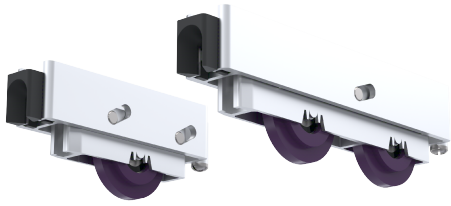

ROLDANA PEDRA SIMPLES | DUPLA RETA SUPREMA

APLICAÇÃO

TRILHO
NÃO FORNECIDO

TRILHO
NÃO FORNECIDO

CARACTERÍSTICAS

ROLDANA SIMPLES PEDRA			
COR	CÓDIGO	CATÁLOGO	CARGA MÁXIMA
S/A	9500528	ROLSIMPEDRRSUP1PC	50 kg P/ ROLDANA
ROLDANA DUPLA PEDRA			
COR	CÓDIGO	CATÁLOGO	CARGA MÁXIMA
S/A	9500520	ROLDUPPEDRRSUP1PC	100 kg P/ ROLDANA

OBSERVAÇÕES

- TRILHO NÃO FORNECIDO.

COMPOSIÇÃO/CARACTERÍSTICAS:

- CAIXA/ GARFO/ LOCALIZADOR/ PINO ESPAÇADOR:
ALUMÍNIO;
- PINO SUPORTE/ PARAFUSOS: AÇO INOX;

DIMENSÕES ROLDANA SIMPLES

ESCALA 1:2

DIMENSÕES ROLDANA DUPLA

ESCALA 1:2

PORTA DE CORRER

UDINESE
ASSA ABLOY

ROLDANA PEDRA SIMPLES | DUPLA RETA SUPREMA

APLICAÇÕES (PERFIL ALUMÍNIO)

ECOLINE 2.5

ESCALA 1 : 1

ROLDANA PEDRA SIMPLES | DUPLA RETA SUPREMA