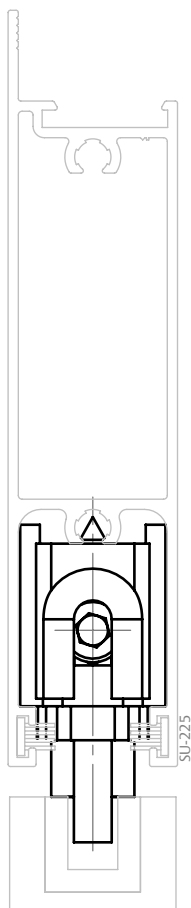

ROLDANA PEDRA SIMPLES | DUPLA RETA SUPREMA

APLICAÇÕES (HYDRÓ)

SUPREMA

ESCALA 1 : 1