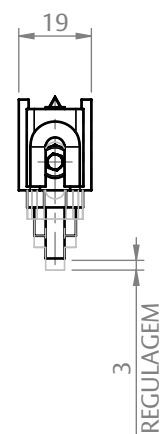

ROLDANA PEDRA SIMPLES | DUPLA RETA SUPREMA

APLICAÇÃO

TRILHO
NÃO FORNECIDO

TRILHO
NÃO FORNECIDO

CARACTERÍSTICAS

ROLDANA SIMPLES PEDRA			
COR	CÓDIGO	CATÁLOGO	CARGA MÁXIMA
S/A	9500528	ROLSIMPEDRRSUP1PC	50 kg P/ ROLDANA
ROLDANA DUPLA PEDRA			
COR	CÓDIGO	CATÁLOGO	CARGA MÁXIMA
S/A	9500520	ROLDUPPEDRRSUP1PC	100 kg P/ ROLDANA

OBSERVAÇÕES

- TRILHO NÃO FORNECIDO.

COMPOSIÇÃO/CARACTERÍSTICAS:

- CAIXA/ GARFO/ LOCALIZADOR/ PINO ESPAÇADOR:
ALUMÍNIO;
- PINO SUPORTE/ PARAFUSOS: AÇO INOX;

DIMENSÕES ROLDANA SIMPLES

ESCALA 1:2

DIMENSÕES ROLDANA DUPLA

ESCALA 1:2

PORTA DE CORRER

UDINESE
ASSA ABLOY

ROLDANA PEDRA SIMPLES | DUPLA RETA SUPREMA

APLICAÇÕES (PERFIL ALUMÍNIO)

ECOLINE 2.5

ESCALA 1 : 1

ROLDANA PEDRA SIMPLES | DUPLA RETA SUPREMA