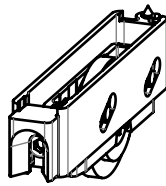

ROLDANA PEDRA SIMPLES | DUPLA RETA SUPREMA

APLICAÇÃO

TRILHO
NÃO FORNECIDO

TRILHO
NÃO FORNECIDO

CARACTERÍSTICAS

ROLDANA SIMPLES PEDRA			
COR	CÓDIGO	CATÁLOGO	CARGA MÁXIMA
S/A	9500528	ROLSIMPEDRRSUP1PC	50 kg P/ ROLDANA
ROLDANA DUPLA PEDRA			
COR	CÓDIGO	CATÁLOGO	CARGA MÁXIMA
S/A	9500520	ROLDUPPEDRRSUP1PC	100 kg P/ ROLDANA

OBSERVAÇÕES

- TRILHO NÃO FORNECIDO.

COMPOSIÇÃO/CARACTERÍSTICAS:

- CAIXA/ GARFO/ LOCALIZADOR/ PINO ESPAÇADOR:
ALUMÍNIO;
- PINO SUPORTE/ PARAFUSOS: AÇO INOX;

DIMENSÕES ROLDANA SIMPLES

ESCALA 1:2

DIMENSÕES ROLDANA DUPLA