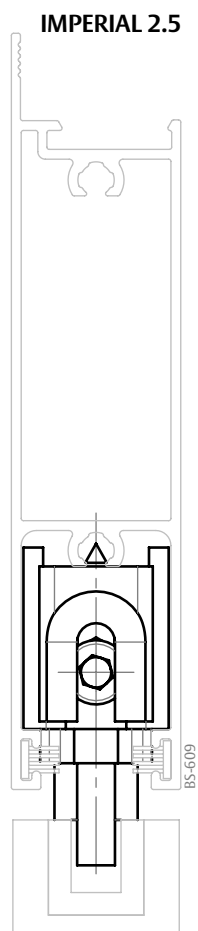

ROLDANA PEDRA SIMPLES | DUPLA RETA SUPREMA

APLICAÇÕES (BELMETAL)

ESCALA 1 : 1