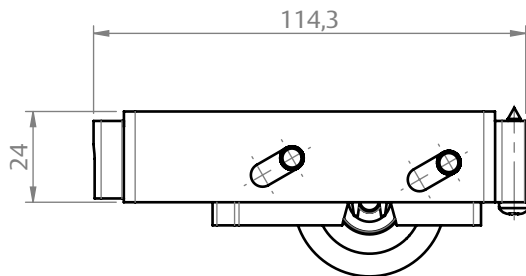

ROLDANA PEDRA SIMPLES | DUPLA RETA SUPREMA

APLICAÇÃO

TRILHO
NÃO FORNECIDO

TRILHO
NÃO FORNECIDO

CARACTERÍSTICAS

ROLDANA SIMPLES PEDRA			
COR	CÓDIGO	CATÁLOGO	CARGA MÁXIMA
S/A	9500528	ROLSIMPEDRRSUP1PC	50 kg P/ ROLDANA
ROLDANA DUPLA PEDRA			
COR	CÓDIGO	CATÁLOGO	CARGA MÁXIMA
S/A	9500520	ROLDUPPEDRRSUP1PC	100 kg P/ ROLDANA

OBSERVAÇÕES

- TRILHO NÃO FORNECIDO.

COMPOSIÇÃO/CARACTERÍSTICAS:

- CAIXA/ GARFO/ LOCALIZADOR/ PINO ESPAÇADOR:
ALUMÍNIO;
- PINO SUPORTE/ PARAFUSOS: AÇO INOX;

DIMENSÕES ROLDANA SIMPLES

ESCALA 1:2

DIMENSÕES ROLDANA DUPLA