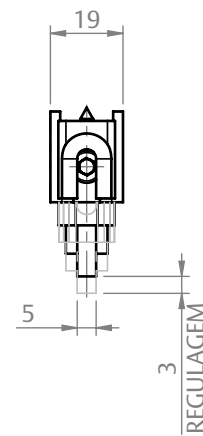

ROLDANA PEDRA SIMPLES | DUPLA RETA SUPREMA

APLICAÇÃO

TRILHO
NÃO FORNECIDO

TRILHO
NÃO FORNECIDO

CARACTERÍSTICAS

ROLDANA SIMPLES PEDRA			
COR	CÓDIGO	CATÁLOGO	CARGA MÁXIMA
S/A	9500528	ROLSIMPEDRRSUP1PC	50 kg P/ ROLDANA
ROLDANA DUPLA PEDRA			
COR	CÓDIGO	CATÁLOGO	CARGA MÁXIMA
S/A	9500520	ROLDUPPEDRRSUP1PC	100 kg P/ ROLDANA

OBSERVAÇÕES

- TRILHO NÃO FORNECIDO.

COMPOSIÇÃO/CARACTERÍSTICAS:

- CAIXA/ GARFO/ LOCALIZADOR/ PINO ESPAÇADOR:
ALUMÍNIO;
- PINO SUPORTE/ PARAFUSOS: AÇO INOX;

DIMENSÕES ROLDANA SIMPLES

ESCALA 1:2

DIMENSÕES ROLDANA DUPLA