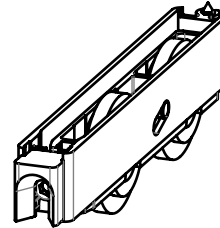

ROLDANA PEDRA SIMPLES | DUPLA RETA SUPREMA

APLICAÇÃO

TRILHO
NÃO FORNECIDO

TRILHO
NÃO FORNECIDO

CARACTERÍSTICAS

ROLDANA SIMPLES PEDRA			
COR	CÓDIGO	CATÁLOGO	CARGA MÁXIMA
S/A	9500528	ROLSIMPEDRRSUP1PC	50 kg P/ ROLDANA
ROLDANA DUPLA PEDRA			
COR	CÓDIGO	CATÁLOGO	CARGA MÁXIMA
S/A	9500520	ROLDUPPEDRRSUP1PC	100 kg P/ ROLDANA

OBSERVAÇÕES

- TRILHO NÃO FORNECIDO.

COMPOSIÇÃO/CARACTERÍSTICAS:

- CAIXA/ GARFO/ LOCALIZADOR/ PINO ESPAÇADOR:
ALUMÍNIO;
- PINO SUPORTE/ PARAFUSOS: AÇO INOX;

DIMENSÕES ROLDANA SIMPLES

ESCALA 1:2

DIMENSÕES ROLDANA DUPLA

ESCALA 1:2

PORTA DE CORRER

UDINESE
ASSA ABLOY

ROLDANA PEDRA SIMPLES | DUPLA RETA SUPREMA

APLICAÇÕES (PERFIL ALUMÍNIO)

ECOLINE 2.5

ESCALA 1 : 1

ROLDANA PEDRA SIMPLES | DUPLA RETA SUPREMA