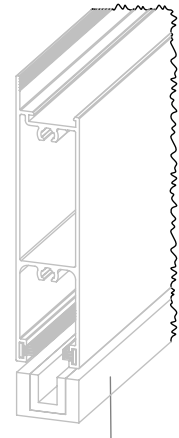

ROLDANA PEDRA SIMPLES | DUPLA RETA SUPREMA

APLICAÇÃO

TRILHO
NÃO FORNECIDO

TRILHO
NÃO FORNECIDO

CARACTERÍSTICAS

ROLDANA SIMPLES PEDRA			
COR	CÓDIGO	CATÁLOGO	CARGA MÁXIMA
S/A	9500528	ROLSIMPEDRRSUP1PC	50 kg P/ ROLDANA
ROLDANA DUPLA PEDRA			
COR	CÓDIGO	CATÁLOGO	CARGA MÁXIMA
S/A	9500520	ROLDUPPEDRRSUP1PC	100 kg P/ ROLDANA

OBSERVAÇÕES

- TRILHO NÃO FORNECIDO.

COMPOSIÇÃO/CARACTERÍSTICAS:

- CAIXA/ GARFO/ LOCALIZADOR/ PINO ESPAÇADOR:
ALUMÍNIO;
- PINO SUPORTE/ PARAFUSOS: AÇO INOX;

DIMENSÕES ROLDANA SIMPLES

ESCALA 1:2

DIMENSÕES ROLDANA DUPLA

ESCALA 1:2

PORTA DE CORRER

UDINESE
ASSA ABLOY

ROLDANA PEDRA SIMPLES | DUPLA RETA SUPREMA

APLICAÇÕES (PERFIL ALUMÍNIO)

ECOLINE 2.5

ESCALA 1 : 1

ROLDANA PEDRA SIMPLES | DUPLA RETA SUPREMA