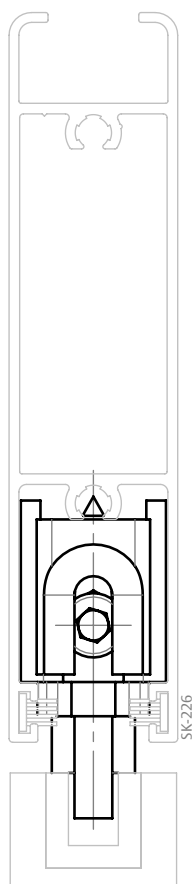

ROLDANA PEDRA SIMPLES | DUPLA RETA SUPREMA

APLICAÇÃO

TRILHO
NÃO FORNECIDO

TRILHO
NÃO FORNECIDO

CARACTERÍSTICAS

ROLDANA SIMPLES PEDRA			
COR	CÓDIGO	CATÁLOGO	CARGA MÁXIMA
S/A	9500528	ROLSIMPEDRRSUP1PC	50 kg P/ ROLDANA
ROLDANA DUPLA PEDRA			
COR	CÓDIGO	CATÁLOGO	CARGA MÁXIMA
S/A	9500520	ROLDUPPEDRRSUP1PC	100 kg P/ ROLDANA

OBSERVAÇÕES

- TRILHO NÃO FORNECIDO.

COMPOSIÇÃO/CARACTERÍSTICAS:

- CAIXA/ GARFO/ LOCALIZADOR/ PINO ESPAÇADOR:
ALUMÍNIO;
- PINO SUPORTE/ PARAFUSOS: AÇO INOX;

DIMENSÕES ROLDANA SIMPLES

ESCALA 1:2

DIMENSÕES ROLDANA DUPLA

ESCALA 1:2

PORTA DE CORRER

UDINESE
ASSA ABLOY

ROLDANA PEDRA SIMPLES | DUPLA RETA SUPREMA

APLICAÇÕES (PERFIL ALUMÍNIO)

ECOLINE 2.5

ESCALA 1 : 1

ROLDANA PEDRA SIMPLES | DUPLA RETA SUPREMA

APLICAÇÕES (HYDRÓ)

SUPREMA

ESCALA 1 : 1

ROLDANA PEDRA SIMPLES | DUPLA RETA SUPREMA

APLICAÇÕES (OLGA COLOR)

AGLO 2.5

ESCALA 1 : 1

ROLDANA PEDRA SIMPLES | DUPLA RETA SUPREMA