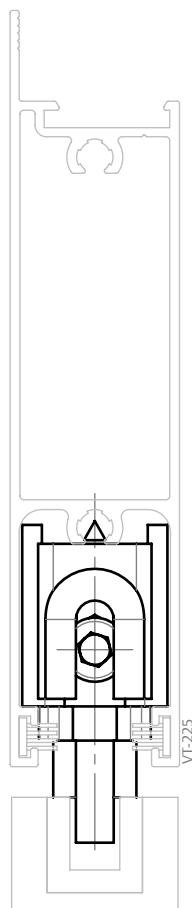

ROLDANA PEDRA SIMPLES | DUPLA RETA SUPREMA

APLICAÇÃO

TRILHO
NÃO FORNECIDO

TRILHO
NÃO FORNECIDO

CARACTERÍSTICAS

ROLDANA SIMPLES PEDRA			
COR	CÓDIGO	CATÁLOGO	CARGA MÁXIMA
S/A	9500528	ROLSIMPEDRRSUP1PC	50 kg P/ ROLDANA
ROLDANA DUPLA PEDRA			
COR	CÓDIGO	CATÁLOGO	CARGA MÁXIMA
S/A	9500520	ROLDUPPEDRRSUP1PC	100 kg P/ ROLDANA

OBSERVAÇÕES

- TRILHO NÃO FORNECIDO.

COMPOSIÇÃO/CARACTERÍSTICAS:

- CAIXA/ GARFO/ LOCALIZADOR/ PINO ESPAÇADOR:
ALUMÍNIO;
- PINO SUPORTE/ PARAFUSOS: AÇO INOX;

DIMENSÕES ROLDANA SIMPLES

ESCALA 1:2

DIMENSÕES ROLDANA DUPLA

ESCALA 1:2

PORTA DE CORRER

UDINESE
ASSA ABLOY

ROLDANA PEDRA SIMPLES | DUPLA RETA SUPREMA

APLICAÇÕES (PERFIL ALUMÍNIO)

ECOLINE 2.5

ESCALA 1 : 1

ROLDANA PEDRA SIMPLES | DUPLA RETA SUPREMA