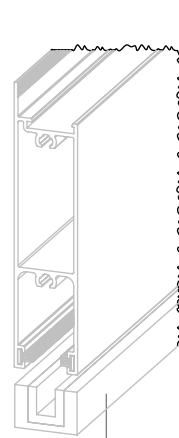

ROLDANA PEDRA SIMPLES | DUPLA RETA SUPREMA

APLICAÇÃO

TRILHO
NÃO FORNECIDO

TRILHO
NÃO FORNECIDO

CARACTERÍSTICAS

ROLDANA SIMPLES PEDRA			
COR	CÓDIGO	CATÁLOGO	CARGA MÁXIMA
S/A	9500528	ROLSIMPEDRRSUP1PC	50 kg P/ ROLDANA
ROLDANA DUPLA PEDRA			
COR	CÓDIGO	CATÁLOGO	CARGA MÁXIMA
S/A	9500520	ROLDUPPEDRRSUP1PC	100 kg P/ ROLDANA

OBSERVAÇÕES

- TRILHO NÃO FORNECIDO.

COMPOSIÇÃO/CARACTERÍSTICAS:

- CAIXA/ GARFO/ LOCALIZADOR/ PINO ESPAÇADOR:
ALUMÍNIO;
- PINO SUPORTE/ PARAFUSOS: AÇO INOX;

DIMENSÕES ROLDANA SIMPLES

ESCALA 1:2

DIMENSÕES ROLDANA DUPLA

ESCALA 1:2

PORTA DE CORRER

UDINESE
ASSA ABLOY

ROLDANA PEDRA SIMPLES | DUPLA RETA SUPREMA

APLICAÇÕES (PERFIL ALUMÍNIO)

ECOLINE 2.5

ESCALA 1 : 1

ROLDANA PEDRA SIMPLES | DUPLA RETA SUPREMA