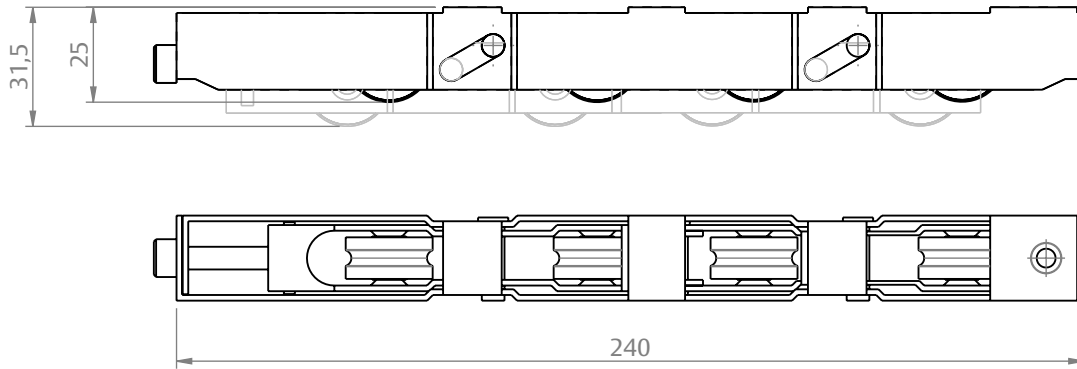

## CARACTERÍSTICAS

CODIFICAÇÃO		
COR	CÓDIGO	CATÁLOGO
S/A	9002032	ROLQDHDCON400KG1PC

## DIMENSÕES

PORTA E JANELA  
DE CORRER  
**CHROMA**

**UDINESE**  
**ASSA ABLOY**