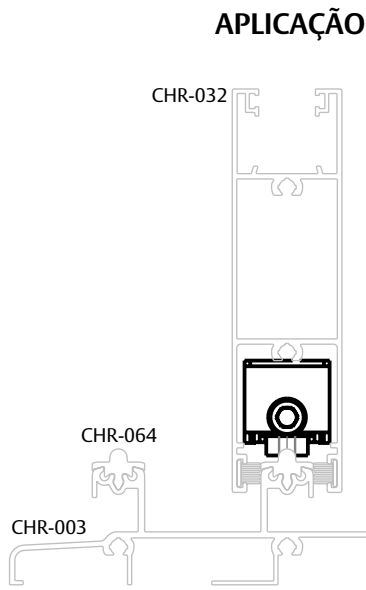

## CARACTERÍSTICAS

CODIFICAÇÃO		
COR	CÓDIGO	CATÁLOGO
S/A	9002032	ROLQDHDCON400KG1PC

### OBSERVAÇÕES:

- CARGA MÁXIMA POR FOLHA: 400kg;
- CARGA MÁXIMA POR ROLDANA: 200kg;
- UTILIZAR 2 ROLDANAS POR FOLHA.

## DIMENSÕES

PORTA E JANELA  
DE CORRER  
**CHROMA**

**UDINESE**  
**ASSA ABLOY**