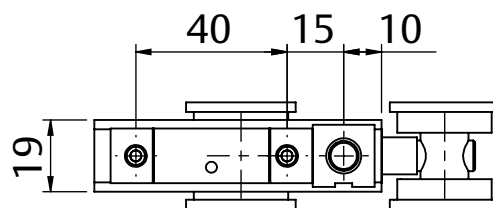

## CARACTERÍSTICAS

EMBALAGEM		
COMPONENTES	M. PRIMA	QTDE
ROLDANA 4 RODÍZIOS	AÇO/POLÍMERO	02
CHAPA FIXAÇÃO	ALUMÍNIO	02
PARAFUSO REGULAGEM	AÇO	02
TAMPAS	POLÍMERO	02
BUCHA	POLÍMERO	02

CODIFICAÇÃO	
CÓDIGO	CATÁLOGO
9001593	ROLR28N4RALE2

## DIMENSÕES

ESCALA 1:2

PORTA E JANELA  
DE CORRER  
CONVENCIONAL

**UDINESE**  
**ASSA ABLOY**