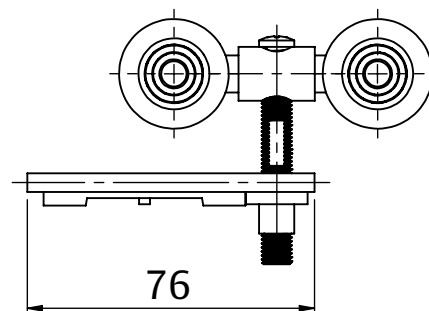

## CARACTERÍSTICAS

EMBALAGEM		
COMPONENTES	M. PRIMA	QTDE
ROLDANA 4 RODÍZIOS	AÇO/POLÍMERO	02
CHAPA FIXAÇÃO	ALUMÍNIO	02
PARAFUSO REGULAGEM	AÇO	02
TAMPAS	POLÍMERO	02
BUCHA	POLÍMERO	02

CODIFICAÇÃO	
CÓDIGO	CATÁLOGO
9001593	ROLR28N4RALE2

## APLICAÇÃO

ESCALA 1:1

## DIMENSÕES

ESCALA 1:2

PORTA E JANELA  
DE CORRER  
CONVENCIONAL

**UDINESE**  
**ASSA ABLOY**