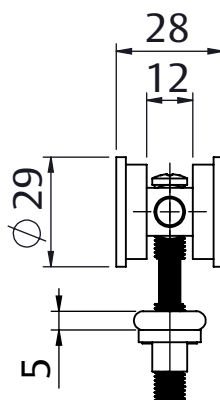

ROLDANA R28/N4R/AL C/2PCS

CARACTERÍSTICAS

EMBALAGEM		
COMPONENTES	M. PRIMA	QTDE
ROLDANA 4 RODÍZIOS	AÇO/POLÍMERO	02
CHAPA FIXAÇÃO	ALUMÍNIO	02
PARAFUSO REGULAGEM	AÇO	02
TAMPAS	POLÍMERO	02
BUCHA	POLÍMERO	02

CODIFICAÇÃO	
CÓDIGO	CATÁLOGO
9001593	ROLR28N4RALE2

NOTA: Carga máxima: 40Kg por roldana

SEM ESCALA

APLICAÇÃO

ESCALA 1:1

DIMENSÕES

ESCALA 1:2

PORTA E JANELA
DE CORRER
CONVENCIONAL

UDINESE
ASSA ABLOY