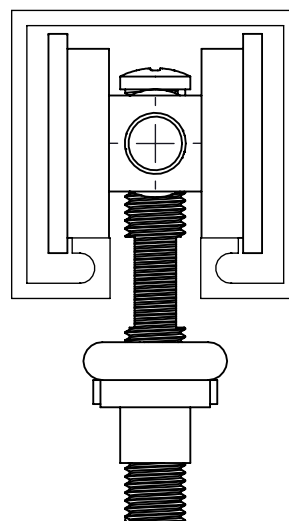

APLICAÇÃO

ESCALA 1:1