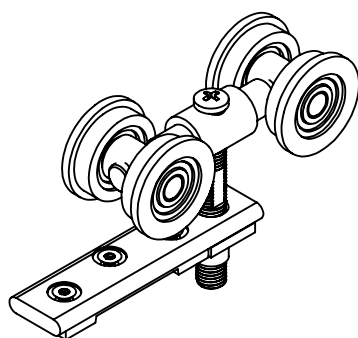

# ROLDANA R28/N4R/AL C/2PCS

## CARACTERÍSTICAS

EMBALAGEM		
COMPONENTES	M. PRIMA	QTDE
ROLDANA 4 RODÍZIOS	AÇO/POLÍMERO	02
CHAPA FIXAÇÃO	ALUMÍNIO	02
PARAFUSO REGULAGEM	AÇO	02
TAMPAS	POLÍMERO	02
BUCHA	POLÍMERO	02

CODIFICAÇÃO	
CÓDIGO	CATÁLOGO
9001593	ROLR28N4RALE2

NOTA: Carga máxima: 40Kg por roldana

SEM ESCALA