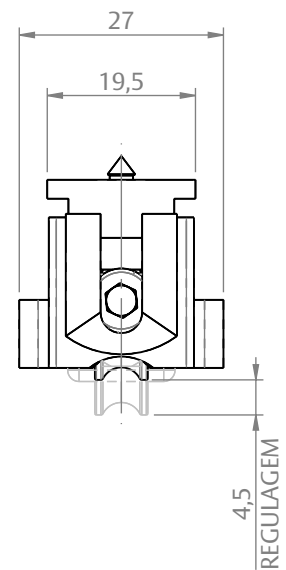

ROLDANA SIMPLES CÔNCAVA MASSIMA SL C/1PC

CARACTERÍSTICAS

CODIFICAÇÃO		
COR	CÓDIGO	CATÁLOGO
PRT	9500523	ROLSIMMASSL1PC

OBSERVAÇÕES:

- UTILIZAR 2 ROLDANAS POR FOLHA;
- CARGA MÁXIMA: 20kg POR ROLDANA.

COMPOSIÇÃO/CARACTERÍSTICAS:

- CAIXA, GARFO E RODÍZIO: POLÍMERO;
- PARAFUSOS E PORCA: AÇO INOX.

APLICAÇÃO

ESCALA 1 : 1

DIMENSÕES

ESCALA 1 : 1

CORRER/ALÇANTE
EURO MASSIMA SL

UDINESE
ASSA ABLOY