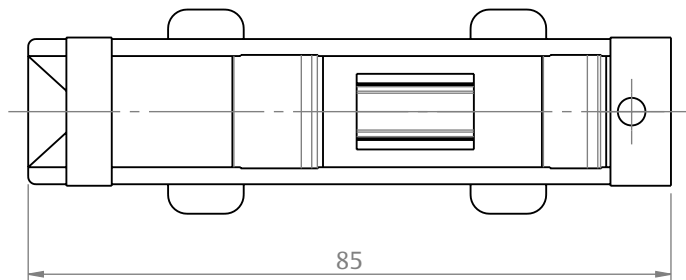

ROLDANA SIMPLES CÔNCAVA MASSIMA SL C/1PC

CARACTERÍSTICAS

CODIFICAÇÃO		
COR	CÓDIGO	CATÁLOGO
PRT	9500523	ROLSIMMASSL1PC

OBSERVAÇÕES:

- UTILIZAR 2 ROLDANAS POR FOLHA;
- CARGA MÁXIMA: 20kg POR ROLDANA.

COMPOSIÇÃO/CARACTERÍSTICAS:

- CAIXA, GARFO E RODÍZIO: POLÍMERO;
- PARAFUSOS E PORCA: AÇO INOX.

APLICAÇÃO

ESCALA 1 : 1

DIMENSÕES

ESCALA 1 : 1

CORRER/ALÇANTE
EURO MASSIMA SL

UDINESE
ASSA ABLOY