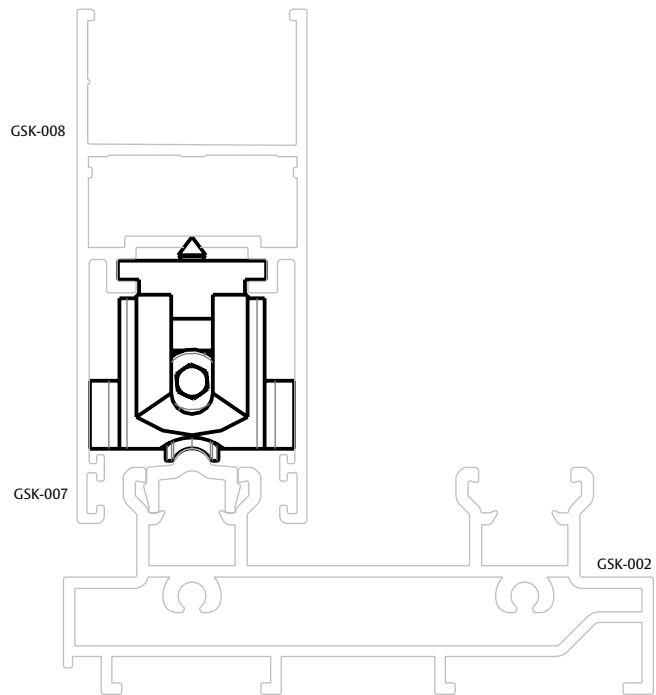

ROLDANA SIMPLES CÔNCAVA MASSIMA SL C/1PC

CARACTERÍSTICAS

CODIFICAÇÃO		
COR	CÓDIGO	CATÁLOGO
PRT	9500523	ROLSIMMASSL1PC

OBSERVAÇÕES:

- UTILIZAR 2 ROLDANAS POR FOLHA;
- CARGA MÁXIMA: 20kg POR ROLDANA.

COMPOSIÇÃO/CARACTERÍSTICAS:

- CAIXA, GARFO E RODÍZIO: POLÍMERO;
- PARAFUSOS E PORCA: AÇO INOX.

APLICAÇÃO

ESCALA 1 : 1

DIMENSÕES

ESCALA 1 : 1

CORRER/ALÇANTE
EURO MASSIMA SL

UDINESE
ASSA ABLOY