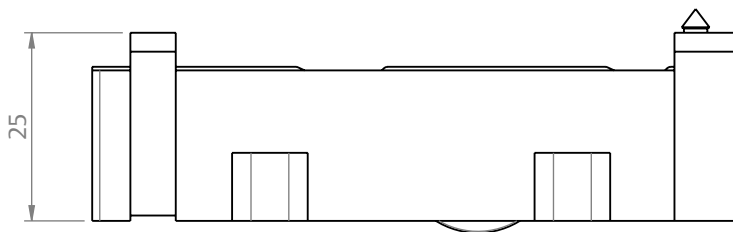

ROLDANA SIMPLES CÔNCAVA MASSIMA SL C/1PC

CARACTERÍSTICAS

CODIFICAÇÃO		
COR	CÓDIGO	CATÁLOGO
PRT	9500523	ROLSIMMASSL1PC

OBSERVAÇÕES:

- UTILIZAR 2 ROLDANAS POR FOLHA;
- CARGA MÁXIMA: 20kg POR ROLDANA.

COMPOSIÇÃO/CARACTERÍSTICAS:

- CAIXA, GARFO E RODÍZIO: POLÍMERO;
- PARAFUSOS E PORCA: AÇO INOX.

APLICAÇÃO

ESCALA 1 : 1

DIMENSÕES

ESCALA 1 : 1

CORRER/ALÇANTE
EURO MASSIMA SL

UDINESE
ASSA ABLOY