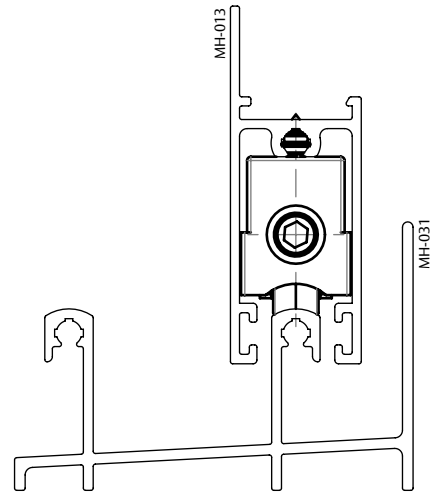

ROLDANA SIMPLES L20

APLICAÇÃO

ESCALA 1 : 1

CARACTERÍSTICAS

CODIFICAÇÃO			
COR	CÓDIGO	CATÁLOGO	SISTEMISTA
PRT	9500503	ROLL20SIMPLES1PC	-

CARGA MÁXIMA
15 KG POR ROLDANA

OBSERVAÇÕES

COMPOSIÇÃO/CARACTERÍSTICAS:

- CAIXA/ GARFO/ RODÍZIO: POLÍMERO;
- PARAFUSO: AÇO INOX;

APLICAÇÃO NOS PERFIS:

MH-013, MH-052.

DIMENSÕES

ESCALA 1 : 1

3
REGLUAGEM

SEM ESCALA

PORTA E JANELA
DE CORRER
MASTER