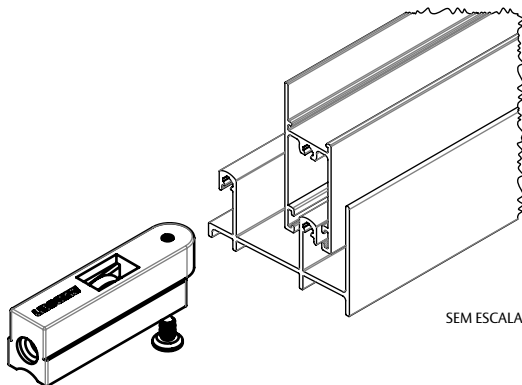

ROLDANA SIMPLES L20

APLICAÇÃO

ESCALA 1 : 1

CARACTERÍSTICAS

CODIFICAÇÃO			
COR	CÓDIGO	CATÁLOGO	SISTEMISTA
PRT	9500503	ROLL20SIMPLES1PC	-

CARGA MÁXIMA
15 KG POR ROLDANA

OBSERVAÇÕES

COMPOSIÇÃO/CARACTERÍSTICAS:

- CAIXA/ GARFO/ RODÍZIO: POLÍMERO;
- PARAFUSO: AÇO INOX;

APLICAÇÃO NOS PERFIS:

MH-013, MH-052.

DIMENSÕES

ESCALA 1 : 1

3
REGLUAGEM

SEM ESCALA

PORTA E JANELA
DE CORRER
MASTER