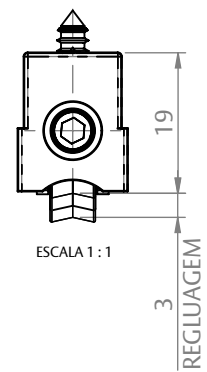

ROLDANA SIMPLES L20

APLICAÇÃO

ESCALA 1 : 1

CARACTERÍSTICAS

CODIFICAÇÃO			
COR	CÓDIGO	CATÁLOGO	SISTEMISTA
PRT	9500503	ROLL20SIMPLES1PC	-

CARGA MÁXIMA
15 KG POR ROLDANA

OBSERVAÇÕES

COMPOSIÇÃO/CARACTERÍSTICAS:

- CAIXA/ GARFO/ RODÍZIO: POLÍMERO;
- PARAFUSO: AÇO INOX;

APLICAÇÃO NOS PERFIS:

MH-013, MH-052.

DIMENSÕES

ESCALA 1 : 1

3
REGLUAGEM

SEM ESCALA

PORTA E JANELA
DE CORRER
MASTER