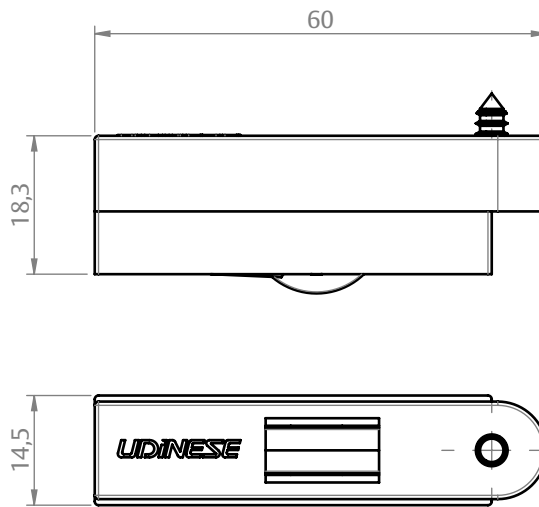

ROLDANA SIMPLES L20

APLICAÇÃO

ESCALA 1 : 1

CARACTERÍSTICAS

CODIFICAÇÃO			
COR	CÓDIGO	CATÁLOGO	SISTEMISTA
PRT	9500503	ROLL20SIMPLES1PC	-

CARGA MÁXIMA
15 KG POR ROLDANA

OBSERVAÇÕES

COMPOSIÇÃO/CARACTERÍSTICAS:

- CAIXA/ GARFO/ RODÍZIO: POLÍMERO;
- PARAFUSO: AÇO INOX;

APLICAÇÃO NOS PERFIS:

MH-013, MH-052.

DIMENSÕES

ESCALA 1 : 1

3
REGLUAGEM

SEM ESCALA

PORTA E JANELA
DE CORRER
MASTER