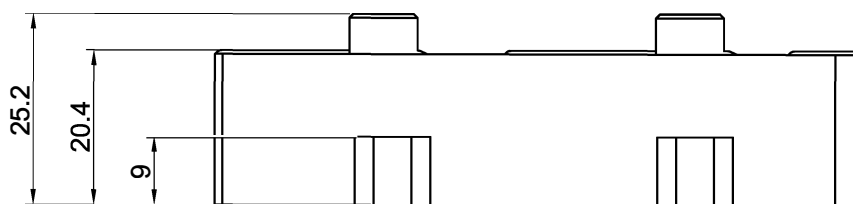

ROLDANA SIMPLES SD2581/S3

APLICAÇÃO

CARACTERÍSTICAS

EMBALAGEM		
COMPONENTES	M. PRIMA	QTDE
CAIXA	POLÍMERO	10
GARFO	POLÍMERO	10
RODÍZIO	POLÍMERO	10
PARAFUSO ALLEN CAB. CIL. M5x25	INOX	10
PARF. A. CHA/PH 4,2x19	INOX	10

CODIFICAÇÃO			
COR	CÓDIGO	CATÁLOGO	SISTEMISTA
PRT	9500187	ROLSD2581S3E10	ROL-468

CARGA MÁXIMA
20 kg POR ROLDANA

APLICÁVEL NOS PERFIS:

CHR-030/CHR-058

ESCALA 1:1

DIMENSÕES

ESCALA 1 : 1

PORTA E JANELA
DE CORRER