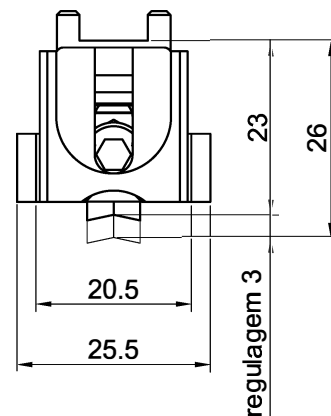

ROLDANA SIMPLES SD2581/S3

APLICAÇÃO

CARACTERÍSTICAS

EMBALAGEM		
COMPONENTES	M. PRIMA	QTDE
CAIXA	POLÍMERO	10
GARFO	POLÍMERO	10
RODÍZIO	POLÍMERO	10
PARAFUSO ALLEN CAB. CIL. M5x25	INOX	10
PARF. A. CHA/PH 4,2x19	INOX	10

CODIFICAÇÃO			
COR	CÓDIGO	CATÁLOGO	SISTEMISTA
PRT	9500187	ROLSD2581S3E10	ROL-468

CARGA MÁXIMA
20 kg POR ROLDANA

APLICÁVEL NOS PERFIS:

CHR-030/CHR-058

ESCALA 1:1

DIMENSÕES

ESCALA 1 : 1

PORTA E JANELA
DE CORRER

UDINESE
ASSA ABLOY

Reservamos o direito de alterações sem aviso prévio. Todas as medidas em mm.