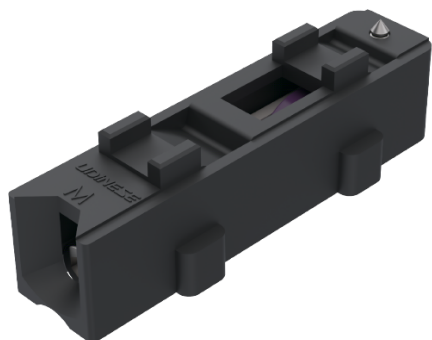

ROLDANA SIMPLES SD2581/S3

APLICAÇÃO

CARACTERÍSTICAS

EMBALAGEM		
COMPONENTES	M. PRIMA	QTDE
CAIXA	POLÍMERO	10
GARFO	POLÍMERO	10
RODÍZIO	POLÍMERO	10
PARAFUSO ALLEN CAB. CIL. M5x25	INOX	10
PARF. A. CHA/PH 4,2x19	INOX	10

CODIFICAÇÃO			
COR	CÓDIGO	CATÁLOGO	SISTEMISTA
PRT	9500187	ROLSD2581S3E10	ROL-468

CARGA MÁXIMA
20 kg POR ROLDANA

APLICÁVEL NOS PERFIS:

CHR-030/CHR-058

ESCALA 1:1

DIMENSÕES

ESCALA 1 : 1

PORTA E JANELA
DE CORRER

UDINESE
ASSA ABLOY

Reservamos o direito de alterações sem aviso prévio. Todas as medidas em mm.