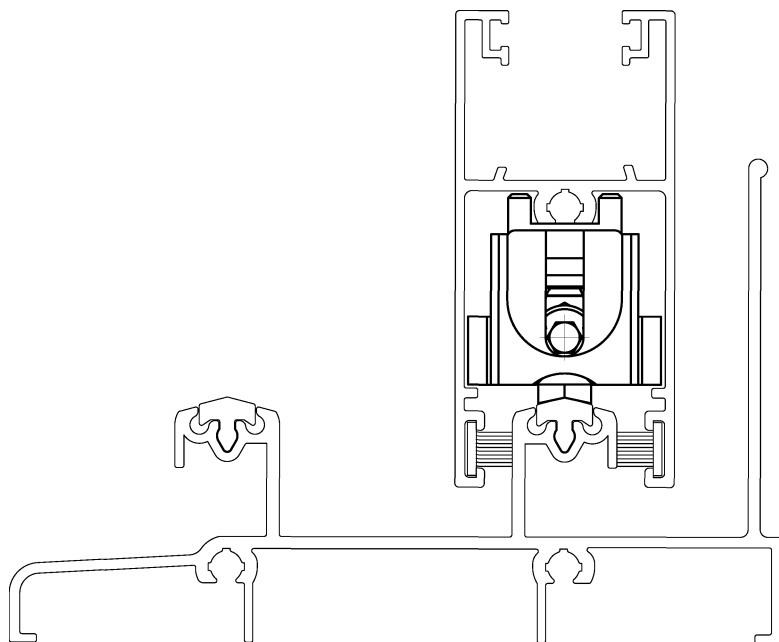

ROLDANA SIMPLES SD2581/S3

APLICAÇÃO

CARACTERÍSTICAS

EMBALAGEM		
COMPONENTES	M. PRIMA	QTDE
CAIXA	POLÍMERO	10
GARFO	POLÍMERO	10
RODÍZIO	POLÍMERO	10
PARAFUSO ALLEN CAB. CIL. M5x25	INOX	10
PARF. A. CHA/PH 4,2x19	INOX	10

CODIFICAÇÃO			
COR	CÓDIGO	CATÁLOGO	SISTEMISTA
PRT	9500187	ROLSD2581S3E10	ROL-468

CARGA MÁXIMA
20 kg POR ROLDANA

APLICÁVEL NOS PERFIS:

CHR-030/CHR-058

ESCALA 1:1

DIMENSÕES

ESCALA 1 : 1

PORTA E JANELA
DE CORRER

UDINESE
ASSA ABLOY

Reservamos o direito de alterações sem aviso prévio. Todas as medidas em mm.