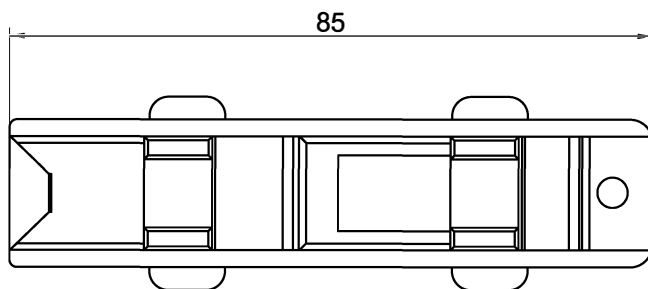

ROLDANA SIMPLES SD2581/S3

APLICAÇÃO

CARACTERÍSTICAS

EMBALAGEM		
COMPONENTES	M. PRIMA	QTDE
CAIXA	POLÍMERO	10
GARFO	POLÍMERO	10
RODÍZIO	POLÍMERO	10
PARAFUSO ALLEN CAB. CIL. M5x25	INOX	10
PARF. A. CHA/PH 4,2x19	INOX	10

CODIFICAÇÃO			
COR	CÓDIGO	CATÁLOGO	SISTEMISTA
PRT	9500187	ROLSD2581S3E10	ROL-468

CARGA MÁXIMA
20 kg POR ROLDANA

APLICÁVEL NOS PERFIS:

CHR-030/CHR-058

ESCALA 1:1

DIMENSÕES

ESCALA 1 : 1

PORTA E JANELA
DE CORRER

UDINESE
ASSA ABLOY

Reservamos o direito de alterações sem aviso prévio. Todas as medidas em mm.