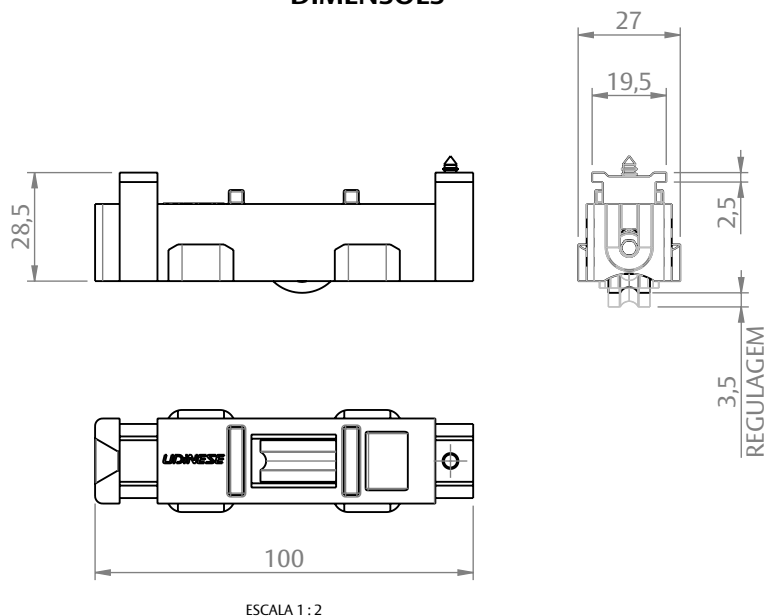

ROLDANA SIMPLES UDIPLUS 100KG MASSIMA SLR C/1PC

APLICAÇÃO

CARACTERÍSTICAS

CODIFICAÇÃO		
COR	CÓDIGO	CATÁLOGO
CZA	9500555	ROLSIMUDIPLMASSLR1PC

OBSERVAÇÕES:

- CARGA MÁXIMA: 50kg POR ROLDANA;
- UTILIZAR 2 ROLDANAS POR FOLHA.

COMPOSIÇÃO/CARACTERÍSTICAS:

- CAIXA E RODÍZIO: POLÍMERO;
- GARFO: ALUMÍNIO;
- PARAFUSOS E PORCA: AÇO INOX.

USINAGEM

DIMENSÕES

PORTA E JANELA
DE CORRER
LOCK SLR

UDINESE
ASSA ABLOY