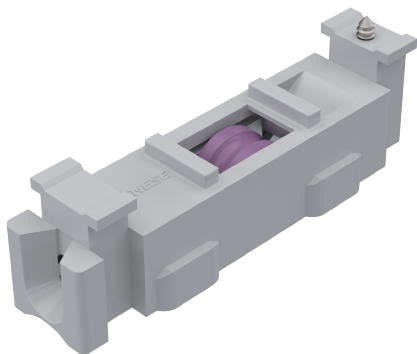

ROLDANA SIMPLES UDIPLUS 100KG MASSIMA SLR C/1PC

APLICAÇÃO

CARACTERÍSTICAS

CODIFICAÇÃO		
COR	CÓDIGO	CATÁLOGO
CZA	9500555	ROLSIMUDIPLMASSLR1PC

OBSERVAÇÕES:

- CARGA MÁXIMA: 50kg POR ROLDANA;
- UTILIZAR 2 ROLDANAS POR FOLHA.

COMPOSIÇÃO/CARACTERÍSTICAS:

- CAIXA E RODÍZIO: POLÍMERO;
- GARFO: ALUMÍNIO;
- PARAFUSOS E PORCA: AÇO INOX.

USINAGEM

DIMENSÕES

PORTA E JANELA
DE CORRER
LOCK SLR

UDINESE
ASSA ABLOY