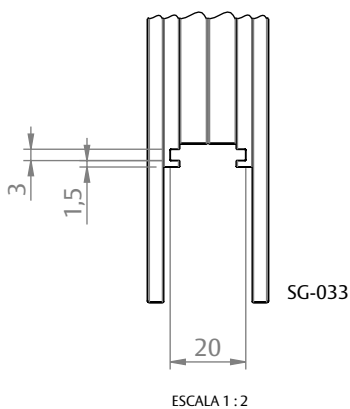

ROLDANA SIMPLES UDIPLUS 100KG MASSIMA SLR C/1PC

APLICAÇÃO

CARACTERÍSTICAS

CODIFICAÇÃO		
COR	CÓDIGO	CATÁLOGO
CZA	9500555	ROLSIMUDIPLMASSLR1PC

OBSERVAÇÕES:

- CARGA MÁXIMA: 50kg POR ROLDANA;
- UTILIZAR 2 ROLDANAS POR FOLHA.

COMPOSIÇÃO/CARACTERÍSTICAS:

- CAIXA E RODÍZIO: POLÍMERO;
- GARFO: ALUMÍNIO;
- PARAFUSOS E PORCA: AÇO INOX.

USINAGEM

DIMENSÕES

PORTA E JANELA
DE CORRER
LOCK SLR

UDINESE
ASSA ABLOY