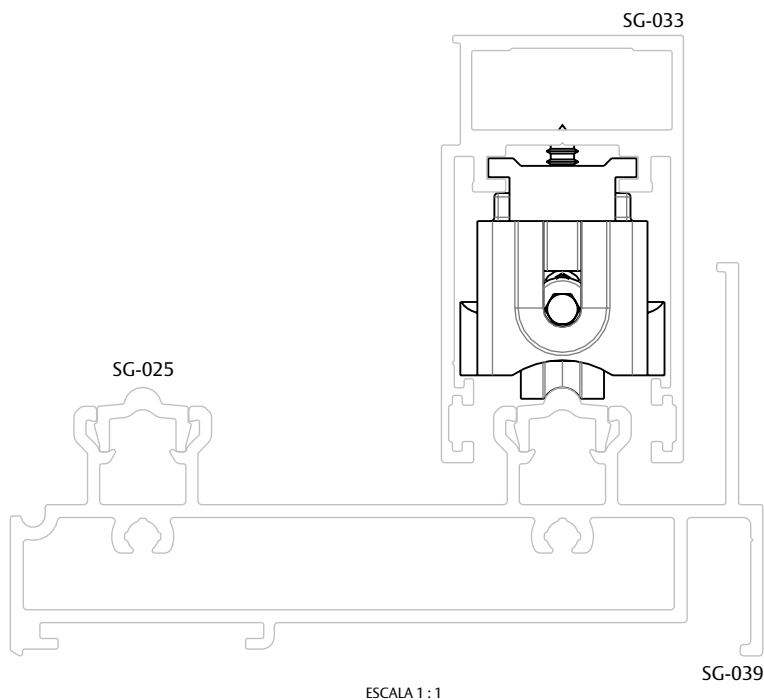

ROLDANA SIMPLES UDIPLUS 100KG MASSIMA SLR C/1PC

APLICAÇÃO

CARACTERÍSTICAS

CODIFICAÇÃO		
COR	CÓDIGO	CATÁLOGO
CZA	9500555	ROLSIMUDIPLMASSLR1PC

OBSERVAÇÕES:

- CARGA MÁXIMA: 50kg POR ROLDANA;
- UTILIZAR 2 ROLDANAS POR FOLHA.

COMPOSIÇÃO/CARACTERÍSTICAS:

- CAIXA E RODÍZIO: POLÍMERO;
- GARFO: ALUMÍNIO;
- PARAFUSOS E PORCA: AÇO INOX.

USINAGEM

DIMENSÕES

PORTA E JANELA
DE CORRER
LOCK SLR

UDINESE
ASSA ABLOY