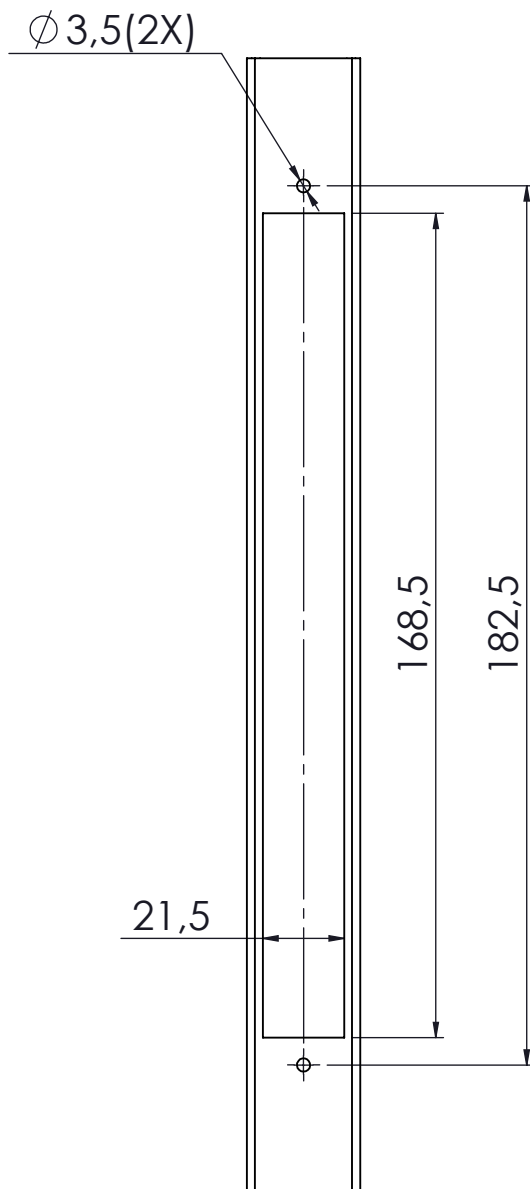

ROLDANA UDISUPER 150KG CONVENCIONAL

CARACTERÍSTICAS

EMBALAGEM		
COMPONENTES	M. PRIMA	QTDE
Roldana Udisuper	Estrutura em alumínio	01
	Rodízios em polímero	
Parafuso A4.2 pan/ph	Inox	02

CODIFICAÇÃO	
CÓDIGO	CATÁLOGO
9500430	ROLUDSPR150CONV

CARGA MÁXIMA
75kg por Roldana

APLICAÇÃO

ESCALA 1 : 1

DIMENSÕES

PORTA DE CORRER
CONVENCIONAL

ESCALA 1 : 2

UDINESE

ROLDANA UDISUPER 150KG CONVENCIONAL

DETALHES DE USINAGENS

TRAVESSA

MONTANTE