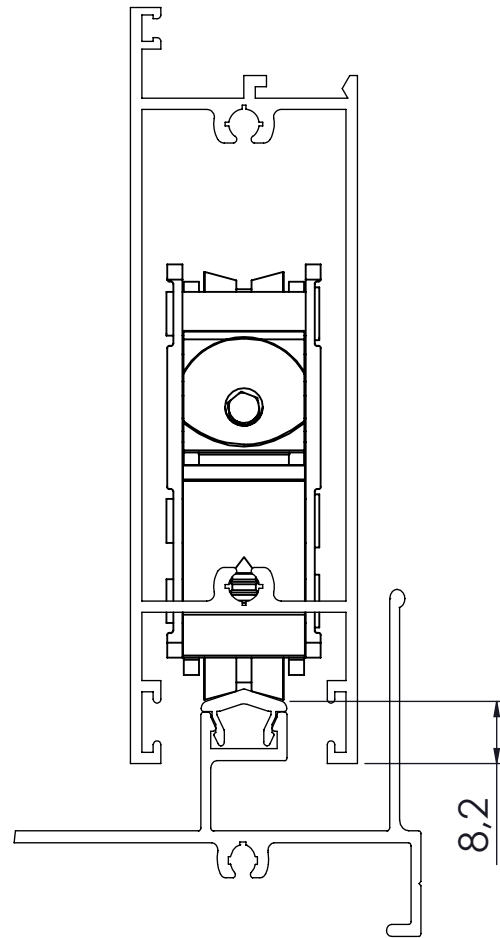

ROLDANA UDISUPER 150KG CONVENCIONAL

CARACTERÍSTICAS

EMBALAGEM		
COMPONENTES	M. PRIMA	QTDE
Roldana Udisuper	Estrutura em alumínio	01
	Rodízios em polímero	
Parafuso A4.2 pan/ph	Inox	02

CODIFICAÇÃO	
CÓDIGO	CATÁLOGO
9500430	ROLUDSPR150CONV

CARGA MÁXIMA
75kg por Roldana

APLICAÇÃO

ESCALA 1 : 1

DIMENSÕES

PORTA DE CORRER
CONVENCIONAL

ESCALA 1 : 2

UDINESE

ROLDANA UDISUPER 150KG CONVENCIONAL