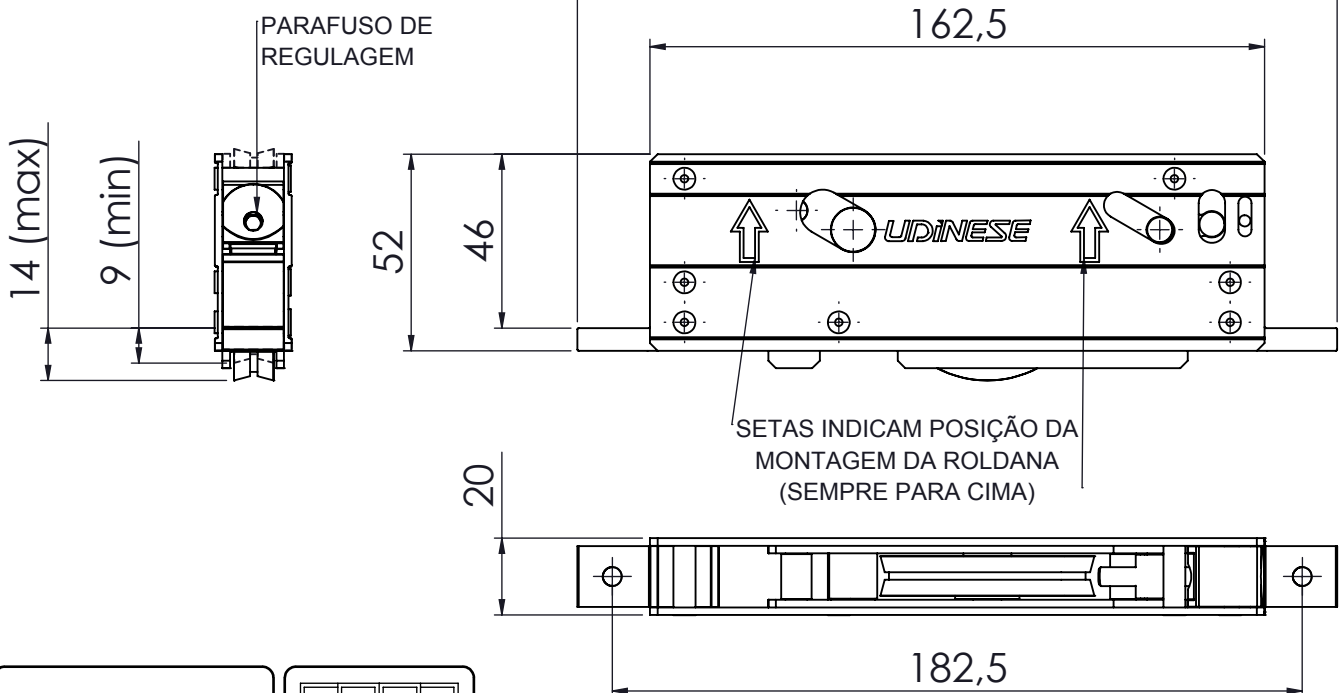

ROLDANA UDISUPER 150KG CONVENCIONAL

CARACTERÍSTICAS

EMBALAGEM		
COMPONENTES	M. PRIMA	QTDE
Roldana Udisuper	Estrutura em alumínio	01
	Rodízios em polímero	
Parafuso A4.2 pan/ph	Inox	02

CODIFICAÇÃO	
CÓDIGO	CATÁLOGO
9500430	ROLUDSPR150CONV

CARGA MÁXIMA
75kg por Roldana

APLICAÇÃO

ESCALA 1 : 1

DIMENSÕES

PORTA DE CORRER
CONVENCIONAL

ESCALA 1 : 2

UDINESE

ROLDANA UDISUPER 150KG CONVENCIONAL

DETALHES DE USINAGENS

TRAVESSA

MONTANTE