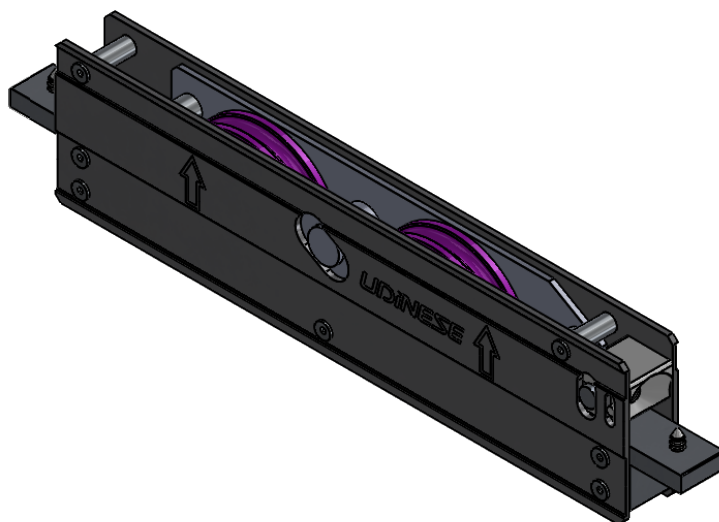

ROLDANA UDISUPER DUPLA