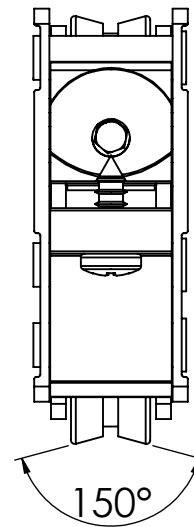

CARGAS MÁXIMAS
ROLDANA SIMPLES - 150KG POR FOLHA
ROLDANA DUPLA - 300KG POR FOLHA

ESCALA 1 : 1

ROLDANA UDISUPER SIMPLES

ROLDANA UDISUPER DUPLA

RESPONSÁVEL:
BRUNO C.

PRODUTO:
ROLDANA UDISUPER

MP / NP:
P 159-07