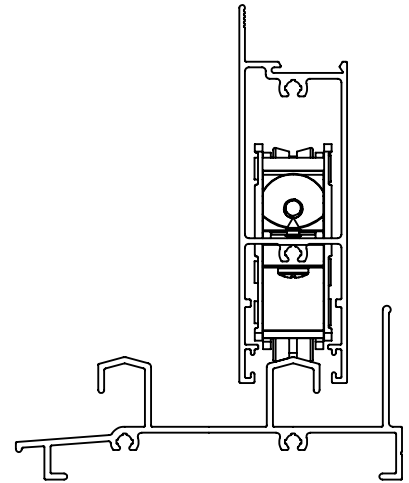

RESPONSÁVEL:
BRUNO C.

PRODUTO:
ROLDANA UDISUPER

MP / NP:
P 159-07

APLICAÇÕES

MEGA 32