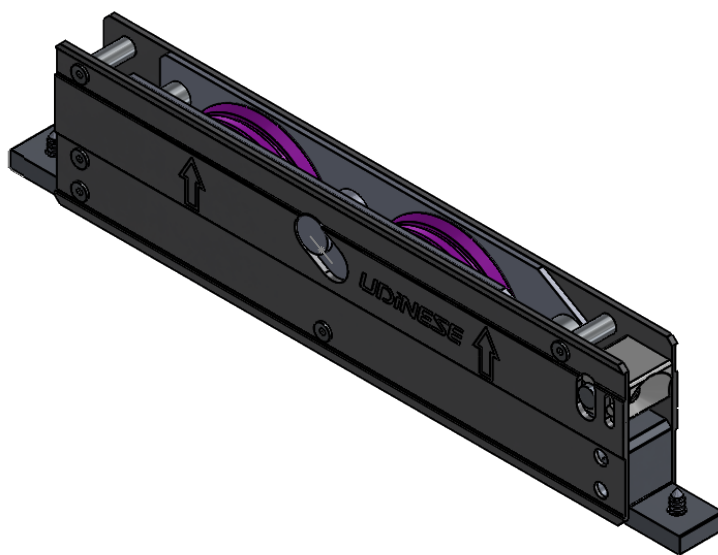

ROLDANA UDISUPER DUPLA