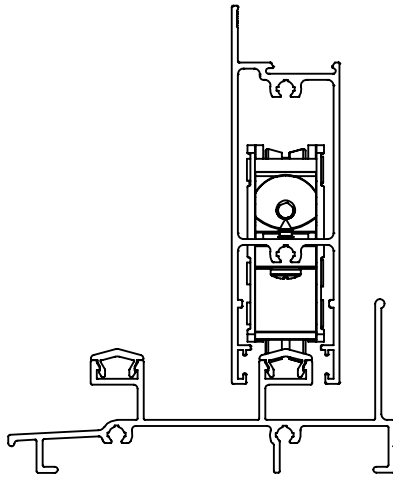

RESPONSÁVEL:
BRUNO C.

PRODUTO:
ROLDANA UDISUPER

MP / NP:
P 159-07

APLICAÇÕES

GOLD