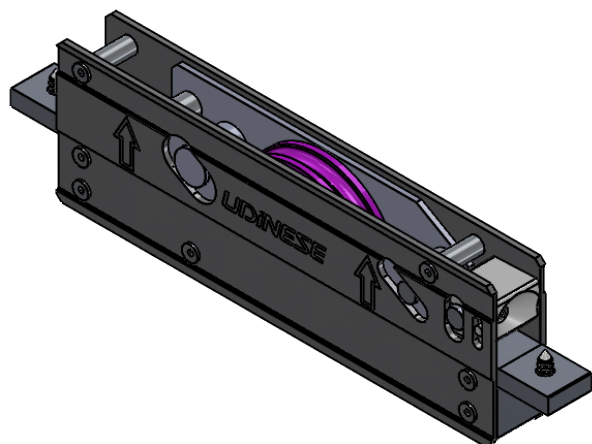

RESPONSÁVEL:
BRUNO C.

PRODUTO:
ROLDANA UDISUPER

MP / NP:
P 159-07

ROLDANAS UDISUPER FORMULA/UNICA

CODIFICAÇÃO		
CÓDIGO	DESCRIÇÃO	CATÁLOGO
9500431	ROLDANA UDISUPER 150KG FORMULA/UNICA	ROLUDSPR150FORM
9500428	ROLDANA UDISUPER 300KG FORMULA/UNICA	ROLUDSPR300FORM

CARGAS MÁXIMAS
ROLDANA SIMPLES - 150KG POR FOLHA
ROLDANA DUPLA - 300KG POR FOLHA

ROLDANA UDISUPER SIMPLES