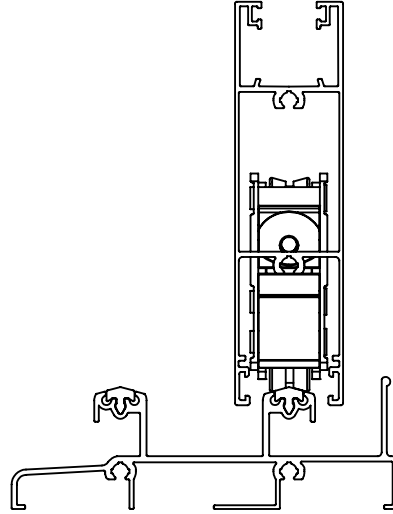

RESPONSÁVEL:
BRUNO C.

PRODUTO:
ROLDANA UDISUPER

MP / NP:
P 159-07

APLICAÇÕES

CHROMA