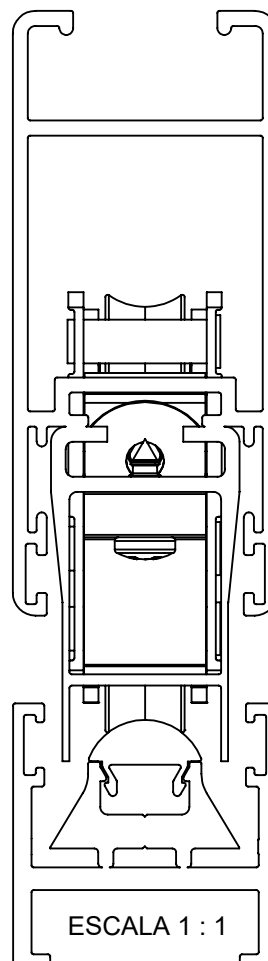

RESPONSÁVEL:
BRUNO C.

PRODUTO:
ROLDANA UDISUPER

MP / NP:
P 159-07

ROLDANAS UDISUPER DINAFLEX

CODIFICAÇÃO		
CÓDIGO	DESCRIÇÃO	CATÁLOGO
9500516	ROLDANA UDISUPER 150KG DINAFLEX	ROLUDSPR150DINAF
9500518	ROLDANA UDISUPER 300KG DINAFLEX	ROLUDSPR300DINAF

CARGAS MÁXIMAS
ROLDANA SIMPLES - 150KG POR FOLHA
ROLDANA DUPLA - 300KG POR FOLHA

ROLDANA UDISUPER SIMPLES