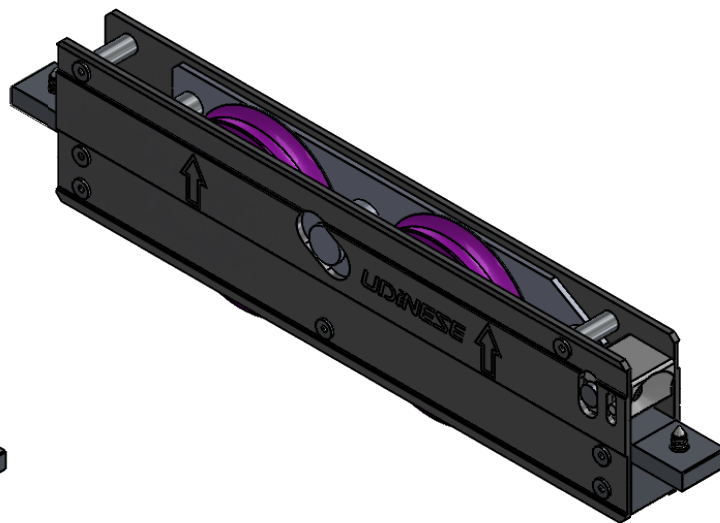

ROLDANA UDISUPER DUPLA