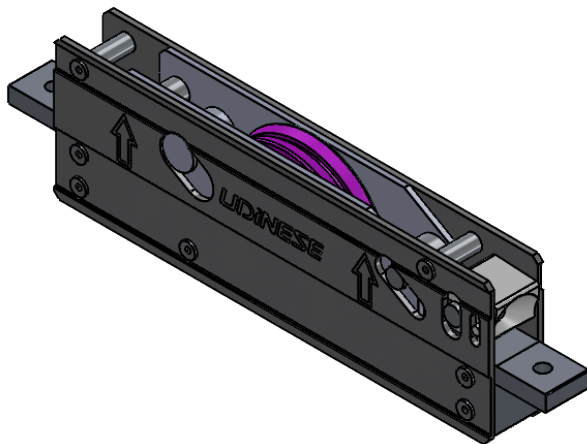

RESPONSÁVEL:
BRUNO C.PRODUTO:
ROLDANA UDISUPERMP / NP:
P 159-07

DESCRIÇÃO / MOTIVO:

Visando atender a demanda do mercado, a Udinese aumentou a família das roldanas Udisuper 150kg e 300kg, além das conhecidas aplicações, estamos lançando as roldanas dinaflex e inovar com rodízios concavos com raios de 8mm e 6mm respectivamente. Abaixo as informações da família de roldana udisuper.

ROLDANAS UDISUPER GOLD/IMPERIAL/ELG300

CODIFICAÇÃO		
CÓDIGO	DESCRIÇÃO	CATÁLOGO
9500429	ROLDANA UDISUPER 150KG GOLD/IMPERIAL/ELG300	ROLUDSPR150GLD
9500426	ROLDANA UDISUPER 300KG GOLD/IMPERIAL/ELG300	ROLUDSPR300GLD

CARGAS MÁXIMAS
ROLDANA SIMPLES - 150KG POR FOLHA
ROLDANA DUPLA - 300KG POR FOLHA

ESCALA 1 : 1

ROLDANA UDISUPER SIMPLES

ROLDANA UDISUPER DUPLA

RESPONSÁVEL:
BRUNO C.

PRODUTO:
ROLDANA UDISUPER

MP / NP:
P 159-07