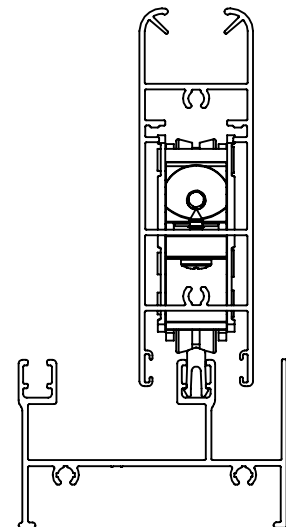

RESPONSÁVEL:
BRUNO C.

PRODUTO:
ROLDANA UDISUPER

MP / NP:
P 159-07

APLICAÇÕES

ELEGANCE