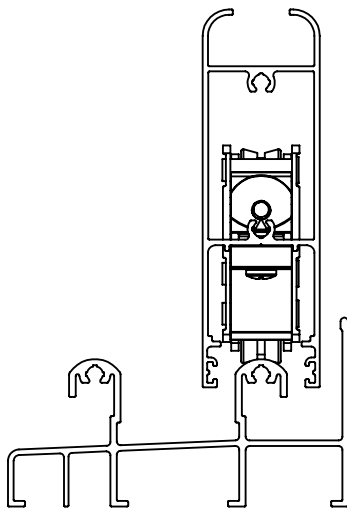

IMPERIAL 3.5