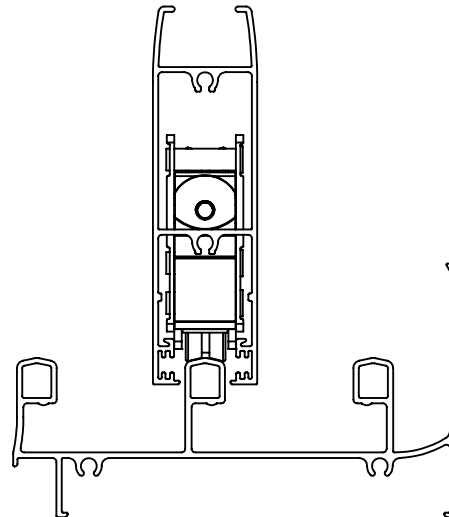

RESPONSÁVEL:
BRUNO C.

PRODUTO:
ROLDANA UDISUPER

MP / NP:
P 159-07

APLICAÇÕES

RENOIR 3.3