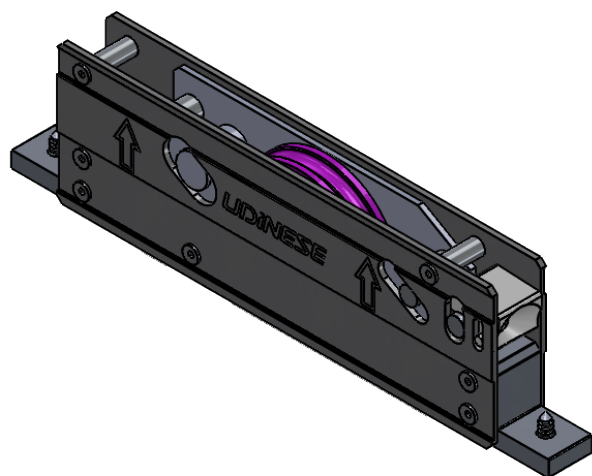

RESPONSÁVEL:
BRUNO C.

PRODUTO:
ROLDANA UDISUPER

MP / NP:
P 159-07

ROLDANAS UDISUPER CONVENCIONAL

CODIFICAÇÃO		
CÓDIGO	DESCRIÇÃO	CATÁLOGO
9500430	ROLDANA UDISUPER 150KG CONVENCIONAL	ROLUDSPR150CONV
9500427	ROLDANA UDISUPER 300KG CONVENCIONAL	ROLUDSPR150CONV

CARGAS MÁXIMAS	
ROLDANA SIMPLES - 150KG POR FOLHA	
ROLDANA DUPLA - 300KG POR FOLHA	

ROLDANA UDISUPER SIMPLES