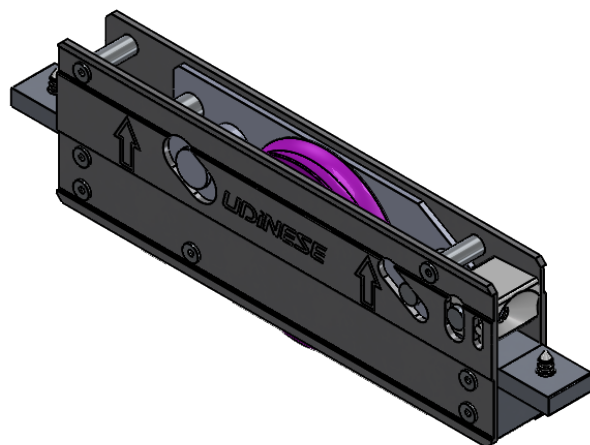

RESPONSÁVEL:
BRUNO C.

PRODUTO:
ROLDANA UDISUPER

MP / NP:
P 159-07

ROLDANAS UDISUPER DINAFLEX

CODIFICAÇÃO		
CÓDIGO	DESCRIÇÃO	CATÁLOGO
9500516	ROLDANA UDISUPER 150KG DINAFLEX	ROLUDSPR150DINAF
9500518	ROLDANA UDISUPER 300KG DINAFLEX	ROLUDSPR300DINAF

CARGAS MÁXIMAS
ROLDANA SIMPLES - 150KG POR FOLHA
ROLDANA DUPLA - 300KG POR FOLHA

ROLDANA UDISUPER SIMPLES