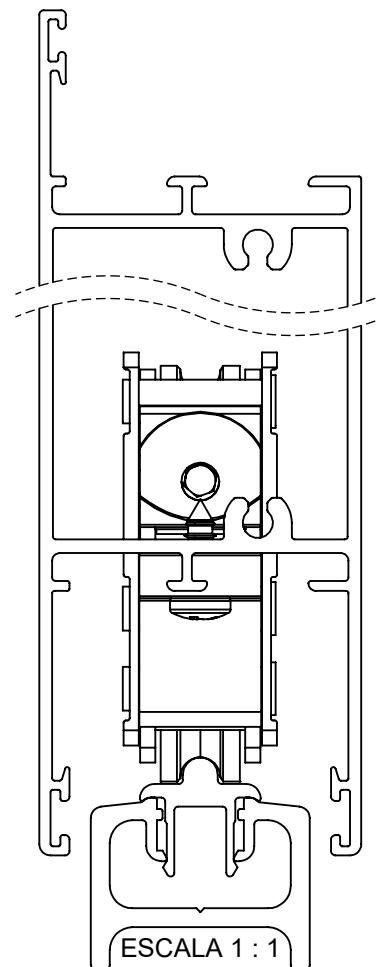

RESPONSÁVEL:
BRUNO C.

PRODUTO:
ROLDANA UDISUPER

MP / NP:
P 159-07

ROLDANAS UDISUPER FORMULA/UNICA

CODIFICAÇÃO		
CÓDIGO	DESCRIÇÃO	CATÁLOGO
9500431	ROLDANA UDISUPER 150KG FORMULA/UNICA	ROLUDSPR150FORM
9500428	ROLDANA UDISUPER 300KG FORMULA/UNICA	ROLUDSPR300FORM

CARGAS MÁXIMAS
ROLDANA SIMPLES - 150KG POR FOLHA
ROLDANA DUPLA - 300KG POR FOLHA

ROLDANA UDISUPER SIMPLES