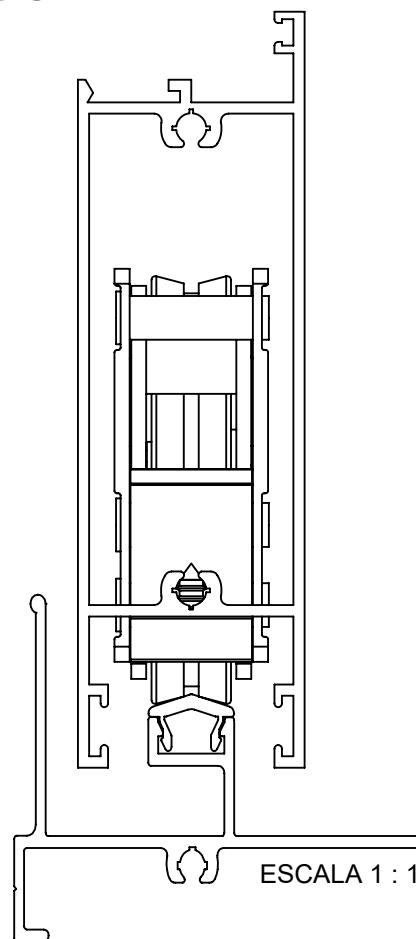

RESPONSÁVEL:
BRUNO C.

PRODUTO:
ROLDANA UDISUPER

MP / NP:
P 159-07

ROLDANAS UDISUPER CONVENCIONAL

CODIFICAÇÃO		
CÓDIGO	DESCRIÇÃO	CATÁLOGO
9500430	ROLDANA UDISUPER 150KG CONVENCIONAL	ROLUDSPR150CONV
9500427	ROLDANA UDISUPER 300KG CONVENCIONAL	ROLUDSPR150CONV

CARGAS MÁXIMAS	
ROLDANA SIMPLES - 150KG POR FOLHA	
ROLDANA DUPLA - 300KG POR FOLHA	

ROLDANA UDISUPER SIMPLES