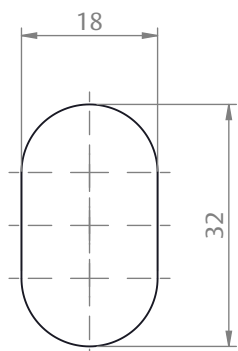

USINAGEM

ESCALA 1:1