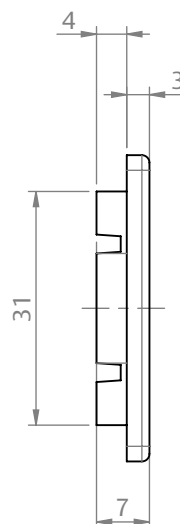

# ROSETA C/400 SQUARE NYL

### COMPOSIÇÃO/CARACTERÍSTICAS:

- ROSETA: POLÍMERO.

## USINAGEM

ESCALA 1:1

ESCALA 1:1

PORTA DE CORRER

**UDINESE**  
**ASSA ABLOY**