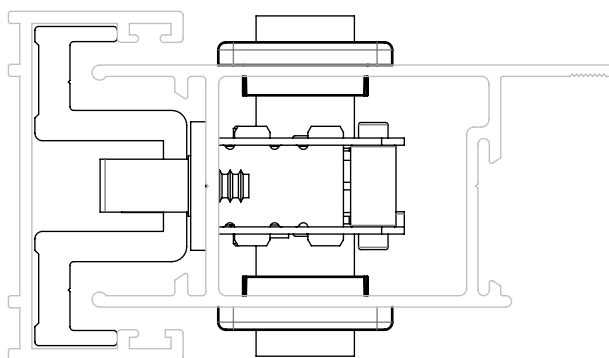

# ROSETA C/400 SQUARE NYL

## APLICAÇÃO

ESCALA 1:1

## CARACTERÍSTICAS

CODIFICAÇÃO		
COR	CÓDIGO	CATÁLOGO
BCO	9700537	ROSC400SQBCO1PA
PRT	9700538	ROSC400SQPRT1PA
CZA	9700541	ROSC400SQCZA1PA