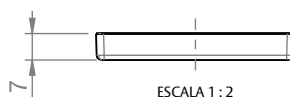

ROSETA SQUARE EURO INOX C/1PAR

ESCALA 1 : 1

CARACTERÍSTICAS

CODIFICAÇÃO		
COR	CÓDIGO	CATÁLOGO
ESC	9700582	ROSEUROSQINXE1PA
PTF	9700583	ROSEUROSQINXPTF1PA

OBSERVAÇÕES

COMPOSIÇÃO/CARACTERÍSTICAS:

- ROSETA E PARAFUSOS: AÇO INOX.

USINAGEM

ESCALA 1 : 2

DIMENSÕES

ESCALA 1 : 2

ESCALA 1 : 2

PORTA DE GIRO

UDINESE
ASSA ABLOY