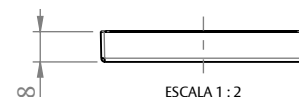

ROSETA SQUARE EURO INOX C/1PAR

ESCALA 1 : 1

CARACTERÍSTICAS

CODIFICAÇÃO		
COR	CÓDIGO	CATÁLOGO
ESC	9700582	ROSEUROSQINXE1PA
PTF	9700583	ROSEUROSQINXPTF1PA

OBSERVAÇÕES

COMPOSIÇÃO/CARACTERÍSTICAS:

- ROSETA E PARAFUSOS: AÇO INOX.

USINAGEM

ESCALA 1 : 2

DIMENSÕES

ESCALA 1 : 2

ESCALA 1 : 2

PORTA DE GIRO

UDINESE
ASSA ABLOY