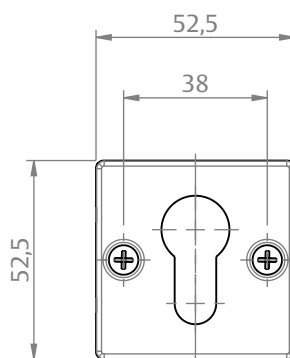

ROSETA SQUARE EURO INOX C/1PAR

ESCALA 1 : 1

CARACTERÍSTICAS

CODIFICAÇÃO		
COR	CÓDIGO	CATÁLOGO
ESC	9700582	ROSEUROSQINXE1PA
PTF	9700583	ROSEUROSQINXPTF1PA

OBSERVAÇÕES

COMPOSIÇÃO/CARACTERÍSTICAS:

- ROSETA E PARAFUSOS: AÇO INOX.

USINAGEM

ESCALA 1 : 2

DIMENSÕES

ESCALA 1 : 2

ESCALA 1 : 2

PORTA DE GIRO

UDINESE
ASSA ABLOY