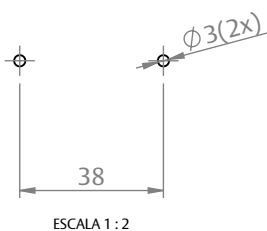

ROSETA SQUARE EURO INOX C/1PAR

ESCALA 1 : 1

CARACTERÍSTICAS

CODIFICAÇÃO		
COR	CÓDIGO	CATÁLOGO
ESC	9700582	ROSEUROSQINXE1PA
PTF	9700583	ROSEUROSQINXPTF1PA

OBSERVAÇÕES

COMPOSIÇÃO/CARACTERÍSTICAS:

- ROSETA E PARAFUSOS: AÇO INOX.

USINAGEM

ESCALA 1 : 2

DIMENSÕES

ESCALA 1 : 2

ESCALA 1 : 2

PORTA DE GIRO

UDINESE
ASSA ABLOY