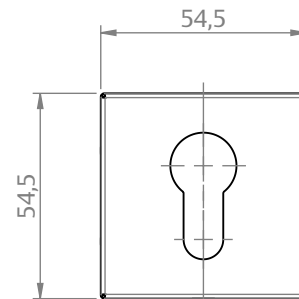

ROSETA SQUARE EURO INOX C/1PAR

ESCALA 1 : 1

CARACTERÍSTICAS

CODIFICAÇÃO		
COR	CÓDIGO	CATÁLOGO
ESC	9700582	ROSEUROSQINXE1PA
PTF	9700583	ROSEUROSQINXPTF1PA

OBSERVAÇÕES

COMPOSIÇÃO/CARACTERÍSTICAS:

- ROSETA E PARAFUSOS: AÇO INOX.

USINAGEM

ESCALA 1 : 2

DIMENSÕES

ESCALA 1 : 2

ESCALA 1 : 2

PORTA DE GIRO

UDINESE
ASSA ABLOY