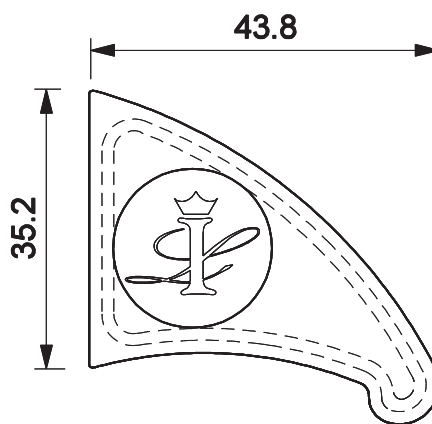

## Aplicação

## Características

Componentes	Matéria-prima
Estrutura	Polímero

Embalagem	1 peça
-----------	--------

Codificação			
Tamanho / Versão	Cor	Udinese	Catálogo
DIR	PRT	9204337	TAMASI380NY
	BCO	9204338	TAMASI380NYBC
ESQ	PRT	9204339	TAMASI381NY
	BCO	9204340	TAMASI381NYBC

Direita

Esquerda

ASI-380

ASI-381

escala 1:1

**PORTA DE CORRER  
LINHA IMPERIAL 3.5**

**UDINESE**