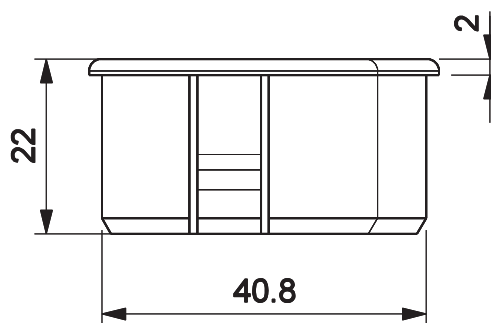

## Características

Componentes	Matéria-prima
Estrutura	Polímero

Embalagem	1 peça
-----------	--------

Codificação			
Tamanho / Versão	Cor	Udinese	Catálogo
DIR	PRT	9204337	TAMASI380NY
	BCO	9204338	TAMASI380NYBC
ESQ	PRT	9204339	TAMASI381NY
	BCO	9204340	TAMASI381NYBC

Direita

Esquerda

ASI-380

ASI-381

escala 1:1

**PORTA DE CORRER  
LINHA IMPERIAL 3.5**

**UDINESE**