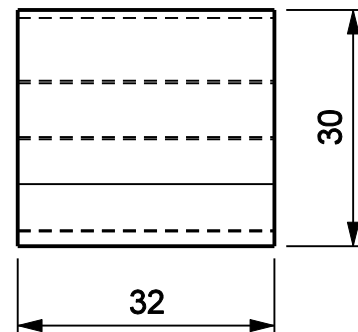

TAMPA DA ABA MARCO ELEGANCE NYL

Aplicação

escala 1:1

Características

Componentes	Matéria-prima
Tampa	Polímero

Embalagem	10 pares
-----------	----------

Codificação		
Cor	Udinese	Catálogo
PRT	9301935	TAMELGNYLE10PAR
BCO	9301940	TAMELGBCOE10PAR

peça direita

peça esquerda

escala 1:1

JANELA E PORTA DE CORRER

ELEGANCE

*Todas as medidas em mm

UDINESE