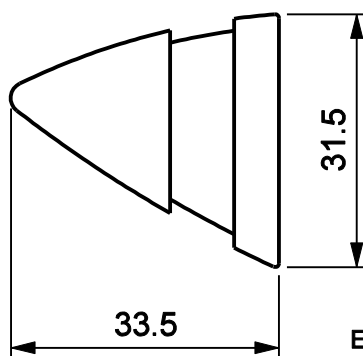

TAMPA MONTANTE