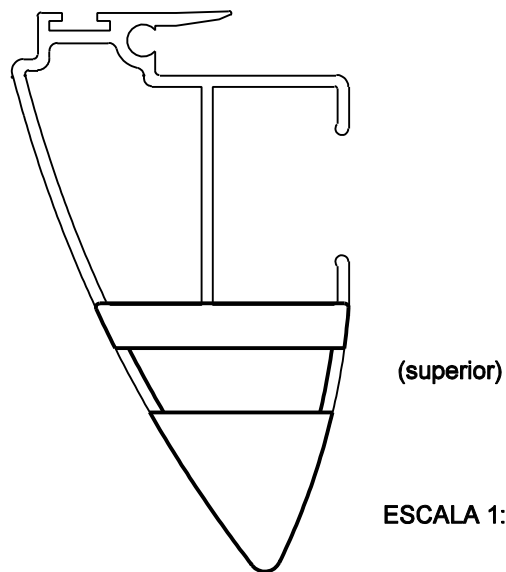

# TAMPA MONTANTE TAM284

## Exemplo de aplicação

### Características

Componentes	Matéria-prima
Tampas	Polímero

Embalagem	10 Pares
-----------	----------

Codificação		
Cor	Udinese	Catálogo
PRT	9301115	TAM284PNYE10PAR
BCO	9301116	TAM284BNEYE10PAR