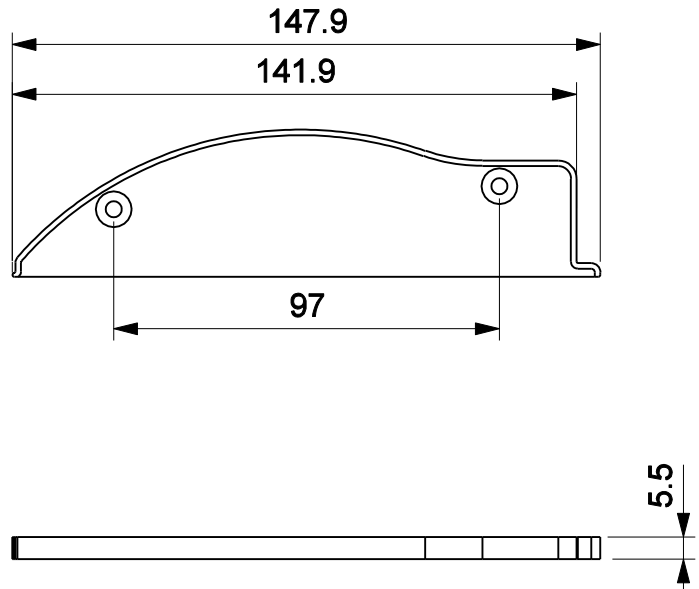

TAMPA INTEGRADA JANELA MEGA

Aplicação

sem escala

Características

Componentes		Matéria-prima
Tampa Integrada		Polímero
Embalagem		1 par
Codificação		
Cor	Udinese	Catálogo
PRT	9302096	TAMJTPA250PRT1PA
BCO	9302097	TAMJTPA250NBBCO1PA

Produto

sem escala

Desenho

Escala 1:2

**JANELA DE CORRER
LINHA MEGA 2.5**

UDINESE