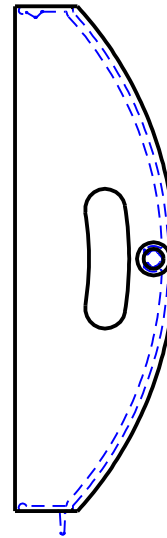

TAMPA INTEGRADA JANELA LUNA

Exemplo de aplicação

ESCALA 1:2

Características

Componentes	Matéria-prima
Tampas	Polímero

Embalagem	20 tampas
	20 parafusos

Componentes de fixação	Dimensões	Qtde.
Parafuso	4,2x8 cha/ph/inox	1/pç

Codificação		
Cor	Udinese	Catálogo
BCO	9302007	TAMJLUNABCOE20
PRT	9302008	TAMJLUNAPRTE20

Obs.: Aplicações em janelas integradas

ESCALA 1:2

PERSIANAS INTEGRADAS
LUNA

*Todas as medidas em mm

UDINESE

220.42.1