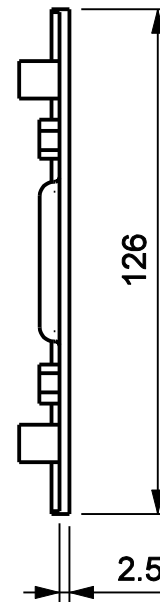

TAMPA INTEGRADA JANELA LUNA

Exemplo de aplicação

ESCALA 1:2

Características

Componentes	Matéria-prima
Tampas	Polímero

Embalagem	20 tampas
	20 parafusos

Componentes de fixação	Dimensões	Qtde.
Parafuso	4,2x8 cha/ph/inox	1/pç

Codificação		
Cor	Udinese	Catálogo
BCO	9302007	TAMJLUNABCOE20
PRT	9302008	TAMJLUNAPRTE20

Obs.: Aplicações em janelas integradas

ESCALA 1:2

PERSIANAS INTEGRADAS
LUNA

*Todas as medidas em mm

UDINESE

220.42.1