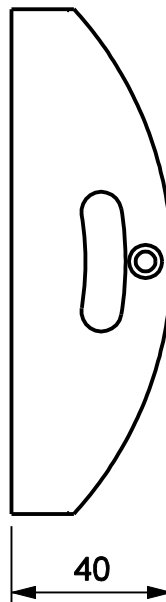

TAMPA INTEGRADA JANELA LUNA

Exemplo de aplicação

ESCALA 1:2

Características

Componentes	Matéria-prima
Tampas	Polímero

Embalagem	20 tampas
	20 parafusos

Componentes de fixação	Dimensões	Qtde.
Parafuso	4,2x8 cha/ph/inox	1/pç

Codificação		
Cor	Udinese	Catálogo
BCO	9302007	TAMJLUNABCOE20
PRT	9302008	TAMJLUNAPRTE20

Obs.: Aplicações em janelas integradas

ESCALA 1:2

PERSIANAS INTEGRADAS
LUNA

*Todas as medidas em mm

UDINESE

220.42.1