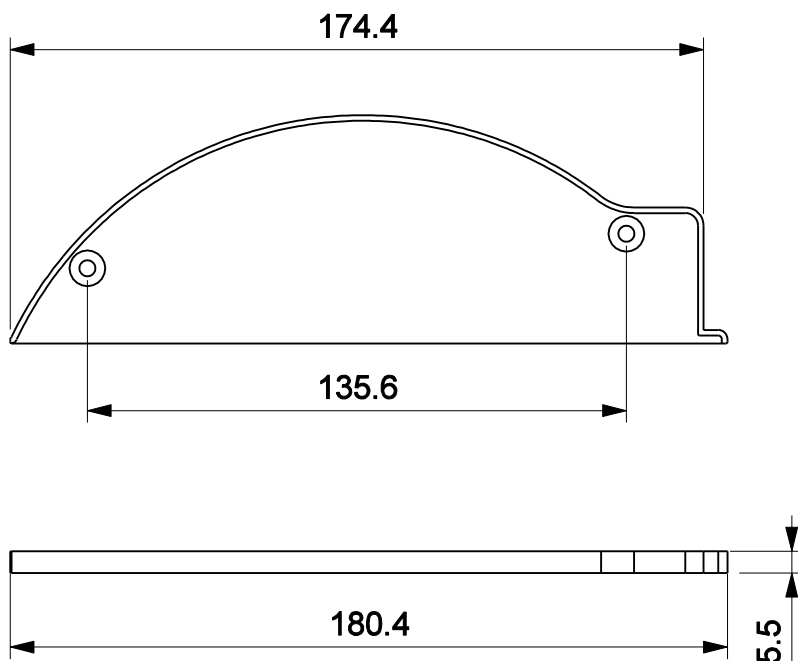

TAMPA INTEGRADA PORTA MEGA

Aplicação

Características

Componentes	Matéria-prima
Tampa Integrada	Polímero

Embalagem	1 par
-----------	-------

Codificação		
Cor	Udinese	Catálogo
PRT	9302098	TAMPTPA350PRT1PA
BCO	9302099	TAMPTPA350NBBCO1PA

Produto

Desenho

Escala 1:1

**JANELA DE CORRER
LINHA MEGA 2.5**

UDINESE