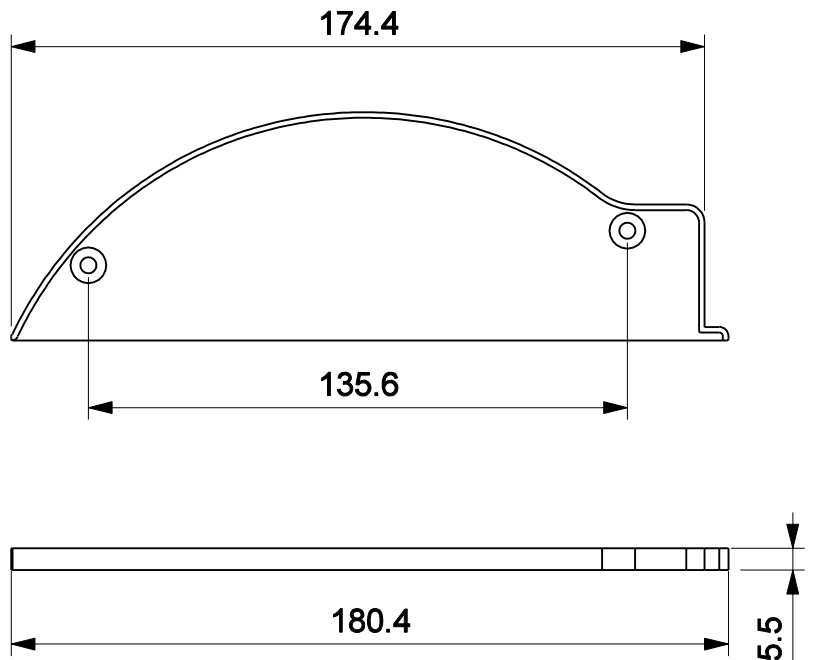

## Características

<b>Componentes</b>		<b>Matéria-prima</b>
Tampa Integrada		Polímero
<b>Embalagem</b>		<b>1 par</b>
<b>Codificação</b>		
<b>Cor</b>	<b>Udinese</b>	<b>Catálogo</b>
PRT	9302098	TAMPTPA350PRT1PA
BCO	9302099	TAMPTPA350NBBCO1PA

## Produto

sem escala

## Desenho

Escala 1:1

**JANELA DE CORRER  
LINHA MEGA 32**

**UDINESE**